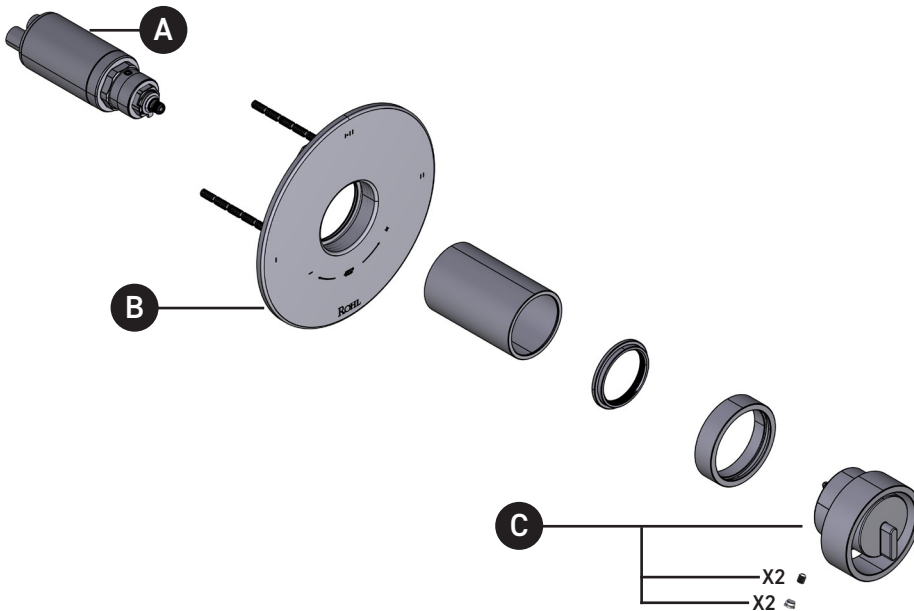

ILLUSTRATED PARTS

ORDER BY PART NUMBER

TEC23W1

Eclissi™ 1/2" Therm & Pressure Balance Trim with 3 Functions (Shared)

ID	Kit Number	Finish
A	S0-925	N/A
B	S5-948	N/A
*C	TEC23W1IW-H	See below

*Finish Determined by Suffix	
<u>Finish</u>	<u>Description</u>
APC	Polished Chrome
MB	Matte Black
MBC	Matte Black & Chrome
MBN	Matte Black & Satin Nickel
MBG	Matte Black & Satin Gold
PCB	Chrome & Matte Black
PCG	Chrome & Satin Gold
PCN	Chrome & Satin Nickel
SG	Satin Gold
SGB	Satin Gold & Matte Black
SGC	Satin Gold & Chrome
SGN	Satin Gold & Satin Nickel
SNB	Satin Nickel & Matte Black
SNC	Satin Nickel & Chrome
SNG	Satin Nickel & Satin Gold
STN	Satin Nickel

ONTARIO
houseofrohl.ca/support
1-800-287-5354

ILLUSTRATIONS DES PIÈCES

VEUILLEZ EFFECTUER VOTRE COMMANDE
PAR NO DE RÉFÉRENCE

TEC23W1

Garniture de soupape thermostatique à
équilibrage de pression de 1/2 po, à 3
fonctions (partagées) Eclissi^{MC}