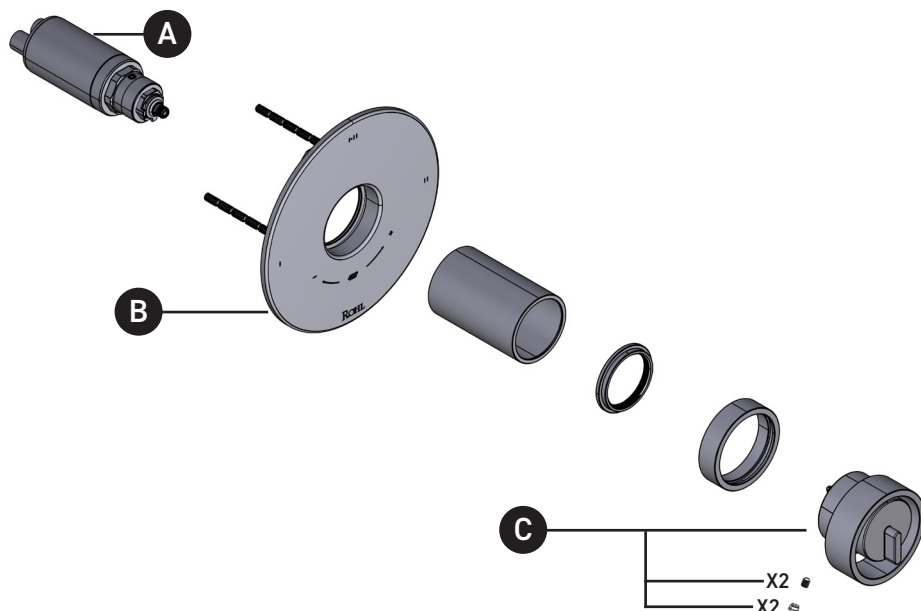

ONTARIO
houseofrohl.ca/support
1-800-287-5354

PIEZAS ILUSTRADAS

PEDIR POR NÚMERO DE REFERENCIA

TEC23W1

Moldura Eclissi^{MR} de equilibrio térmico y de presión de 1/2" con 3 funciones (Compartida)

ID	Referencia del kit	Acabado
A	S0-925	N/A
B	S5-948	N/A
*C	TEC23W1IW-H	Ver más abajo