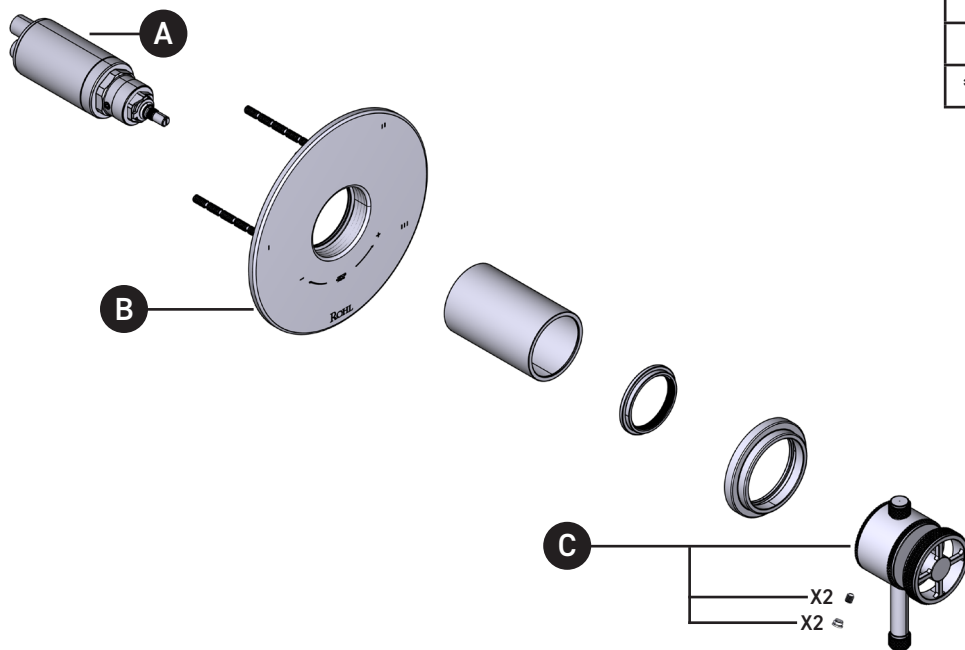

Moldura Campo^{MR} de equilibrio térmico y de presión de 1/2" con 3 funciones
(Sin compartir)

ID	Referencia del kit	Acabado
A	S0-944	N/A
B	S5-948	N/A
*C	S203926	Ver más abajo

***Acabado determinado por el sufijo**