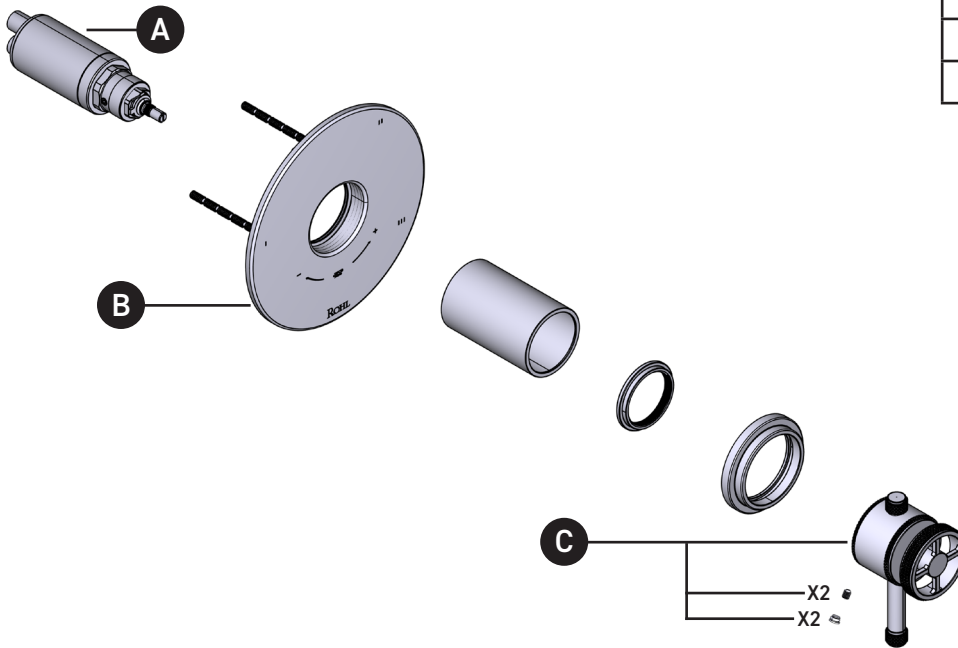

ILLUSTRATED PARTS

ORDER BY PART NUMBER

TCP47W1

Campo™ 1/2" Therm & Pressure Balance Trim with 3 Functions (No Share)

ID	Kit Number	Finish
A	S0-944	N/A
B	S5-948	N/A
*C	S203926	See below

***Finish Determined by Suffix**

Riobel

PERRIN & ROWE
LONDON

victoria ⊕ albert®

ROHL

ILLUSTRATIONS DES PIÈCES

VEUILLEZ EFFECTUER VOTRE COMMANDE
PAR NO DE RÉFÉRENCE

TCP47W1

Garniture de soupape thermostatique à
équilibre de pression de 1/2 po, à 3
fonctions (distinctes) Campo^{MC}