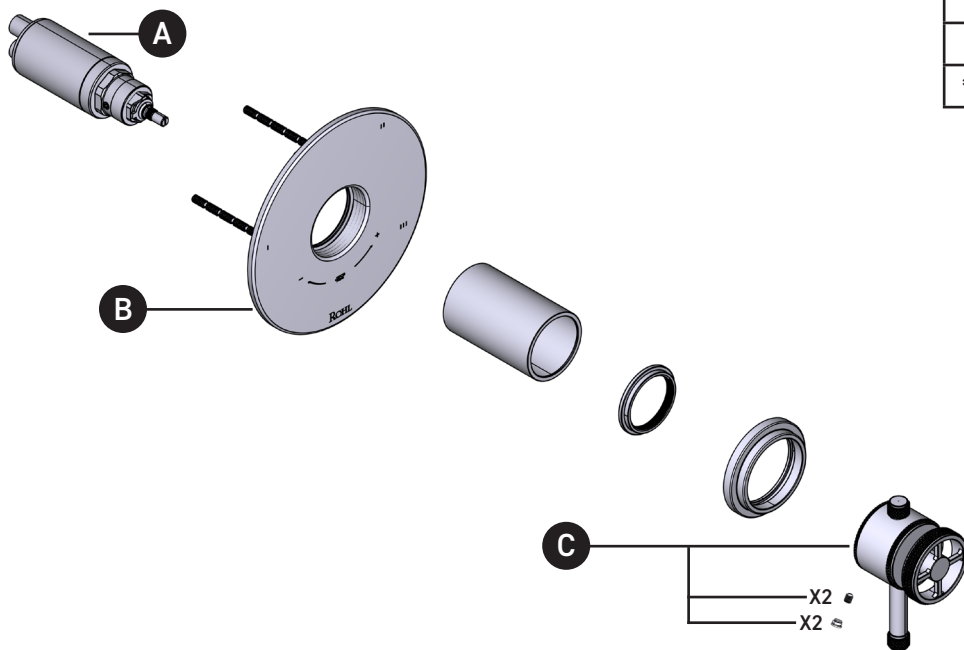

Riobel

PERRIN & ROWE
LONDON

victoria ⊕ albert®

ROHL

ILLUSTRATIONS DES PIÈCES

VEUILLEZ EFFECTUER VOTRE COMMANDE
PAR NO DE RÉFÉRENCE

TCP47W1

Garniture de soupape thermostatique à
équilibre de pression de 1/2 po, à 3
fonctions (distinctes) Campo^{MC}