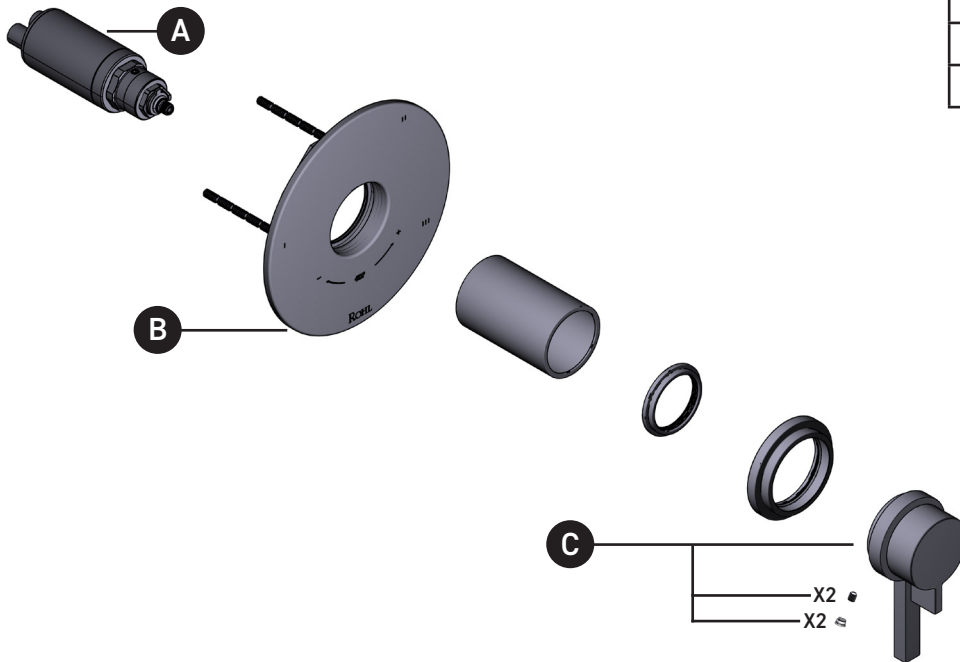

### TLB45W1

Garniture de soupape thermostatique à  
équilibre de pression de 1/2 po, à 5  
fonctions (partagées) Lombardia<sup>MC</sup>

ID	Référence du kit	Finition
A	S0-955	N/A
B	S5-948	N/A
*B	S206529	Voir ci-dessous