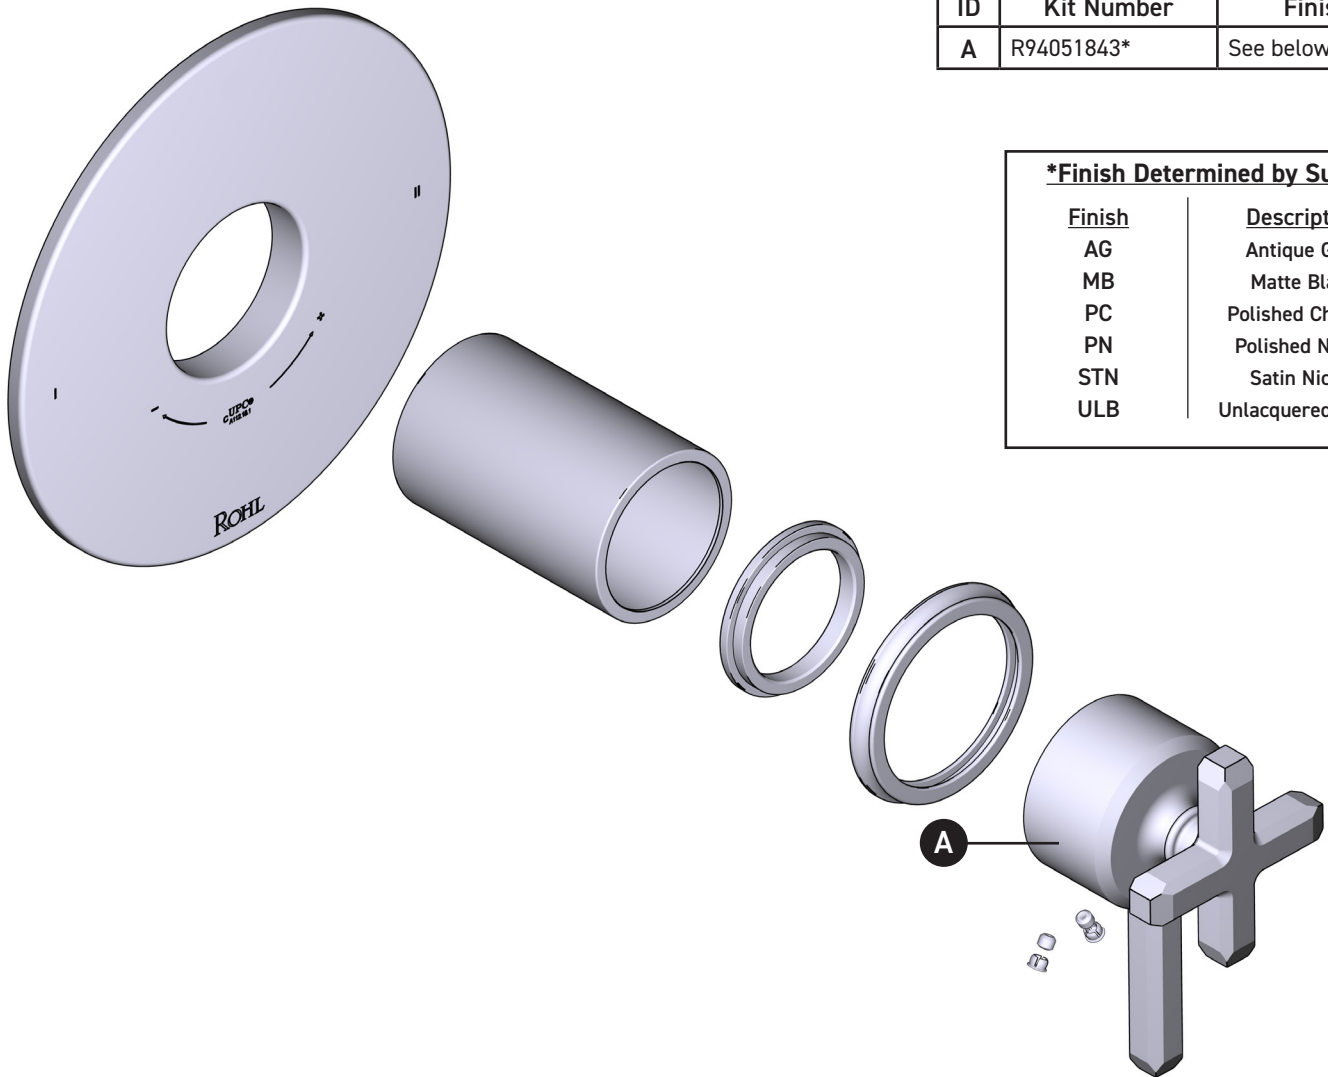

ORDER BY PART NUMBER

ILLUSTRATED PARTS

TAP44W1 Series

Apothecary™ 1/2" Therm & Pressure Balance
Trim with 2 Functions (No Share)

ID	Kit Number	Finish
A	R94051843*	See below

***Finish Determined by Suffix**

ILLUSTRATIONS DES PIÈCES

TAP44W1 Série

Garniture de soupape thermostatique à équilibrage de pression de 1/2 po, à 2 fonctions (distinctes) Apothecary^{MC}

ID	Référence du kit	Finition
A	R94051843*	Voir ci-dessous