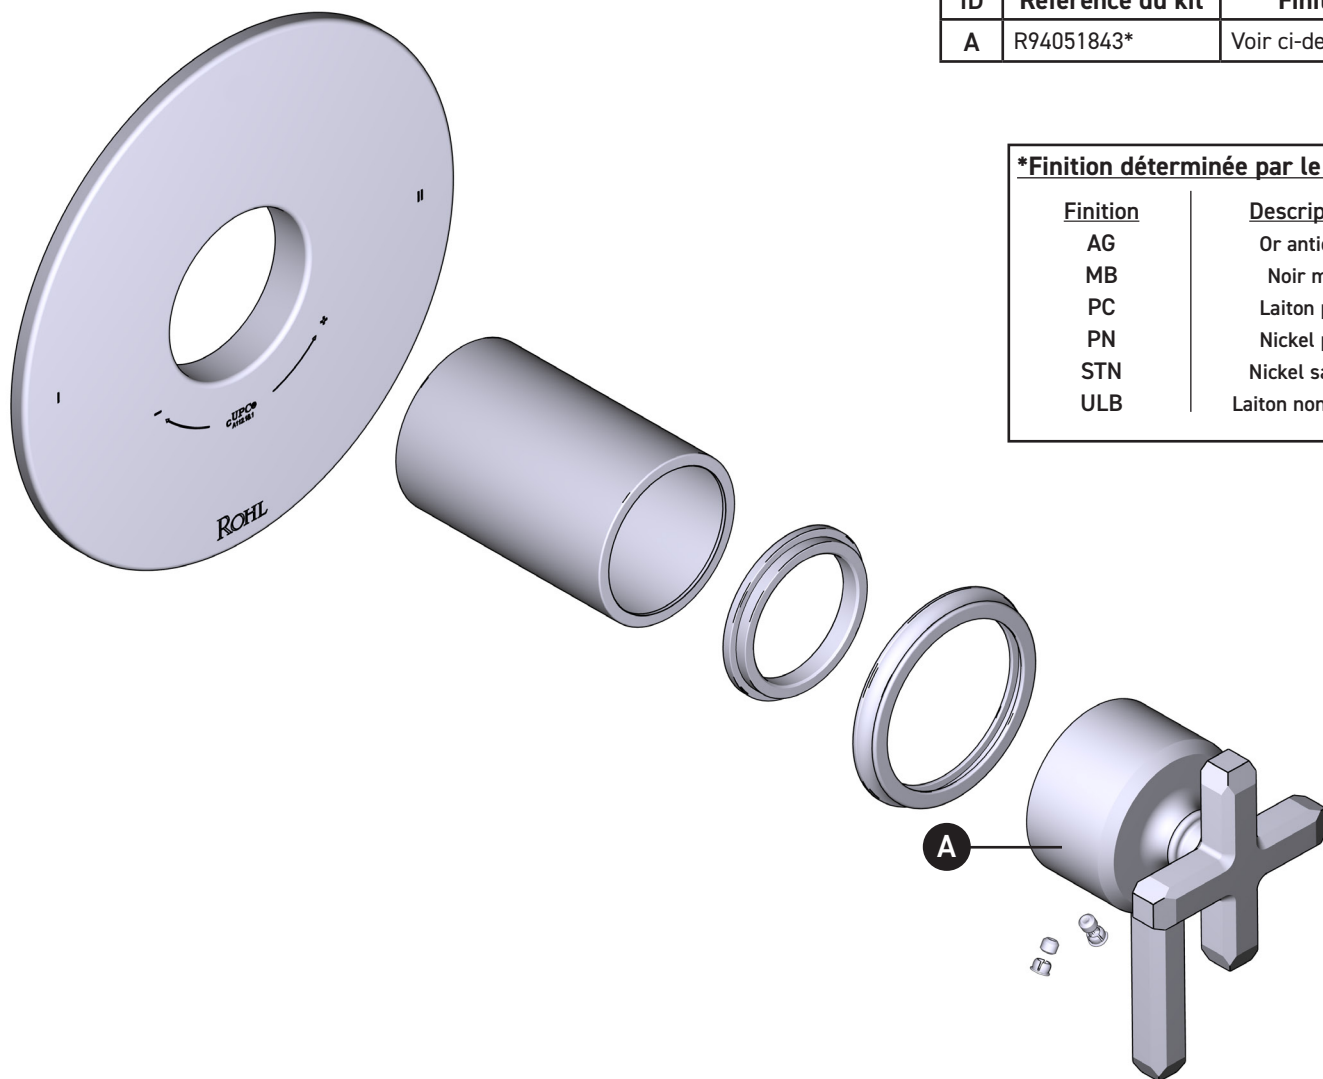

ORDER BY PART NUMBER

ILLUSTRATED PARTS

TAP44W1 Series

Apothecary™ 1/2" Therm & Pressure Balance
Trim with 2 Functions (No Share)

ID	Kit Number	Finish
A	R94051843*	See below

***Finish Determined by Suffix**

ILLUSTRATIONS DES PIÈCES

TAP44W1 Série

Garniture de soupape thermostatique à équilibrage de pression de 1/2 po, à 2 fonctions (distinctes) Apothecary^{MC}

ID	Référence du kit	Finition
A	R94051843*	Voir ci-dessous