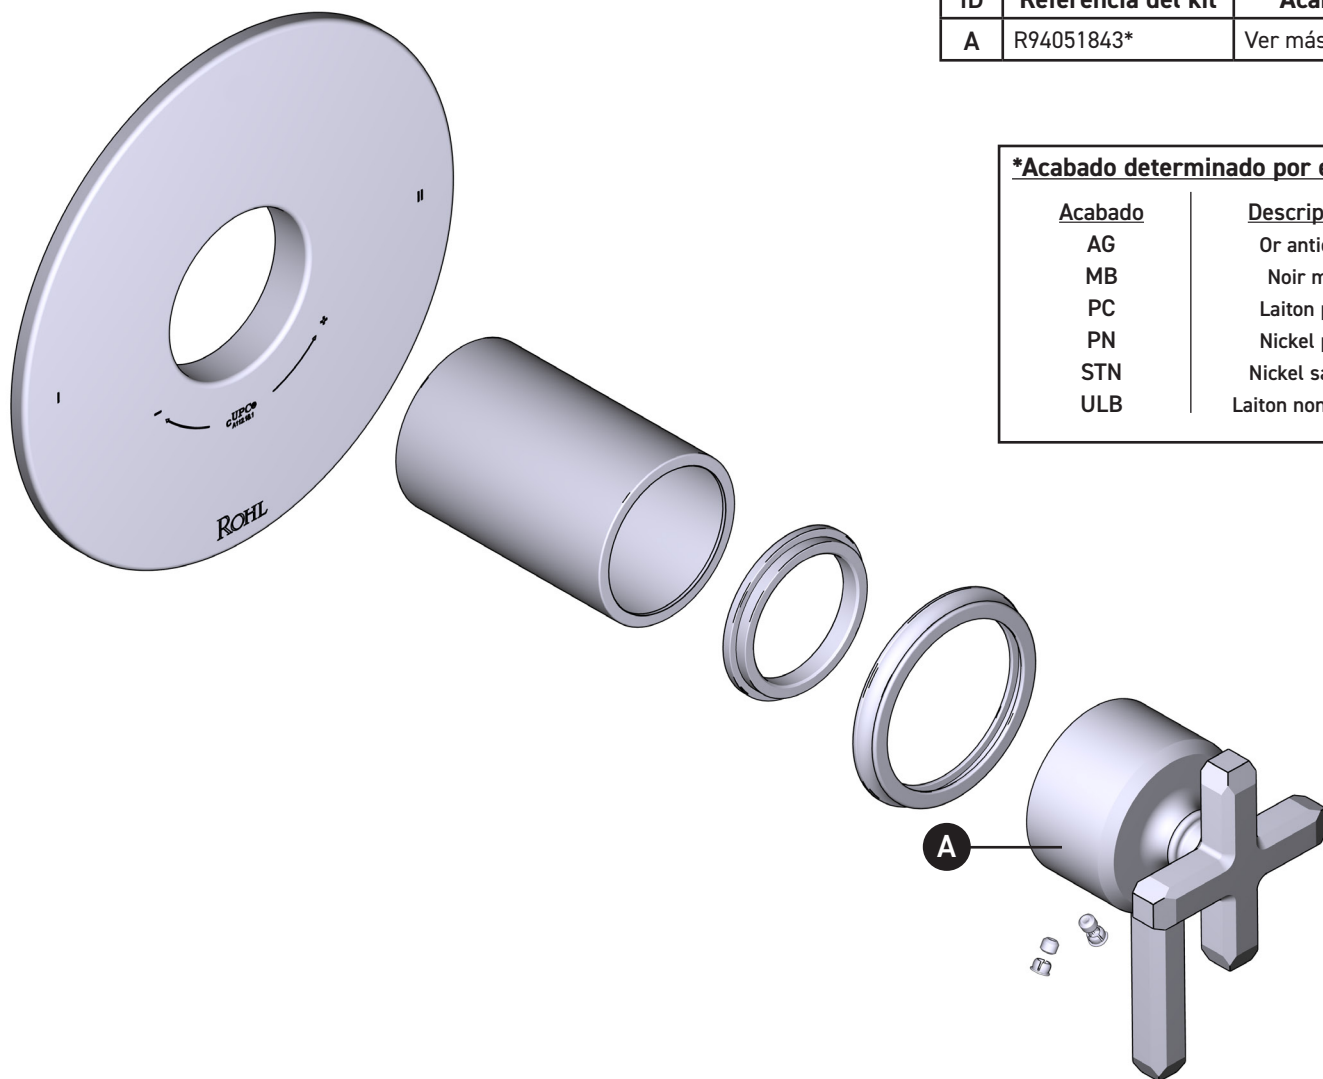

ROHL

PEDIR POR NÚMERO DE REFERENCIA

PIEZAS ILUSTRADAS

TAP44W1 Serie

Moldura Apothecary™ de equilibrio térmico y de presión de 1/2" con 2 funciones (Sin compartir)

ID	Referencia del kit	Acabado
A	R94051843*	Ver más abajo