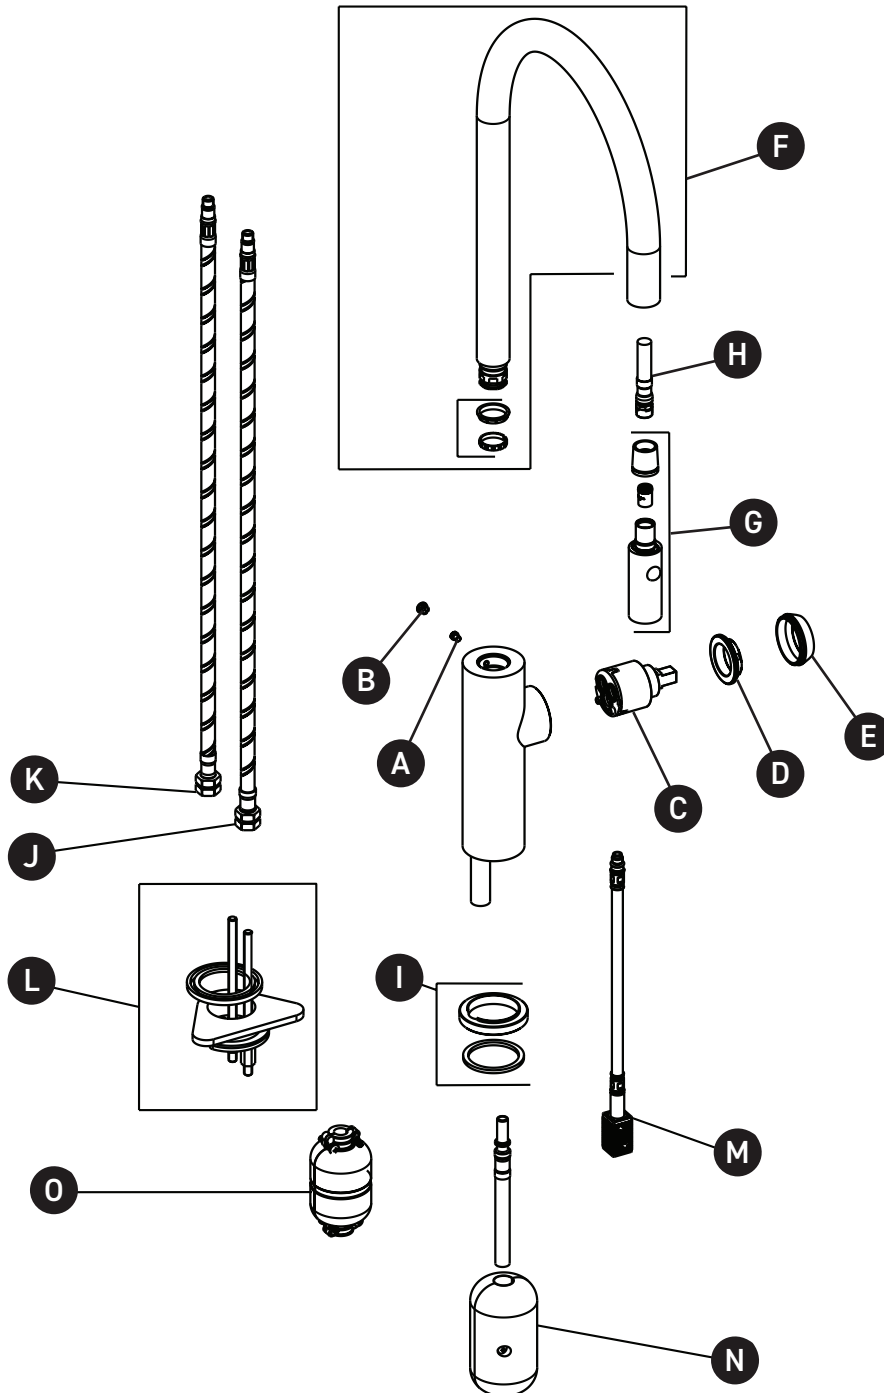

**VEUILLEZ EFFECTUER VOTRE COMMANDE
PAR NO DE RÉFÉRENCE**

ILLUSTRATIONS DES PIÈCES

EC55D1

Eclissi™ robinet de cuisine avec
douchette 2 jets

ID	Référence du kit	Finition
A	16 001864	N/A
B	16 000658	N/A
C	16 000007	N/A
D	16 000112	N/A
E	16 000794	N/A
F	16 003066	Voir ci-dessous
G	16 003338	Voir ci-dessous
H	16 003336	N/A
I	16 002748	Voir ci-dessous
J	16 002121	N/A
K	16 002122	N/A
L	16 002558	N/A
M	16 003344	N/A
N	16 003227	N/A
O	16 000578	N/A

*Finition déterminée par le Suffixe

Finition	Description
APC	Laiton poli
STN	Nickel satiné
MB	Noir mat
PN	Nickel poli

Pour la garantie ou des informations supplémentaires, contactez:

U.S.A.
houseofrohl.com/support
1-800-777-9762

QUÉBEC / MARITIMES / OUEST CANADIEN
houseofrohl.ca/support
1-866-473-8442

ONTARIO
houseofrohl.ca/support
1-800-287-5354

Riobel

PERRIN & ROWE
LONDON

victoria ⊕ albert®

ROHL