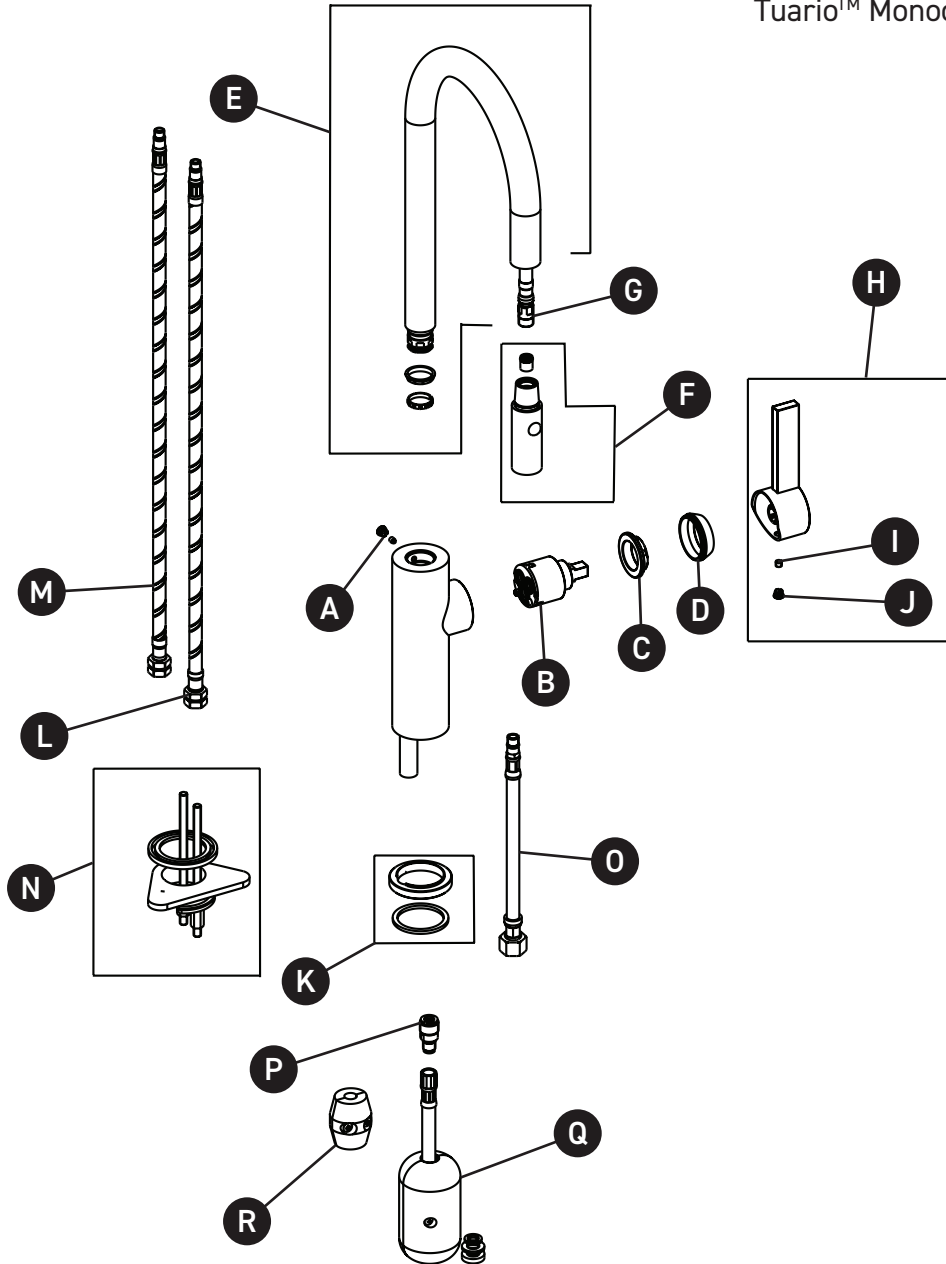

ORDER BY PART NUMBER

ILLUSTRATED PARTS

TR65D1

Tuario™ Pulldown Bar/Food Prep Faucet - C Spout

ID	Kit Number	Finish
A	16 000658	N/A
B	16 000007	N/A
C	16 000112	N/A
D	16 000794	N/A
E	16 003068	See below
F	16 001335	See below
G	16 002205	N/A
H	16 000193	See below
I	16 000657	N/A
J	16 000658	N/A
K	16 002748	See below
L	16 002121	N/A
M	16 002122	N/A
N	16 002558	N/A
O	16 003160	N/A
P	16 003030	N/A
Q	16 003227	N/A
R	16 000580	N/A

ILLUSTRATIONS DES PIÈCES

TR65D1

Tuario™ robinet monotrou pour évier de
bar avec douchette 2 jets

ID	Référence du kit	Finition
A	16 000658	N/A
B	16 000007	N/A
C	16 000112	N/A
D	16 000794	N/A
E	16 003068	Voir ci-dessous
F	16 001335	Voir ci-dessous
G	16 002205	N/A
H	16 000193	Voir ci-dessous
I	16 000657	N/A
J	16 000658	N/A
K	16 002748	Voir ci-dessous
L	16 002121	N/A
M	16 002122	N/A
N	16 002558	N/A
O	16 003160	N/A
P	16 003030	N/A
Q	16 003227	N/A
R	16 000580	N/A

TR65D1

Tuario™ Monocomando bar de ducha caño giratorio

ID	Referencia del kit	Acabado
A	16 000658	N/A
B	16 000007	N/A
C	16 000112	N/A
D	16 000794	N/A
E	16 003068	Ver más abajo
F	16 001335	Ver más abajo
G	16 002205	N/A
H	16 000193	Ver más abajo
I	16 000657	N/A
J	16 000658	N/A
K	16 002748	Ver más abajo
L	16 002121	N/A
M	16 002122	N/A
N	16 002558	N/A
O	16 003160	N/A
P	16 003030	N/A
Q	16 003227	N/A
R	16 000580	N/A