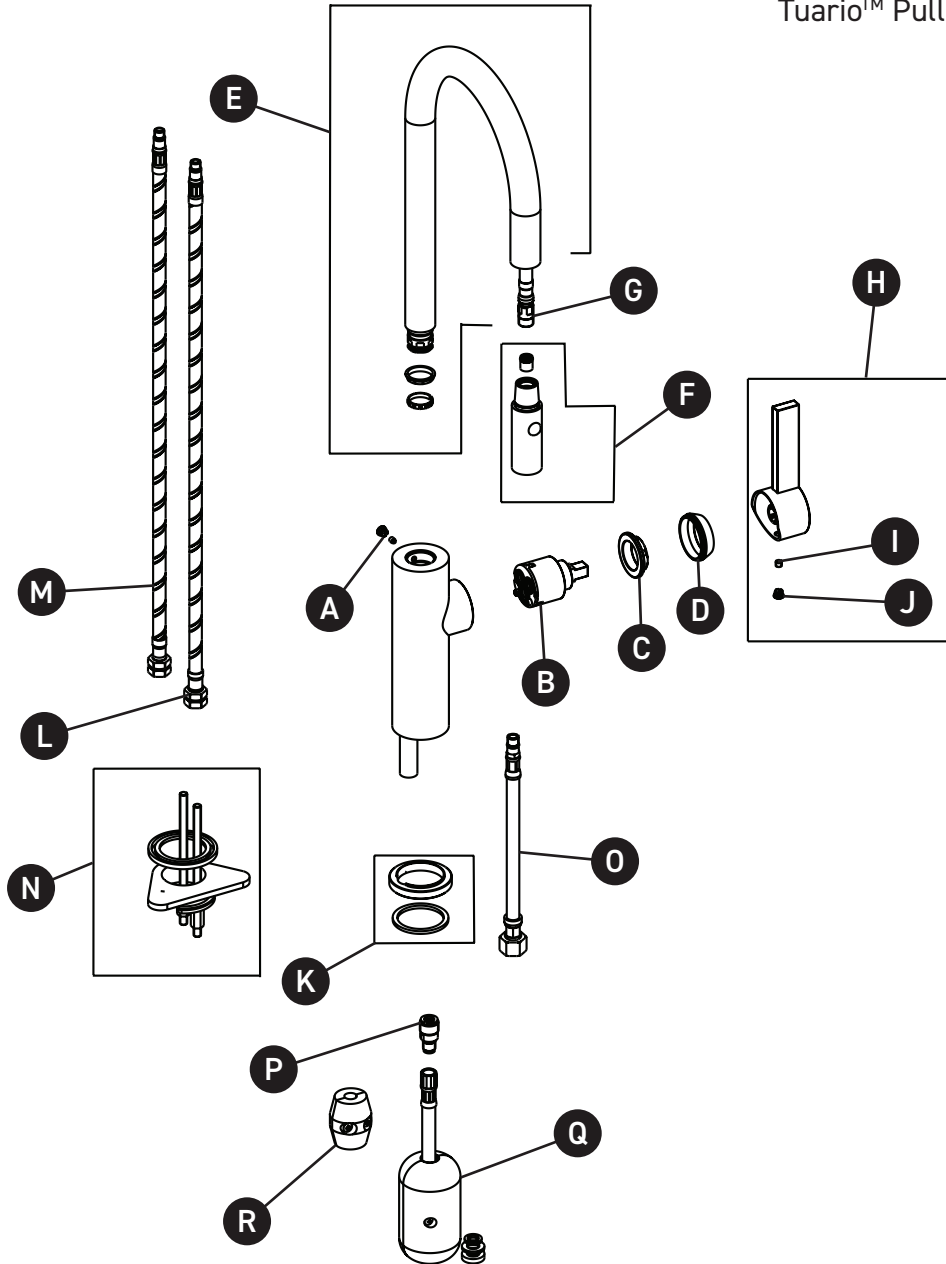

ORDER BY PART NUMBER

ILLUSTRATED PARTS

TR65D1

Tuario™ Pulldown Bar/Food Prep Faucet - C Spout

ID	Kit Number	Finish
A	16 000658	N/A
B	16 000007	N/A
C	16 000112	N/A
D	16 000794	N/A
E	16 003068	See below
F	16 001335	See below
G	16 002205	N/A
H	16 000193	See below
I	16 000657	N/A
J	16 000658	N/A
K	16 002748	See below
L	16 002121	N/A
M	16 002122	N/A
N	16 002558	N/A
O	16 003160	N/A
P	16 003030	N/A
Q	16 003227	N/A
R	16 000580	N/A

ILLUSTRATIONS DES PIÈCES

TR65D1

Tuario™ robinet monotrou pour évier de
bar avec douchette 2 jets

ID	Référence du kit	Finition
A	16 000658	N/A
B	16 000007	N/A
C	16 000112	N/A
D	16 000794	N/A
E	16 003068	Voir ci-dessous
F	16 001335	Voir ci-dessous
G	16 002205	N/A
H	16 000193	Voir ci-dessous
I	16 000657	N/A
J	16 000658	N/A
K	16 002748	Voir ci-dessous
L	16 002121	N/A
M	16 002122	N/A
N	16 002558	N/A
O	16 003160	N/A
P	16 003030	N/A
Q	16 003227	N/A
R	16 000580	N/A