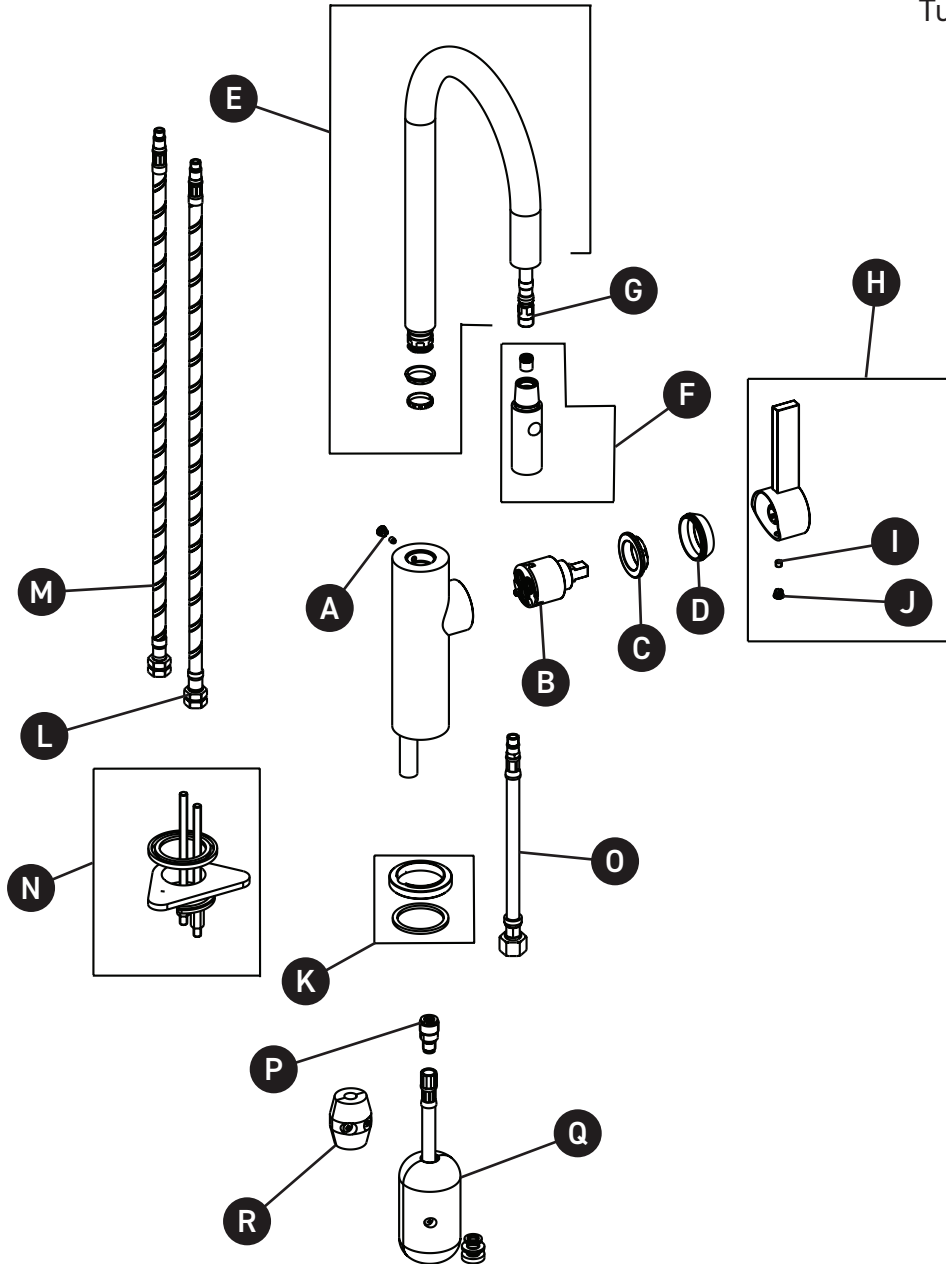

ORDER BY PART NUMBER

ILLUSTRATED PARTS

TR65D1

Tuario™ Pulldown Bar/Food Prep Faucet - C Spout

ID	Kit Number	Finish
A	16 000658	N/A
B	16 000007	N/A
C	16 000112	N/A
D	16 000794	N/A
E	16 003068	See below
F	16 001335	See below
G	16 002205	N/A
H	16 000193	See below
I	16 000657	N/A
J	16 000658	N/A
K	16 002748	See below
L	16 002121	N/A
M	16 002122	N/A
N	16 002558	N/A
O	16 003160	N/A
P	16 003030	N/A
Q	16 003227	N/A
R	16 000580	N/A

ILLUSTRATIONS DES PIÈCES

TR65D1

Tuario™ robinet monotrou pour évier de
bar avec douchette 2 jets

ID	Référence du kit	Finition
A	16 000658	N/A
B	16 000007	N/A
C	16 000112	N/A
D	16 000794	N/A
E	16 003068	Voir ci-dessous
F	16 001335	Voir ci-dessous
G	16 002205	N/A
H	16 000193	Voir ci-dessous
I	16 000657	N/A
J	16 000658	N/A
K	16 002748	Voir ci-dessous
L	16 002121	N/A
M	16 002122	N/A
N	16 002558	N/A
O	16 003160	N/A
P	16 003030	N/A
Q	16 003227	N/A
R	16 000580	N/A