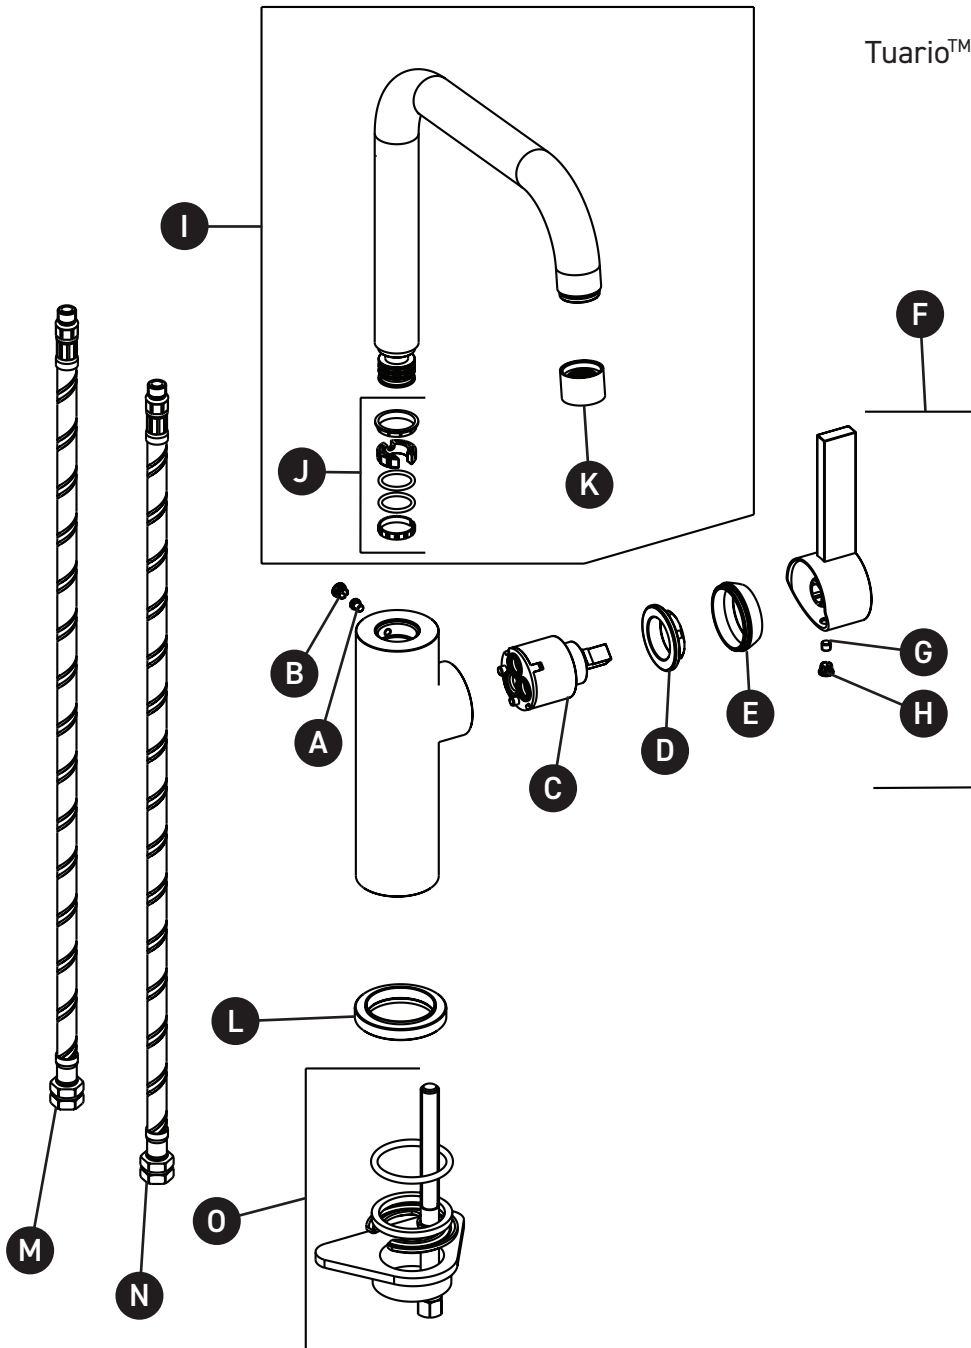

ORDER BY PART NUMBER

ILLUSTRATED PARTS

TR61D1

Tuario™ Bar/Food Prep Faucet - U Spout

ID	Kit Number	Finish
A	16 001864	N/A
B	16 000658	N/A
C	16 000007	N/A
D	16 000112	N/A
E	16 000794	N/A
F	16 000193	See below
G	16 000657	N/A
H	16 000658	N/A
I	16 003103	See below
J	16 000165	N/A
K	16 003065	N/A
L	16 000181	See below
M	16 000465	N/A
N	16 000466	N/A
O	16 000442	N/A

ILLUSTRATIONS DES PIÈCES

TR61D1

Tuario™ Robinet de cuisine pour évier de bar

ID	Référence du kit	Finition
A	16 001864	N/A
B	16 000658	N/A
C	16 000007	N/A
D	16 000112	N/A
E	16 000794	N/A
F	16 000193	Voir ci-dessous
G	16 000657	N/A
H	16 000658	N/A
I	16 003103	Voir ci-dessous
J	16 000165	N/A
K	16 003065	N/A
L	16 000181	Voir ci-dessous
M	16 000465	N/A
N	16 000466	N/A
O	16 000442	N/A