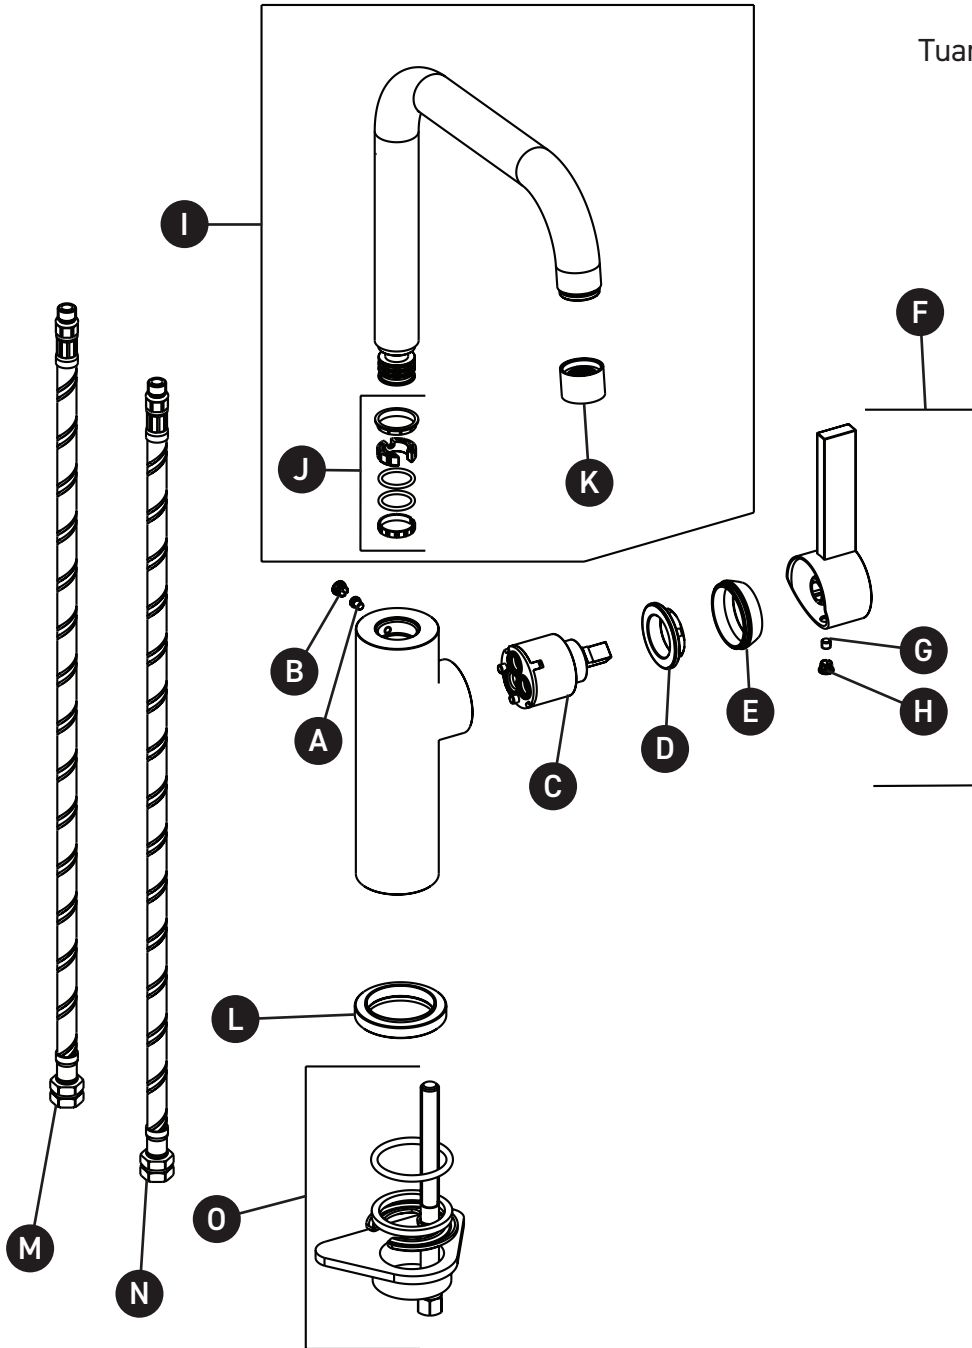

ORDER BY PART NUMBER

ILLUSTRATED PARTS

TR61D1

Tuario™ Bar/Food Prep Faucet - U Spout

ID	Kit Number	Finish
A	16 001864	N/A
B	16 000658	N/A
C	16 000007	N/A
D	16 000112	N/A
E	16 000794	N/A
F	16 000193	See below
G	16 000657	N/A
H	16 000658	N/A
I	16 003103	See below
J	16 000165	N/A
K	16 003065	N/A
L	16 000181	See below
M	16 000465	N/A
N	16 000466	N/A
O	16 000442	N/A

ILLUSTRATIONS DES PIÈCES

TR61D1

Tuario™ Robinet de cuisine pour évier de bar

ID	Référence du kit	Finition
A	16 001864	N/A
B	16 000658	N/A
C	16 000007	N/A
D	16 000112	N/A
E	16 000794	N/A
F	16 000193	Voir ci-dessous
G	16 000657	N/A
H	16 000658	N/A
I	16 003103	Voir ci-dessous
J	16 000165	N/A
K	16 003065	N/A
L	16 000181	Voir ci-dessous
M	16 000465	N/A
N	16 000466	N/A
O	16 000442	N/A