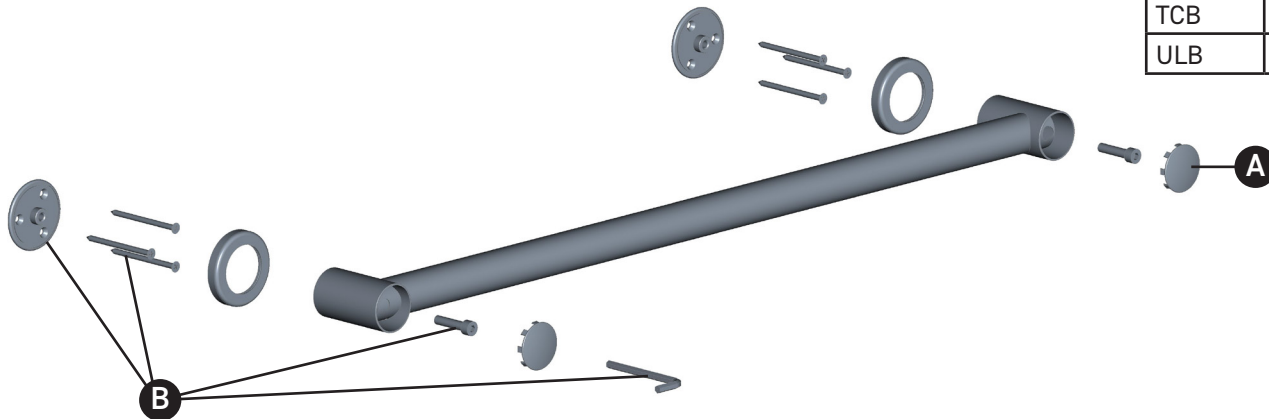

PEDIR POR NÚMERO DE REFERENCIA

PIEZAS ILUSTRADAS

1265/1266/1267

1265 - Barra de apoyo decorativa de 18"

1266 - Barra de apoyo decorativa de 24"

1267 - Barra de apoyo decorativa de 36"

ID	Referencia del kit	Acabado
A	WPLI44072*	Ver más abajo
B	KIT00038	N/A

*Acabado determinado por el sufijo

Acabado	Descripción
AG	Oro antiguo
APC	Cromo pulido
IB	Latón italiana
MB	Negro mate
PN	Níquel pulido
SG	Oro satinado
STN	Níquel satinado
SUB	Latón satinado sin lacar
TCB	Latón toscano
ULB	Latón sin lacar

Para garantía o información adicional, comuníquese con:

U.S.A.
houseofrohl.com/support
1-800-777-9762

QUEBEC / MARITIMOS / CANADA OCCIDENTAL
houseofrohl.ca/support
1-866-473-8442

ONTARIO
houseofrohl.ca/support
1-800-287-5354

Riobel

PERRIN & ROWE
LONDON

victoria ⊕ albert®

ROHL