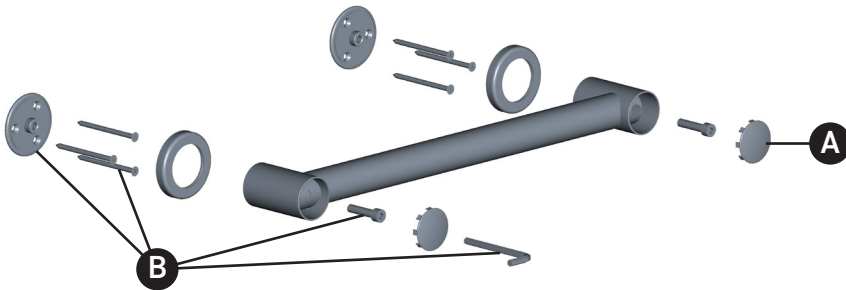

**VEUILLEZ EFFECTUER VOTRE COMMANDE
PAR NO DE RÉFÉRENCE**

ILLUSTRATIONS DES PIÈCES

1265/1266/1267

1265 - Barre d'appui décorative de 18 po

1266 - Barre d'appui décorative de 24 po

1267 - Barre d'appui décorative de 36 po

ID	Référence du kit	Finition
A	WPLI44072*	Voir ci-dessous
B	KIT00038	N/A

*Finition déterminée par le Suffixe

Finition	Description
AG	Or antique
APC	Laiton poli
IB	Cuivre italien
MB	Noir mat
PN	Nickel poli
SG	Or satiné
STN	Nickel satiné
SUB	Laiton non laqué satiné
TCB	Laiton toscan
ULB	Laiton non laqué