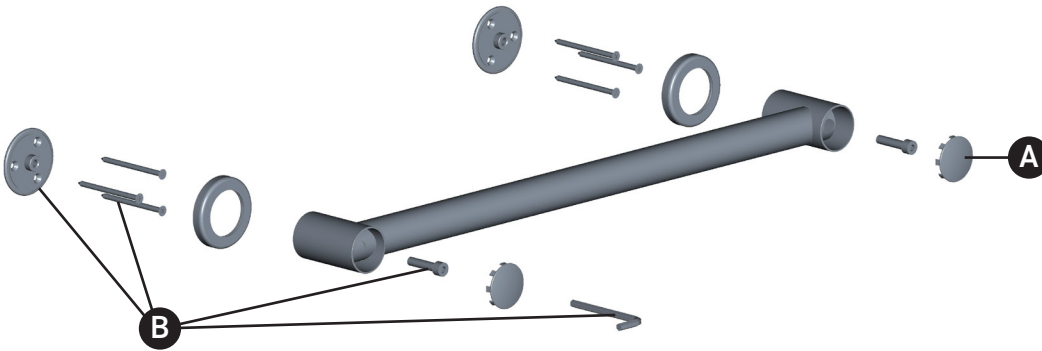

PEDIR POR NÚMERO DE REFERENCIA

PIEZAS ILUSTRADAS

1265/1266/1267

1265 - Barra de apoyo decorativa de 18"

1266 - Barra de apoyo decorativa de 24"

1267 - Barra de apoyo decorativa de 36"

ID	Referencia del kit	Acabado
A	WPLI44072*	Ver más abajo
B	KIT00038	N/A

*Acabado determinado por el sufijo

Acabado	Descripción
AG	Oro antiguo
APC	Cromo pulido
IB	Latón italiana
MB	Negro mate
PN	Níquel pulido
SG	Oro satinado
STN	Níquel satinado
SUB	Latón satinado sin lacar
TCB	Latón toscano
ULB	Latón sin lacar

Para garantía o información adicional, comuníquese con:

U.S.A.
houseofrohl.com/support
1-800-777-9762

QUEBEC / MARITIMOS / CANADA OCCIDENTAL
houseofrohl.ca/support
1-866-473-8442

ONTARIO
houseofrohl.ca/support
1-800-287-5354

Riobel

PERRIN & ROWE
LONDON

victoria ⊕ albert®

ROHL