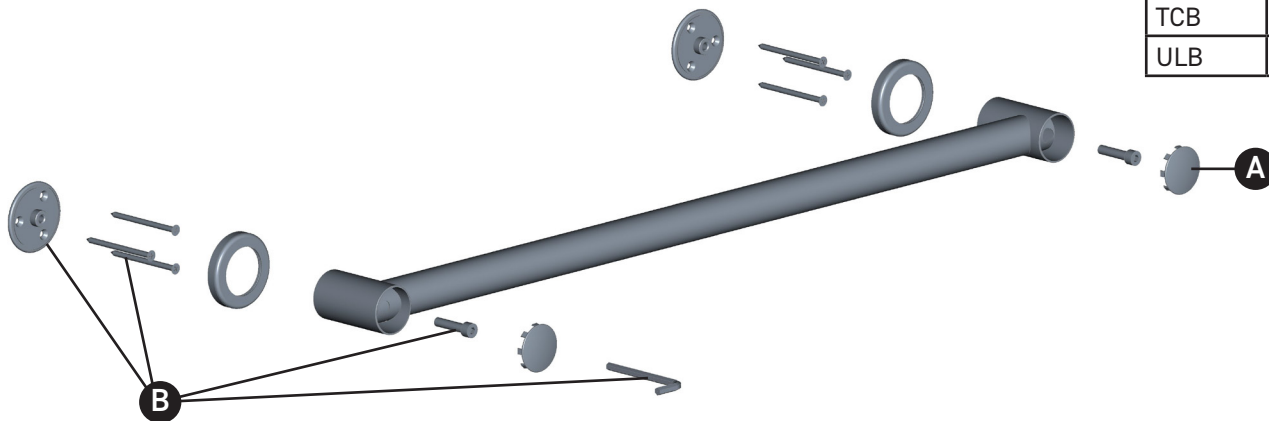

1266 - Barre d'appui décorative de 24 po

1267 - Barre d'appui décorative de 36 po

ID	Référence du kit	Finition
A	WPLI44072*	Voir ci-dessous
B	KIT00038	N/A

***Finition déterminée par le Suffixe**

Finition	Description
AG	Or antique
APC	Laiton poli
IB	Cuivre italien
MB	Noir mat
PN	Nickel poli
SG	Or satiné
STN	Nickel satiné
SUB	Laiton non laqué satiné
TCB	Laiton toscan
ULB	Laiton non laqué