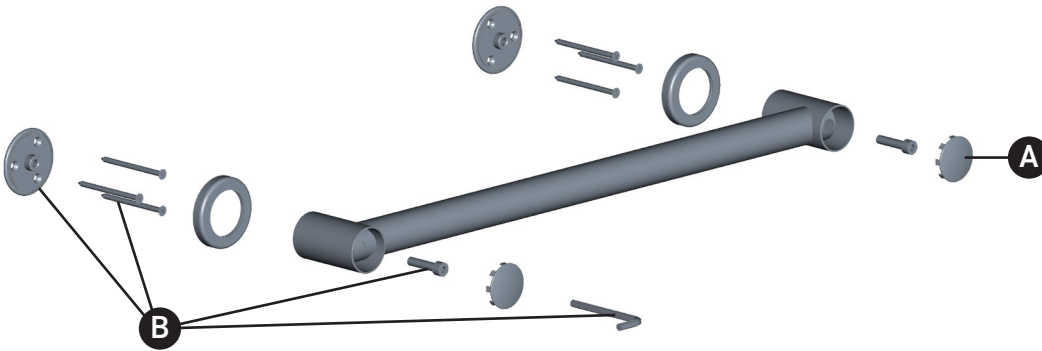

1266 - Barre d'appui décorative de 24 po

1267 - Barre d'appui décorative de 36 po

ID	Référence du kit	Finition
A	WPLI44072*	Voir ci-dessous
B	KIT00038	N/A

***Finition déterminée par le Suffixe**

Finition	Description
AG	Or antique
APC	Laiton poli
IB	Cuivre italien
MB	Noir mat
PN	Nickel poli
SG	Or satiné
STN	Nickel satiné
SUB	Laiton non laqué satiné
TCB	Laiton toscan
ULB	Laiton non laqué