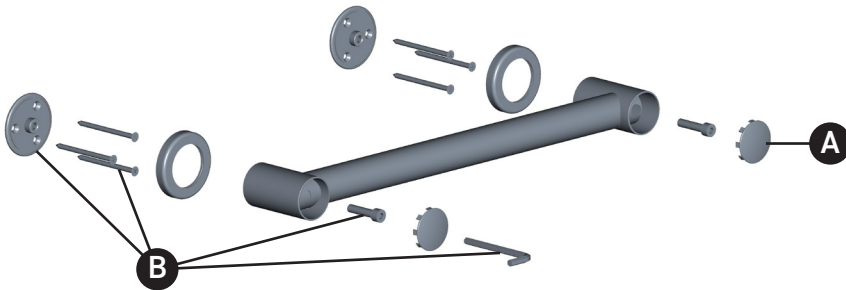

PEDIR POR NÚMERO DE REFERENCIA

PIEZAS ILUSTRADAS

1265/1266/1267

1265 - Barra de apoyo decorativa de 18"

1266 - Barra de apoyo decorativa de 24"

1267 - Barra de apoyo decorativa de 36"

ID	Referencia del kit	Acabado
A	WPLI44072*	Ver más abajo
B	KIT00038	N/A

*Acabado determinado por el sufijo

Acabado	Descripción
AG	Oro antiguo
APC	Cromo pulido
IB	Latón italiana
MB	Negro mate
PN	Níquel pulido
SG	Oro satinado
STN	Níquel satinado
SUB	Latón satinado sin lacar
TCB	Latón toscano
ULB	Latón sin lacar

Para garantía o información adicional, comuníquese con:

U.S.A.
houseofrohl.com/support
1-800-777-9762

QUEBEC / MARITIMOS / CANADA OCCIDENTAL
houseofrohl.ca/support
1-866-473-8442

ONTARIO
houseofrohl.ca/support
1-800-287-5354

Riobel

PERRIN & ROWE
LONDON

victoria ⊕ albert®

ROHL