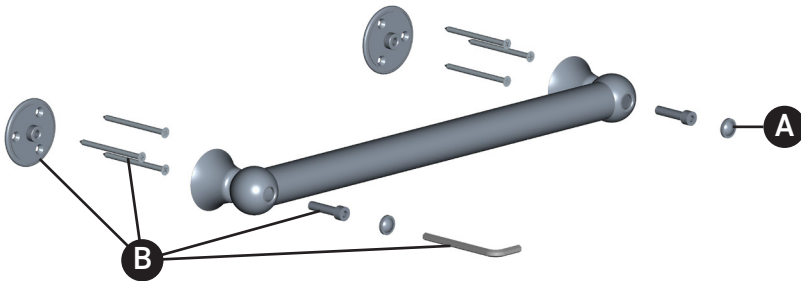

ROHL

**VEUILLEZ EFFECTUER VOTRE COMMANDE
PAR NO DE RÉFÉRENCE**

ILLUSTRATIONS DES PIÈCES

1252/1251/1250

1252 - Barre d'appui décorative de 18 po

1251 - Barre d'appui décorative de 24 po

1250 - Barre d'appui décorative de 36 po

ID	Référence du kit	Finition
A	PLA0002*	Voir ci-dessous
B	KIT00038	N/A

***Finition déterminée par le Suffixe**

Finition	Description
APC	Laiton poli
IB	Cuivre italien
PN	Nickel poli
STN	Nickel satiné
SUB	Laiton non laqué satiné
TCB	Laiton toscan
ULB	Laiton non laqué