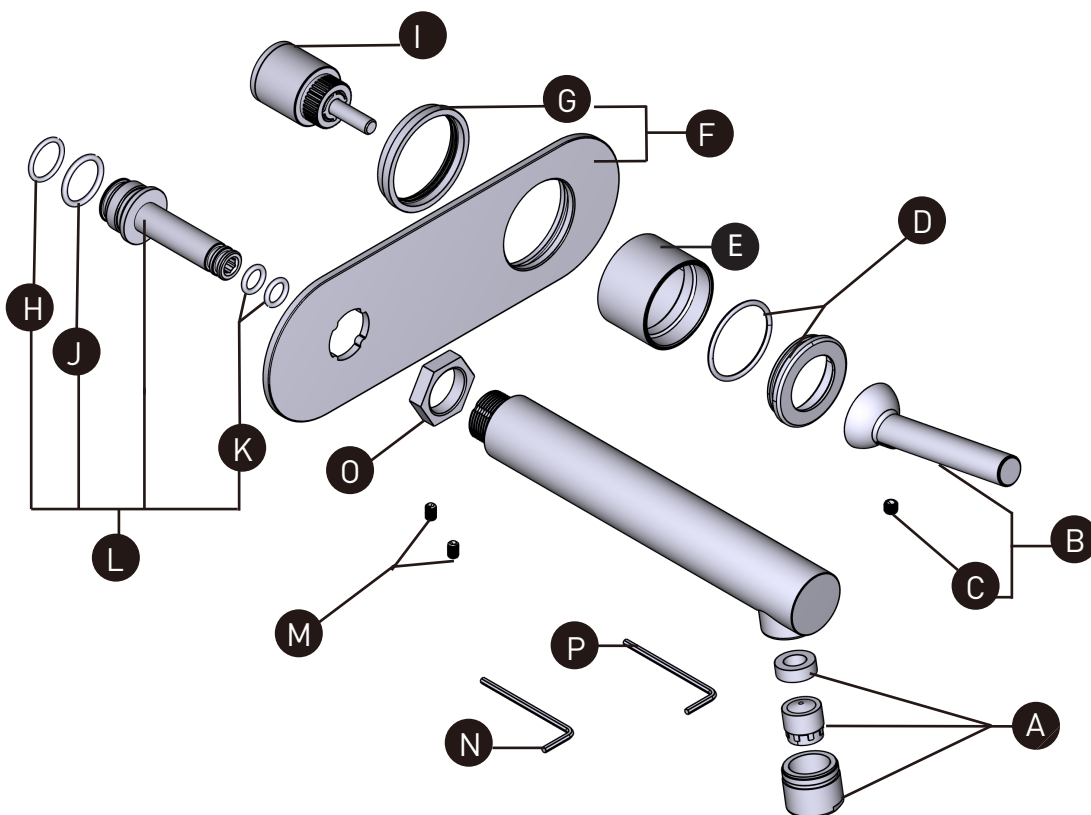

ORDER BY PART NUMBER

Illustrated Parts

TGS360

360° Wall Mount Lavatory Trim

MODEL

TGS360series

ID	Kit Number	Finish
A*	S6-515-12 (1.2gpm / 4.6l/min) S6-515-05 (0.5gpm / 1.9l/min)	See below
B*	S1-951	See below
C	S152-040	N/A
D*	S5-671	See below
E*	S053-111	See below
F*	S5-513	See below
G	S302-911	N/A
H	S216-151	N/A
I	S401-770	N/A
J	S220-175	N/A
K	S218-085	N/A
L	S7-621	N/A
M	S142-060	N/A
N	S504-020 (Allen key 2.0mm)	N/A
O	S305-811	N/A
P	S505-025 (Allen key 2.5 mm)	N/A

TGS360

Garniture de robinet de lavabo mural 360°

MODÈLE
TGS360series

N° d'id.	N° de trousse	Fini
A*	S6-515-12 (1.2gpm / 4.6l/min) S6-515-05 (0.5gpm / 1.9l/min-	Voir ci-dessous
B*	S1-951	Voir ci-dessous
C	S152-040	N/A
D*	S5-671	Voir ci-dessous
E*	S053-111	Voir ci-dessous
F*	S5-513	Voir ci-dessous
G	S302-911	N/A
H	S216-151	N/A
I	S401-770	N/A
J	S220-175	N/A
K	S218-085	N/A
L	S7-621	N/A
M	S142-060	N/A
N	S504-020 (Allen key 2.0mm)	N/A
O	S305-811	N/A
P	S505-025 (Allen key 2.5 mm)	N/A

MODELO
TGS360series

Nº de ident.	Nº de kit	Acabado
A*	S6-515-12 (1.2gpm / 4.6l/min) S6-515-05 (0.5gpm / 1.9l/min)	Ver a continuación
B*	S1-951	Ver a continuación
C	S152-040	N/A
D*	S5-671	Ver a continuación
E*	S053-111	Ver a continuación
F*	S5-513	Ver a continuación
G	S302-911	N/A
H	S216-151	N/A
I	S401-770	N/A
J	S220-175	N/A
K	S218-085	N/A
L	S7-621	N/A
M	S142-060	N/A
N	S504-020 (Allen key 2.0mm)	N/A
O	S305-811	N/A
P	S505-025 (Allen key 2.5 mm)	N/A