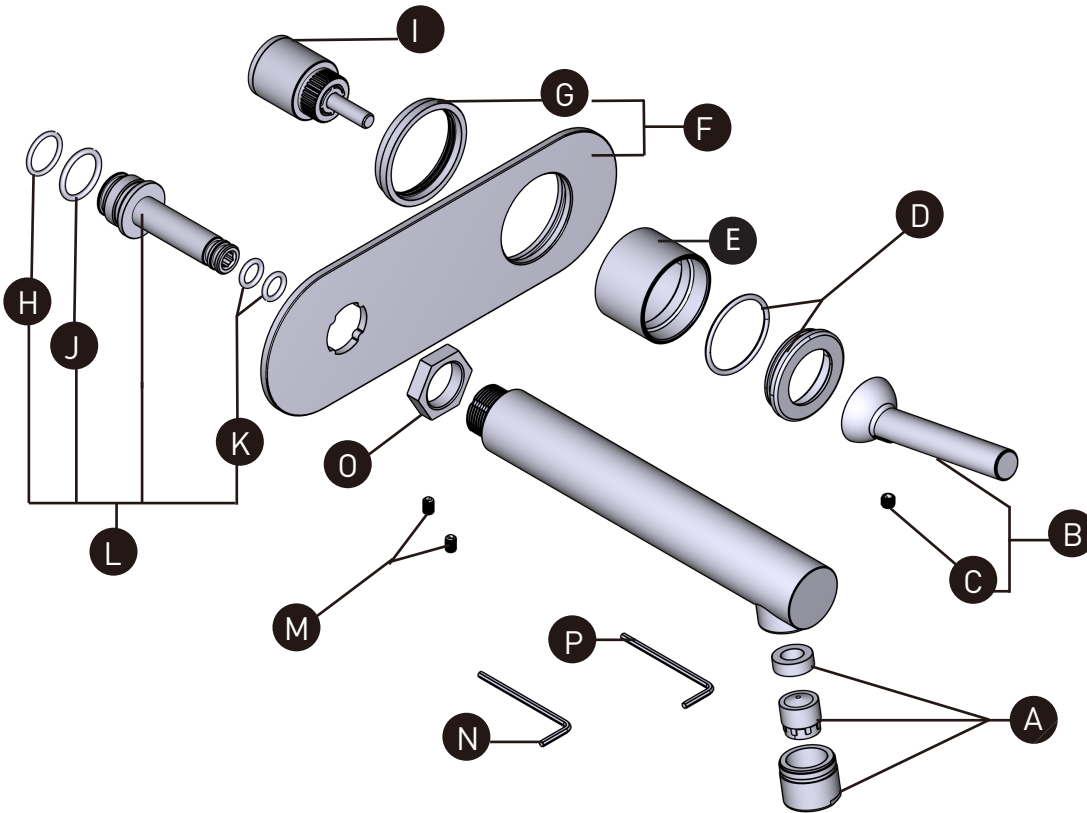

ORDER BY PART NUMBER

Illustrated Parts

TGS360

360° Wall Mount Lavatory Trim

MODEL

TGS360series

ID	Kit Number	Finish
A*	S6-515-12 (1.2gpm / 4.6l/min) S6-515-05 (0.5gpm / 1.9l/min)	See below
B*	S1-951	See below
C	S152-040	N/A
D*	S5-671	See below
E*	S053-111	See below
F*	S5-513	See below
G	S302-911	N/A
H	S216-151	N/A
I	S401-770	N/A
J	S220-175	N/A
K	S218-085	N/A
L	S7-621	N/A
M	S142-060	N/A
N	S504-020 (Allen key 2.0mm)	N/A
O	S305-811	N/A
P	S505-025 (Allen key 2.5 mm)	N/A

TGS360

Garniture de robinet de lavabo mural 360°

MODÈLE
TGS360series

N° d'id.	N° de trousse	Fini
A*	S6-515-12 (1.2gpm / 4.6l/min) S6-515-05 (0.5gpm / 1.9l/min-	Voir ci-dessous
B*	S1-951	Voir ci-dessous
C	S152-040	N/A
D*	S5-671	Voir ci-dessous
E*	S053-111	Voir ci-dessous
F*	S5-513	Voir ci-dessous
G	S302-911	N/A
H	S216-151	N/A
I	S401-770	N/A
J	S220-175	N/A
K	S218-085	N/A
L	S7-621	N/A
M	S142-060	N/A
N	S504-020 (Allen key 2.0mm)	N/A
O	S305-811	N/A
P	S505-025 (Allen key 2.5 mm)	N/A

MODELO
TGS360series

Nº de ident.	Nº de kit	Acabado
A*	S6-515-12 (1.2gpm / 4.6l/min) S6-515-05 (0.5gpm / 1.9l/min)	Ver a continuación
B*	S1-951	Ver a continuación
C	S152-040	N/A
D*	S5-671	Ver a continuación
E*	S053-111	Ver a continuación
F*	S5-513	Ver a continuación
G	S302-911	N/A
H	S216-151	N/A
I	S401-770	N/A
J	S220-175	N/A
K	S218-085	N/A
L	S7-621	N/A
M	S142-060	N/A
N	S504-020 (Allen key 2.0mm)	N/A
O	S305-811	N/A
P	S505-025 (Allen key 2.5 mm)	N/A