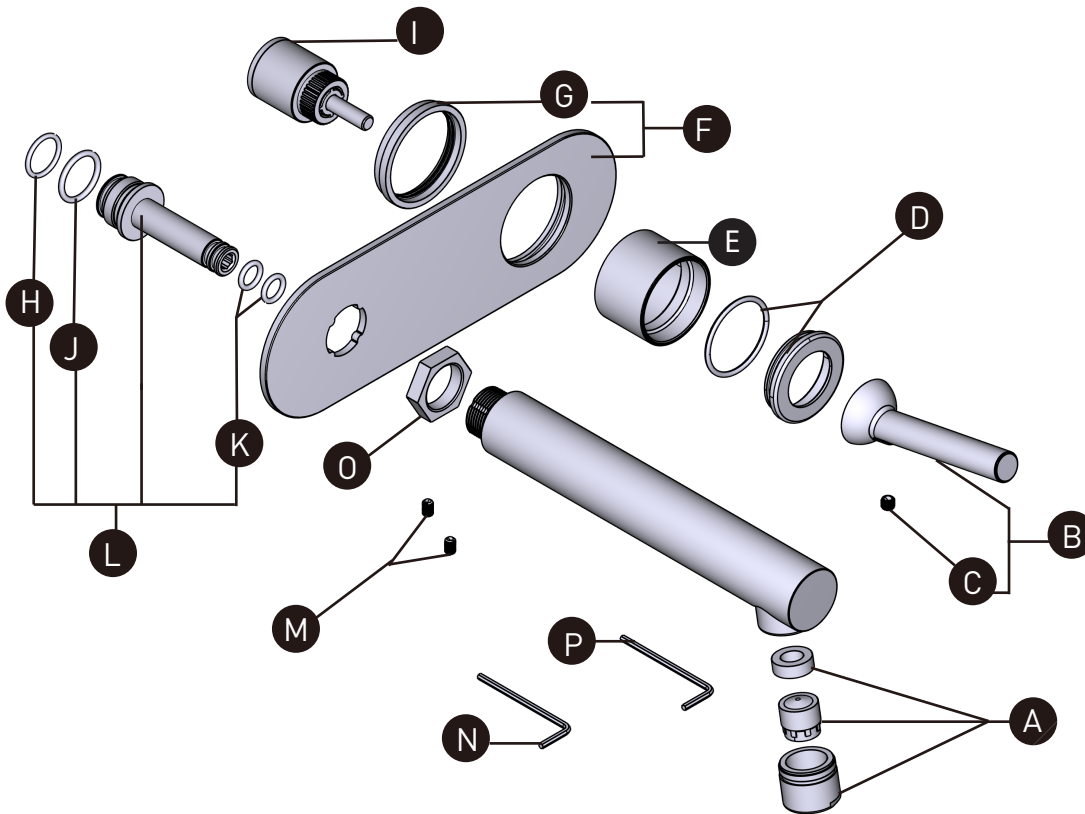

TGS360

Garniture de robinet de lavabo mural 360°

MODÈLE
TGS360series

N° d'id.	N° de trousse	Fini
A*	S6-515-12 (1.2gpm / 4.6l/min) S6-515-05 (0.5gpm / 1.9l/min-	Voir ci-dessous
B*	S1-951	Voir ci-dessous
C	S152-040	N/A
D*	S5-671	Voir ci-dessous
E*	S053-111	Voir ci-dessous
F*	S5-513	Voir ci-dessous
G	S302-911	N/A
H	S216-151	N/A
I	S401-770	N/A
J	S220-175	N/A
K	S218-085	N/A
L	S7-621	N/A
M	S142-060	N/A
N	S504-020 (Allen key 2.0mm)	N/A
O	S305-811	N/A
P	S505-025 (Allen key 2.5 mm)	N/A

ONTARIO
HOUSEOFROHL.CA
1-888-287-5354

A DISTINCTIVE MEMBER OF THE HOUSE OF ROHL
UN MEMBRE DISTINCTIF DE HOUSE OF ROHL
MIEMBRO DISTINTIVO DE LA FAMILIA HOUSE OF ROHL

ORDENAR POR NÚMERO DE PIEZA

TGS360
Sistema 360° para instalación mural de lavabo

MODELO
TGS360series

Nº de ident.	Nº de kit	Acabado
A*	S6-515-12 (1.2gpm / 4.6l/min) S6-515-05 (0.5gpm / 1.9l/min)	Ver a continuación
B*	S1-951	Ver a continuación
C	S152-040	N/A
D*	S5-671	Ver a continuación
E*	S053-111	Ver a continuación
F*	S5-513	Ver a continuación
G	S302-911	N/A
H	S216-151	N/A
I	S401-770	N/A
J	S220-175	N/A
K	S218-085	N/A
L	S7-621	N/A
M	S142-060	N/A
N	S504-020 (Allen key 2.0mm)	N/A
O	S305-811	N/A
P	S505-025 (Allen key 2.5 mm)	N/A