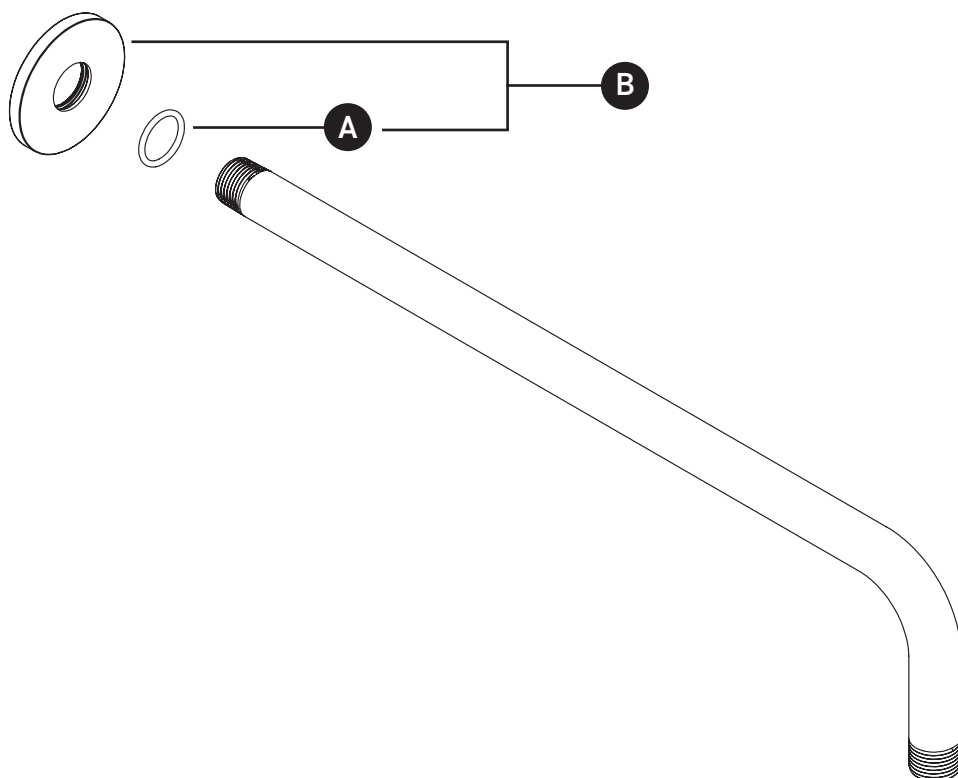

ORDER BY PART NUMBER

ILLUSTRATED PARTS

R503-EM

40cm (16")

Shower Arm

ID	Kit Number	Finish
A	S225-200	N/A
*B	S2-402	See below

*Finish Determined by Suffix	
Finish	Description
C	Chrome
BK	Black

+44 (0)1952 221 100
www.riobel.design

A DISTINCTIVE MEMBER OF THE HOUSE OF ROHL

BESTELLUNG NACH ARTIKELNUMMER

ABGEBILDETE TEILE

R503-EM

40cm (16")

Brausearm

ID	Bausatznummer	Oberfläche
A	S225-200	N/A
*B	S2-402	Siehe unten

*Oberfläche festgelegt von "Suffix"

R503-EM

40cm (16")

Bras de douche

ID	Référence du kit	Finition
A	S225-200	N/A
*B	S2-402	Voir ci-dessous

*Finition déterminée par le Suffixe

Finition	Description
C	Chrome poli
BK	Noir

+44 (0)1952 221 100
www.riobel.design

A DISTINCTIVE MEMBER OF THE HOUSE OF ROHL

ORDINE IN BASE AL CODICE ARTICOLO

PARTI ILLUSTRATE

R503-EM

40cm (16")

Braccio doccia

ID	Kit numero	Finitura
A	S225-200	N/A
*B	S2-402	Guarda sotto

*Il suffisso del codice articolo indica la finitura