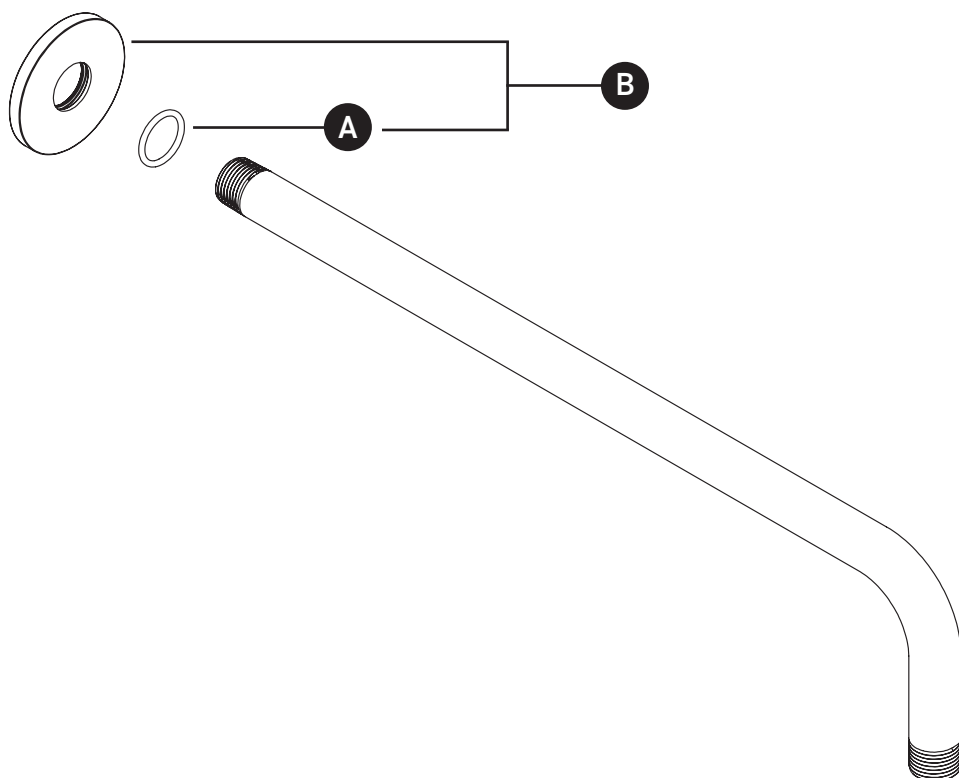

ORDER BY PART NUMBER

ILLUSTRATED PARTS

R503-EM

40cm (16")

Shower Arm

ID	Kit Number	Finish
A	S225-200	N/A
*B	S2-402	See below

*Finish Determined by Suffix	
Finish	Description
C	Chrome
BK	Black

+44 (0)1952 221 100
www.riobel.design

A DISTINCTIVE MEMBER OF THE HOUSE OF ROHL

BESTELLUNG NACH ARTIKELNUMMER

ABGEBILDETE TEILE

R503-EM

40cm (16")

Brausearm

ID	Bausatznummer	Oberfläche
A	S225-200	N/A
*B	S2-402	Siehe unten

*Oberfläche festgelegt von "Suffix"

R503-EM

40cm (16")

Bras de douche

ID	Référence du kit	Finition
A	S225-200	N/A
*B	S2-402	Voir ci-dessous

*Finition déterminée par le Suffixe

Finition	Description
C	Chrome poli
BK	Noir

+44 (0)1952 221 100
www.riobel.design

A DISTINCTIVE MEMBER OF THE HOUSE OF ROHL

ORDINE IN BASE AL CODICE ARTICOLO

PARTI ILLUSTRATE

R503-EM

40cm (16")

Braccio doccia

ID	Kit numero	Finitura
A	S225-200	N/A
*B	S2-402	Guarda sotto

*Il suffisso del codice articolo indica la finitura