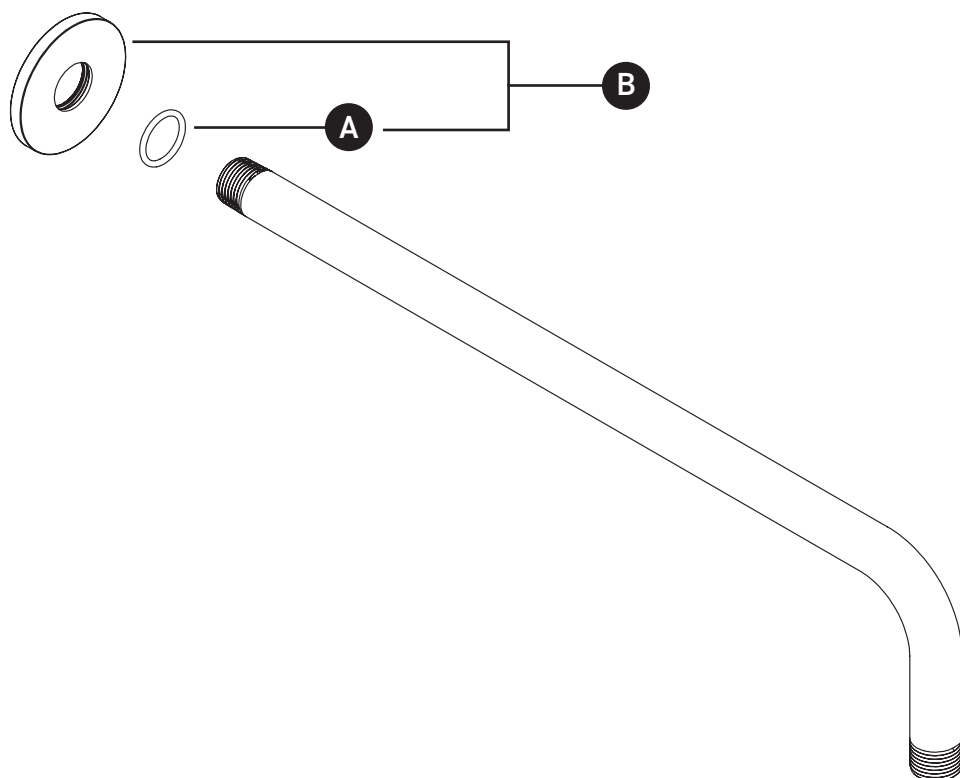

A DISTINCTIVE MEMBER OF THE HOUSE OF ROHL

BESTELLUNG NACH ARTIKELNUMMER

ABGEBILDETE TEILE

R503-EM

40cm (16")

Brausearm

ID	Bausatznummer	Oberfläche
A	S225-200	N/A
*B	S2-402	Siehe unten

*Oberfläche festgelegt von "Suffix"

R503-EM

40cm (16")

Bras de douche

ID	Référence du kit	Finition
A	S225-200	N/A
*B	S2-402	Voir ci-dessous

*Finition déterminée par le Suffixe

Finition	Description
C	Chrome poli
BK	Noir

+44 (0)1952 221 100
www.riobel.design

A DISTINCTIVE MEMBER OF THE HOUSE OF ROHL

ORDINE IN BASE AL CODICE ARTICOLO

PARTI ILLUSTRATE

R503-EM

40cm (16")

Braccio doccia

ID	Kit numero	Finitura
A	S225-200	N/A
*B	S2-402	Guarda sotto

*Il suffisso del codice articolo indica la finitura

Finitura	Descrizione
C	Cromo lucidato
BK	Nero

+44 (0)1952 221 100
www.riobel.design

A DISTINCTIVE MEMBER OF THE HOUSE OF ROHL

PEDIR POR NÚMERO DE REFERENCIA

PIEZAS ILUSTRADAS

R503-EM

40cm (16")

Brazo de ducha