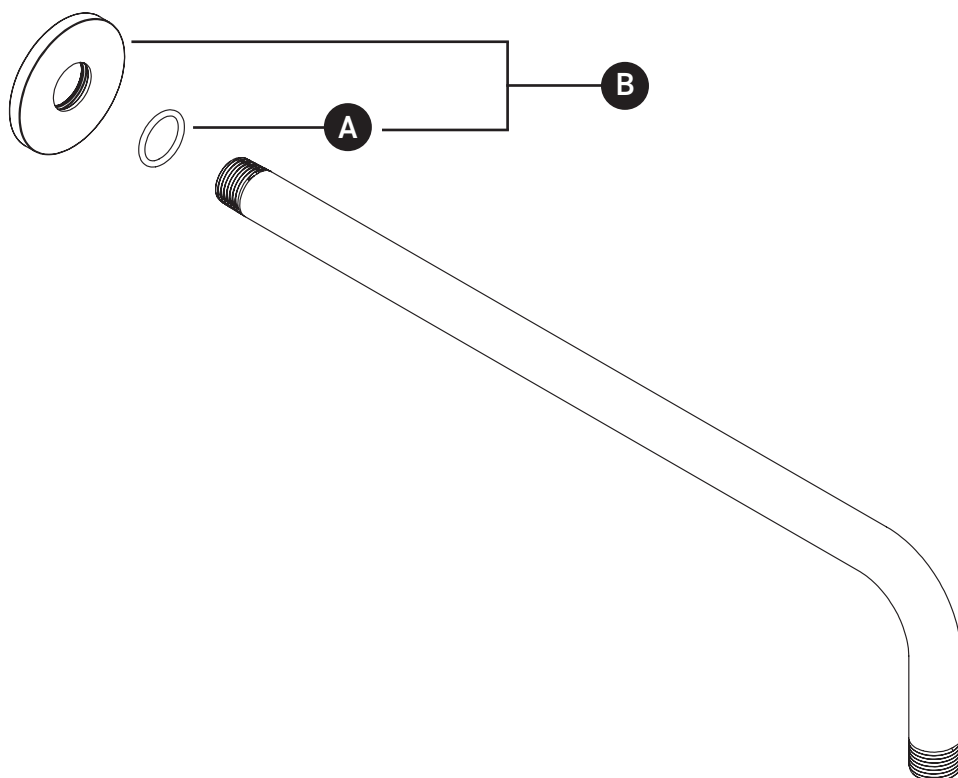

A DISTINCTIVE MEMBER OF THE HOUSE OF ROHL

BESTELLUNG NACH ARTIKELNUMMER

ABGEBILDETE TEILE

R503-EM

40cm (16")

Brausearm

ID	Bausatznummer	Oberfläche
A	S225-200	N/A
*B	S2-402	Siehe unten

*Oberfläche festgelegt von "Suffix"

A DISTINCTIVE MEMBER OF THE HOUSE OF ROHL

ORDINE IN BASE AL CODICE ARTICOLO

PARTI ILLUSTRATE

R503-EM

40cm (16")

Braccio doccia

ID	Kit numero	Finitura
A	S225-200	N/A
*B	S2-402	Guarda sotto

*Il suffisso del codice articolo indica la finitura

Finitura	Descrizione
C	Cromo lucidato
BK	Nero

+44 (0)1952 221 100
www.riobel.design

A DISTINCTIVE MEMBER OF THE HOUSE OF ROHL

PEDIR POR NÚMERO DE REFERENCIA

PIEZAS ILUSTRADAS

R503-EM

40cm (16")

Brazo de ducha