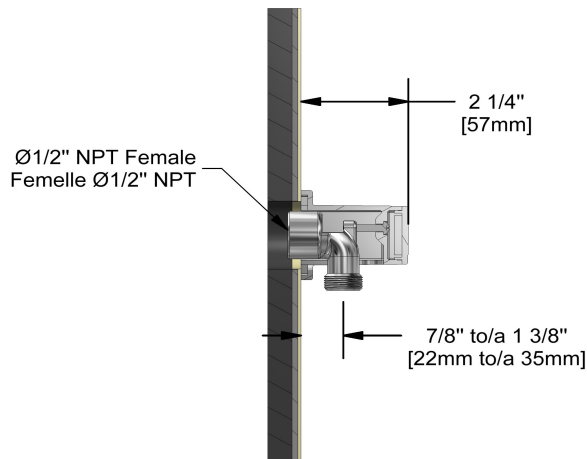

Sizes, models and finishes may differ from thoses presented.

Warranty

This **Riobel Inc.** product you have purchased carries a Limited Lifetime Warranty on the chrome, PVD finish, blacks and all working parts and is guaranteed from the initial purchase date against all manufacturing defects. All other finishes, including plastic components, are guaranteed for one year. All electric and/or electronic parts are covered by a 5-year limited warranty.

Customer Service

Ontario, West Canada : 888-287-5354 Quebec, Maritimes, United States : 866-473-8442

2020.11.06