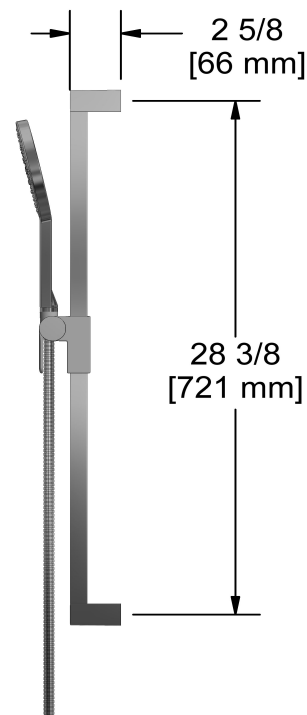

Les dimensions, les modèles et les finis présentés peuvent différer.

Garantie

Le produit **Riobel Inc.** que vous venez d'acquérir est couvert par une garantie À VIE limitée contre tout vice de fabrication sur les pièces et les finis chrome, PVS et noirs et toutes les pièces actives à partir de la date d'achat. Les autres finis, notamment les plastiques, sont garantis un an. Tous les composants électriques et électroniques sont couverts par une garantie limitée de 5 ans.

Service à la clientèle

Ontario, Ouest Canadien : 888-287-5354 Québec, Maritimes, États-Unis : 866-473-8442