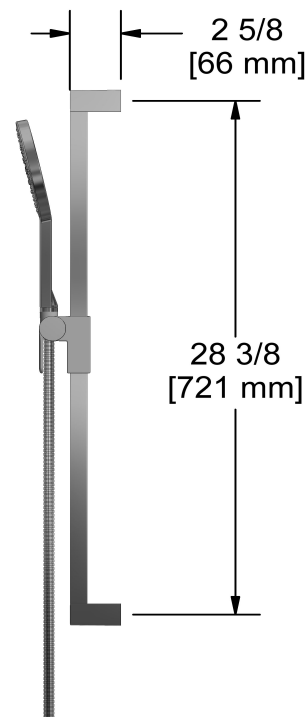

Sizes, models and finishes may differ from those presented.

Warranty

This **Riobel Inc.** product you have purchased carries a Limited Lifetime Warranty on the chrome, PVD finish, blacks and all working parts and is guaranteed from the initial purchase date against all manufacturing defects. All other finishes, including plastic components, are guaranteed for one year. All electric and/or electronic parts are covered by a 5-year limited warranty.

Customer Service

Ontario, West Canada : 888-287-5354 Quebec, Maritimes, United States : 866-473-8442