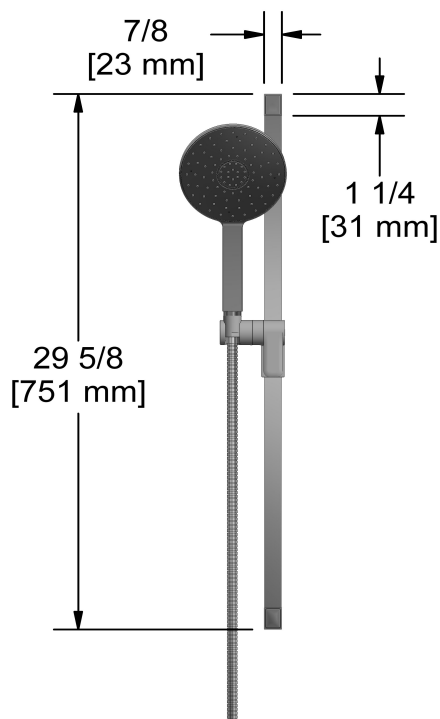

Les dimensions, les modèles et les finis présentés peuvent différer.

Garantie

Le produit **Riobel Inc.** que vous venez d'acquérir est couvert par une garantie À VIE limitée contre tout vice de fabrication sur les pièces et les finis chrome, PVS et noirs et toutes les pièces actives à partir de la date d'achat. Les autres finis, notamment les plastiques, sont garantis un an. Tous les composants électriques et électroniques sont couverts par une garantie limitée de 5 ans.

Service à la clientèle

Ontario, Ouest Canadien : 888-287-5354 Québec, Maritimes, États-Unis : 866-473-8442