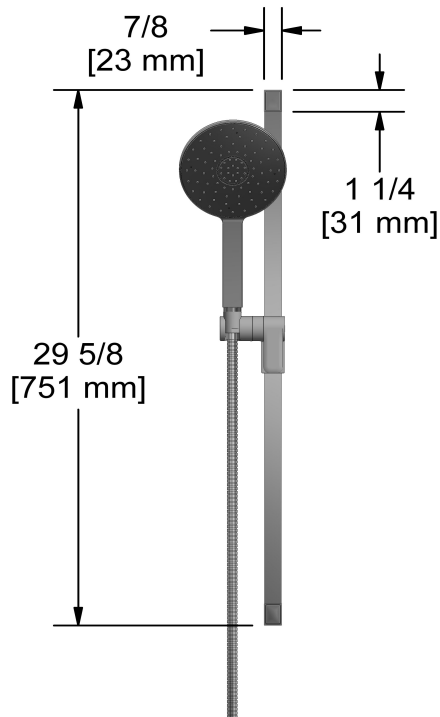

Sizes, models and finishes may differ from those presented.

Warranty

This **Riobel Inc.** product you have purchased carries a Limited Lifetime Warranty on the chrome, PVD finish, blacks and all working parts and is guaranteed from the initial purchase date against all manufacturing defects. All other finishes, including plastic components, are guaranteed for one year. All electric and/or electronic parts are covered by a 5-year limited warranty.

Customer Service

Ontario, West Canada : 888-287-5354 Quebec, Maritimes, United States : 866-473-8442