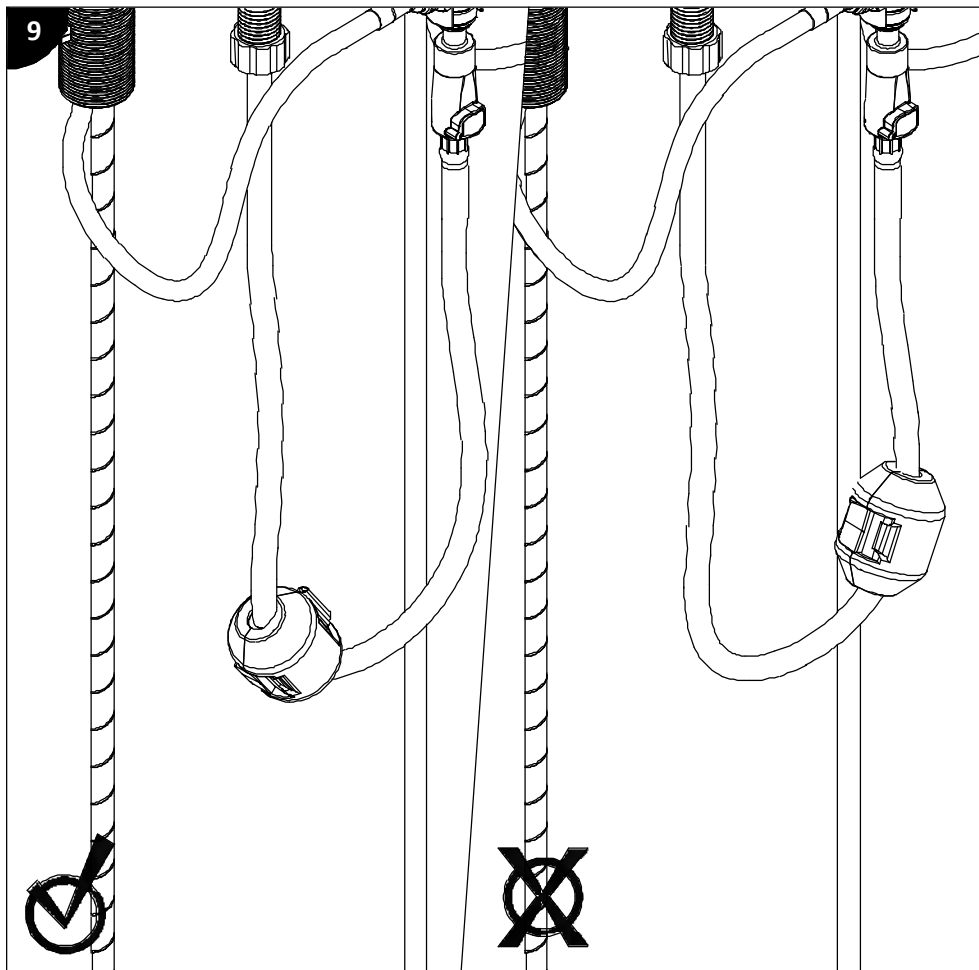

INS11252A

2022-10

USA / QC : 1.866.473.8442 - ONT :1.888.287.5354