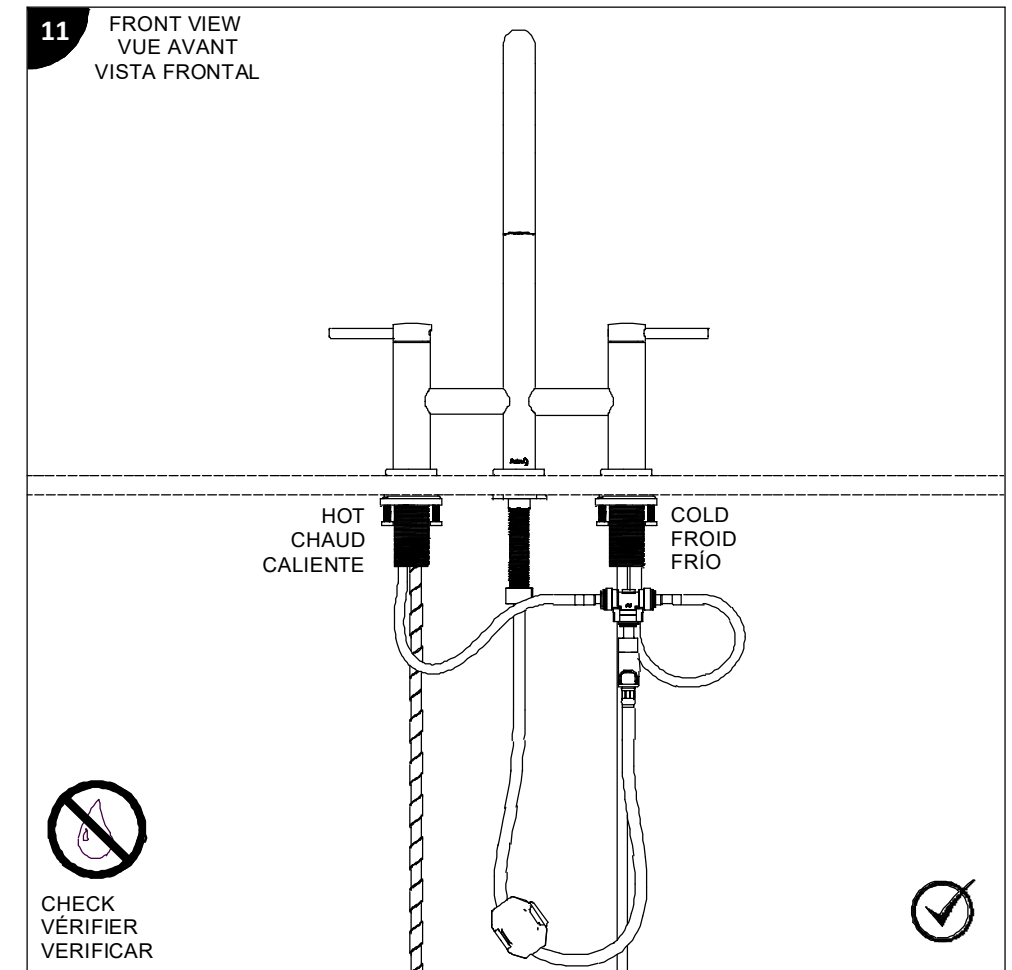

INS11252A

2022-10

USA / QC : 1.866.473.8442 - ONT :1.888.287.5354