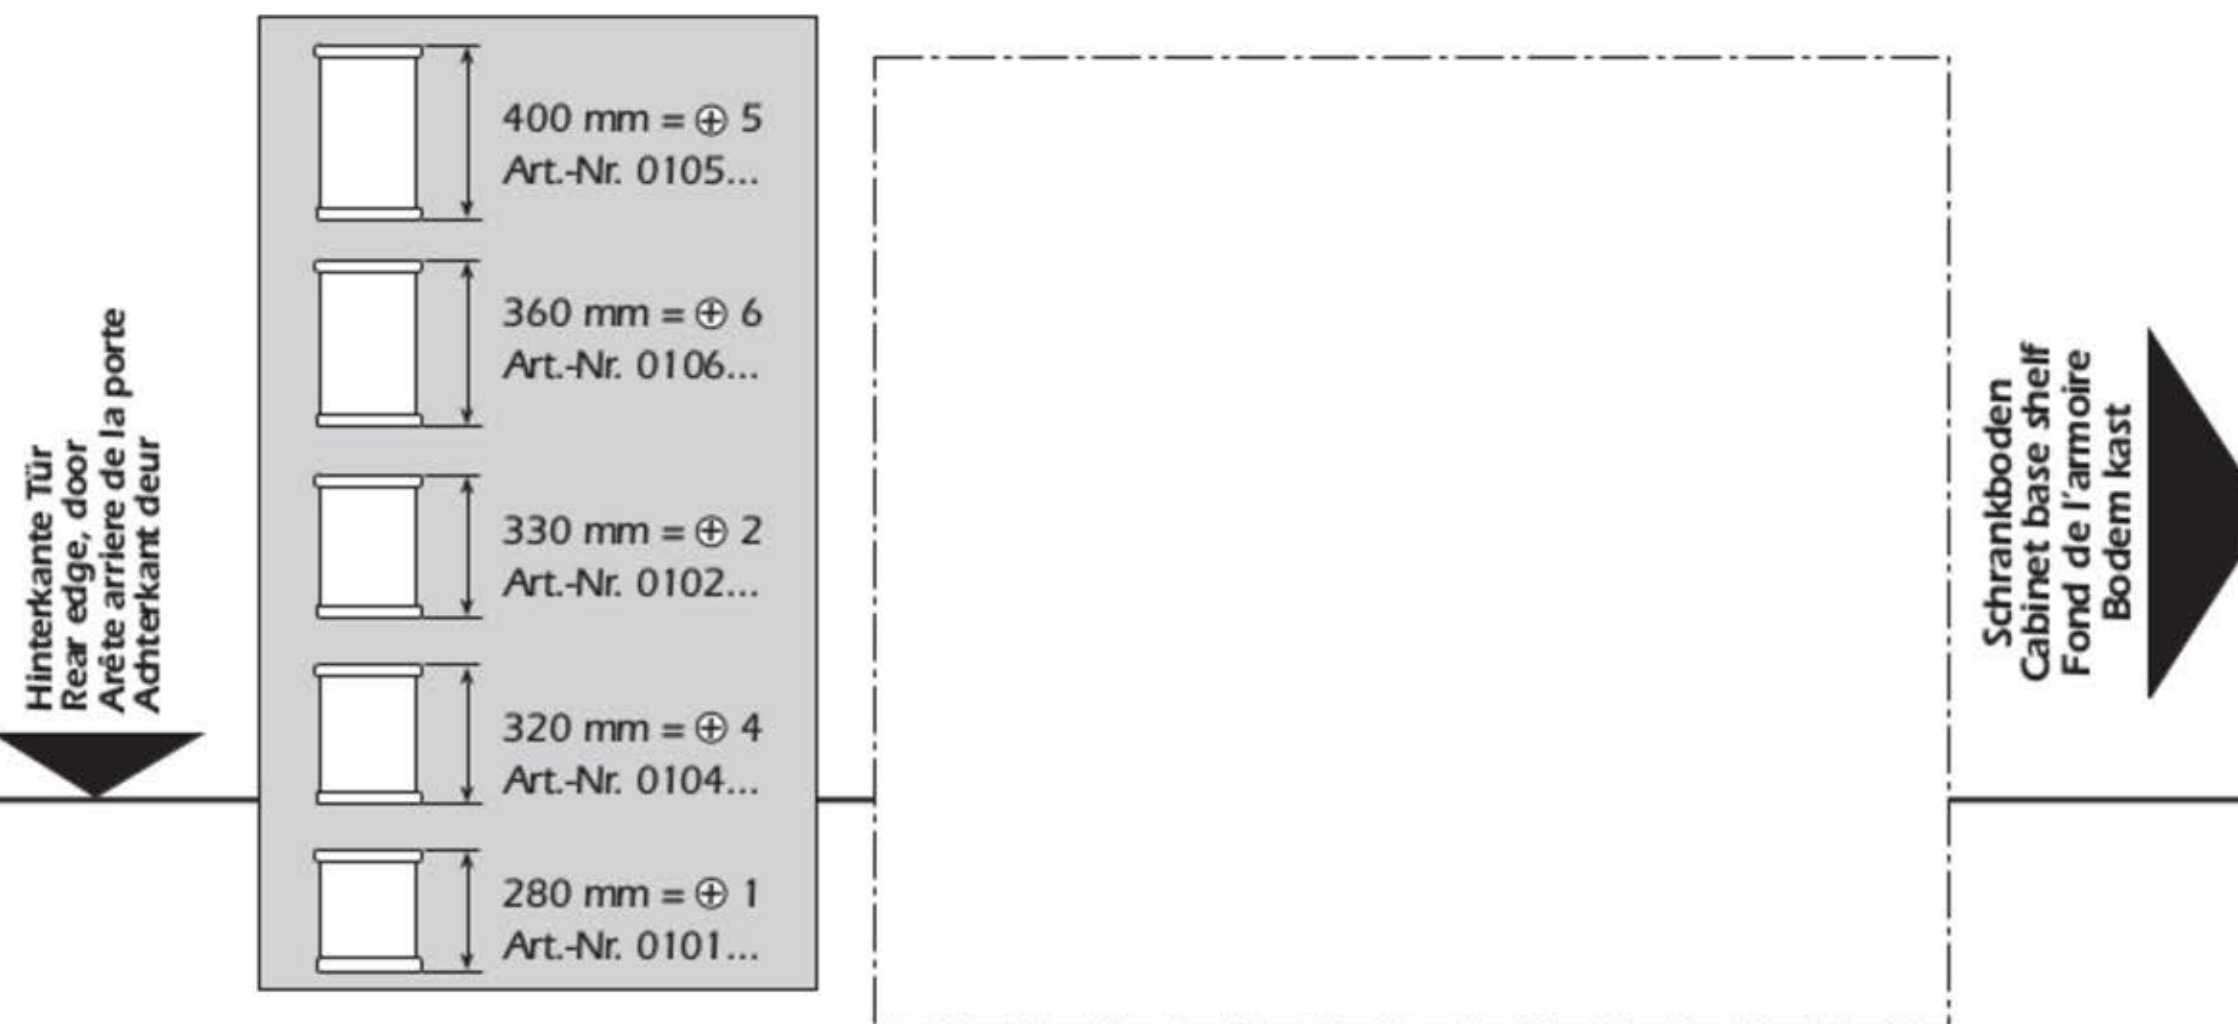

Montageanleitung für Einbau-Abfallsammler  
 Fitting instructions for Built-in Waste Bin  
 Instructions de montage pour Poubelle à encastrer  
 Montageplan voor inbouwemmer

7 x 4x15 M 9211-45	1x B 0101010-5 A	1x M 0371420-1 B	1x M 700 1009-1 C	1x B 010 1410-1	1x M 700 1010-1	1x M 010 01411-1
-----------------------	------------------------	------------------------	-------------------------	--------------------	--------------------	---------------------