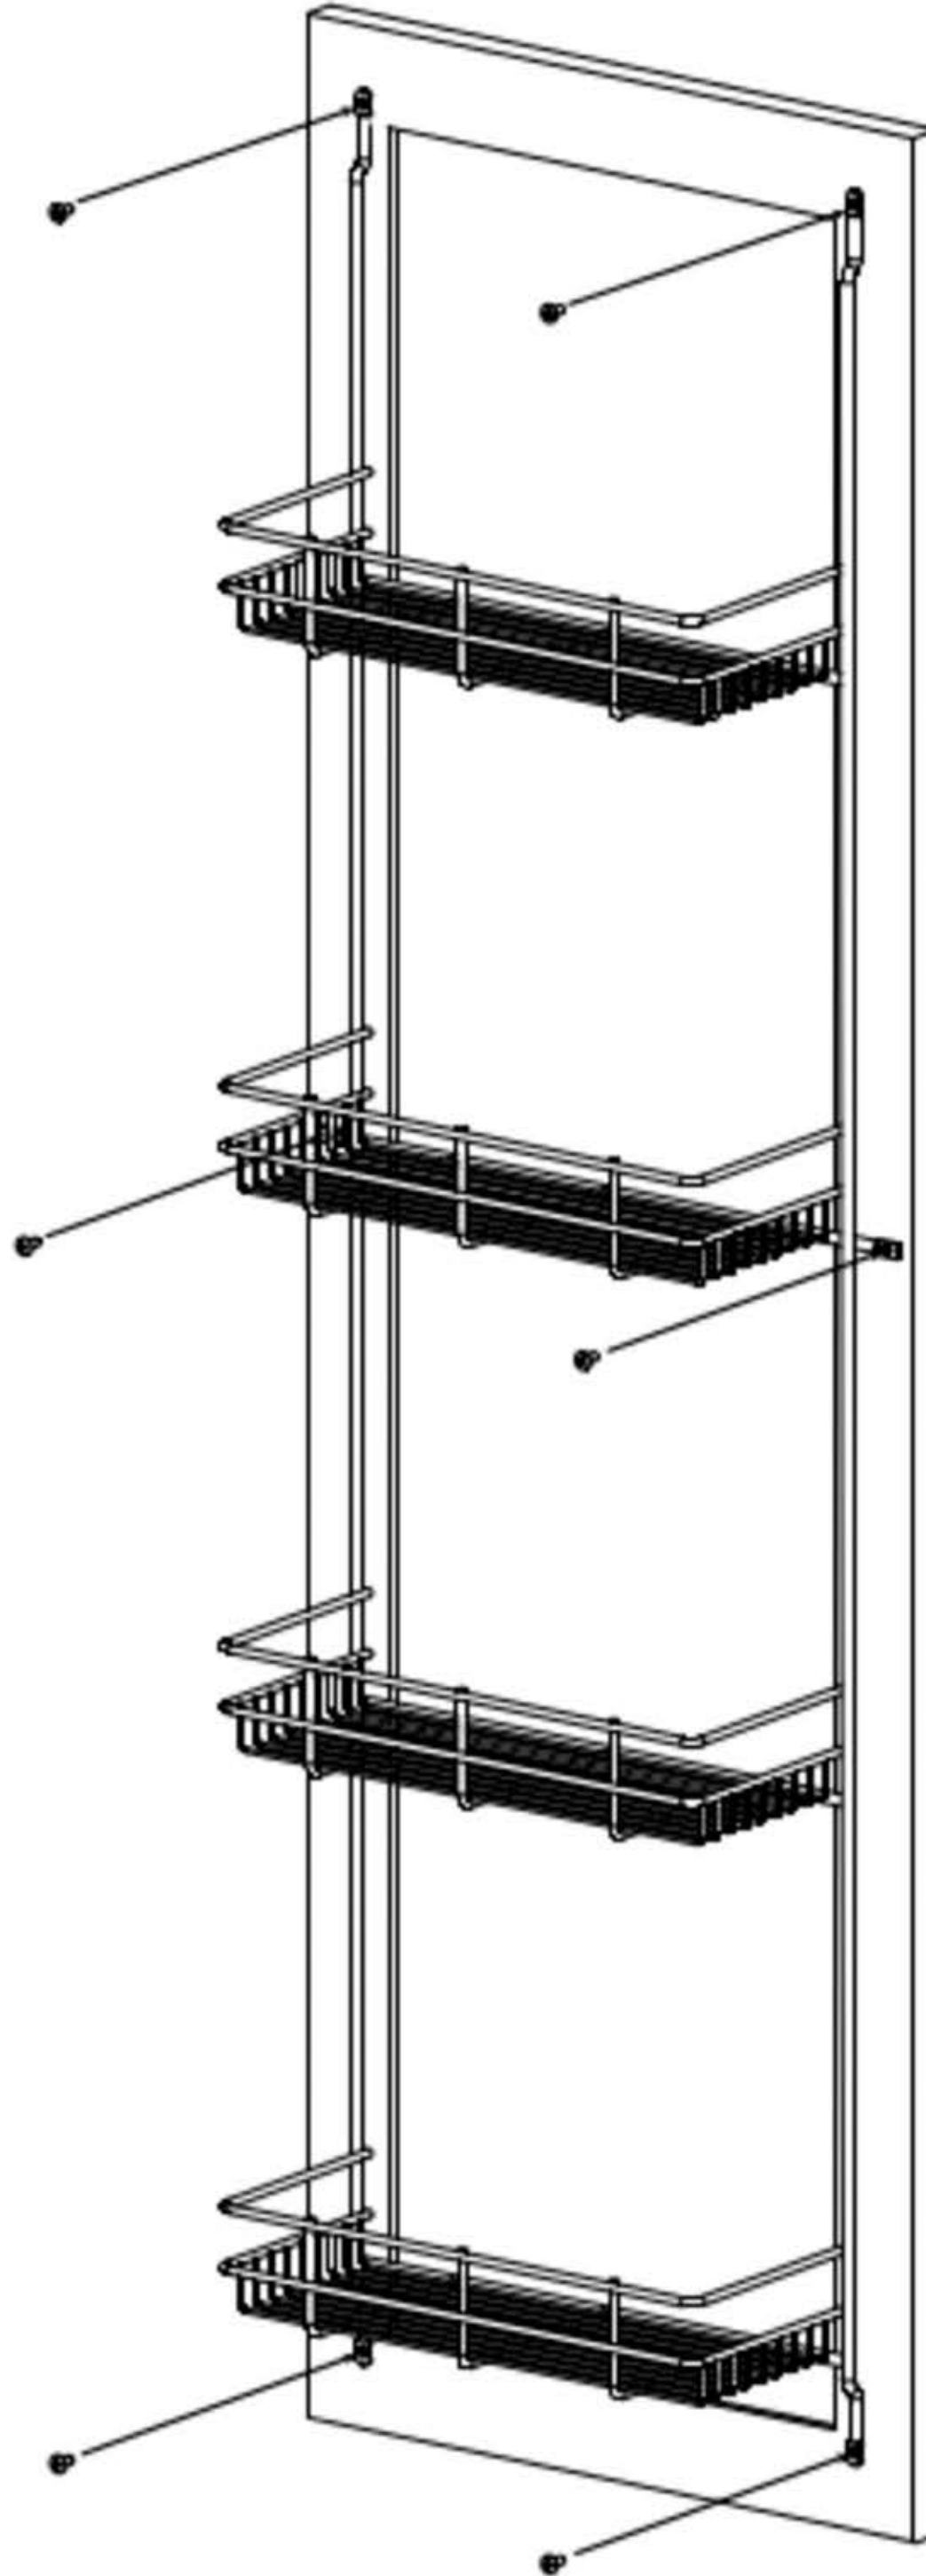

LRTD Installation Instructions
Instrucciones de Instalación de LRTD
Les Instructions d'Installation de LRTD

Step 1: Center linen rack on door
 (check to make sure the center mount does not interfere with door hinges).

El paso 1: El anaquel central de lino en la puerta (cheque para cerciorarse que el monte central no interviene con bisagra de puerta).

L'étape 2: Attacher l'étagère de linge à la porte avec les vis fournies. (6 endroits), assurer que les vis attachent dans le cadre solide de porte.

#8 x 1/2" Pan Head Screws

Step 2: Attach linen rack to door with provided screws. (6 places), make sure screws attach in solid frame of door.

El paso 2: Conecte lino anaquel a la puerta con tornillos proporcionados. (6 lugares), la marca los tornillos seguros conectan en el marco sólido de puerta.

L'étape 2: Attacher l'étagère de linge à la porte avec les vis fournies. (6 endroits), assurer que les vis attachent dans le cadre solide de porte.

I-LRTD-TRI

LRTD Installation Instructions
Instrucciones de Instalación de LRTD
Les Instructions d'Installation de LRTD