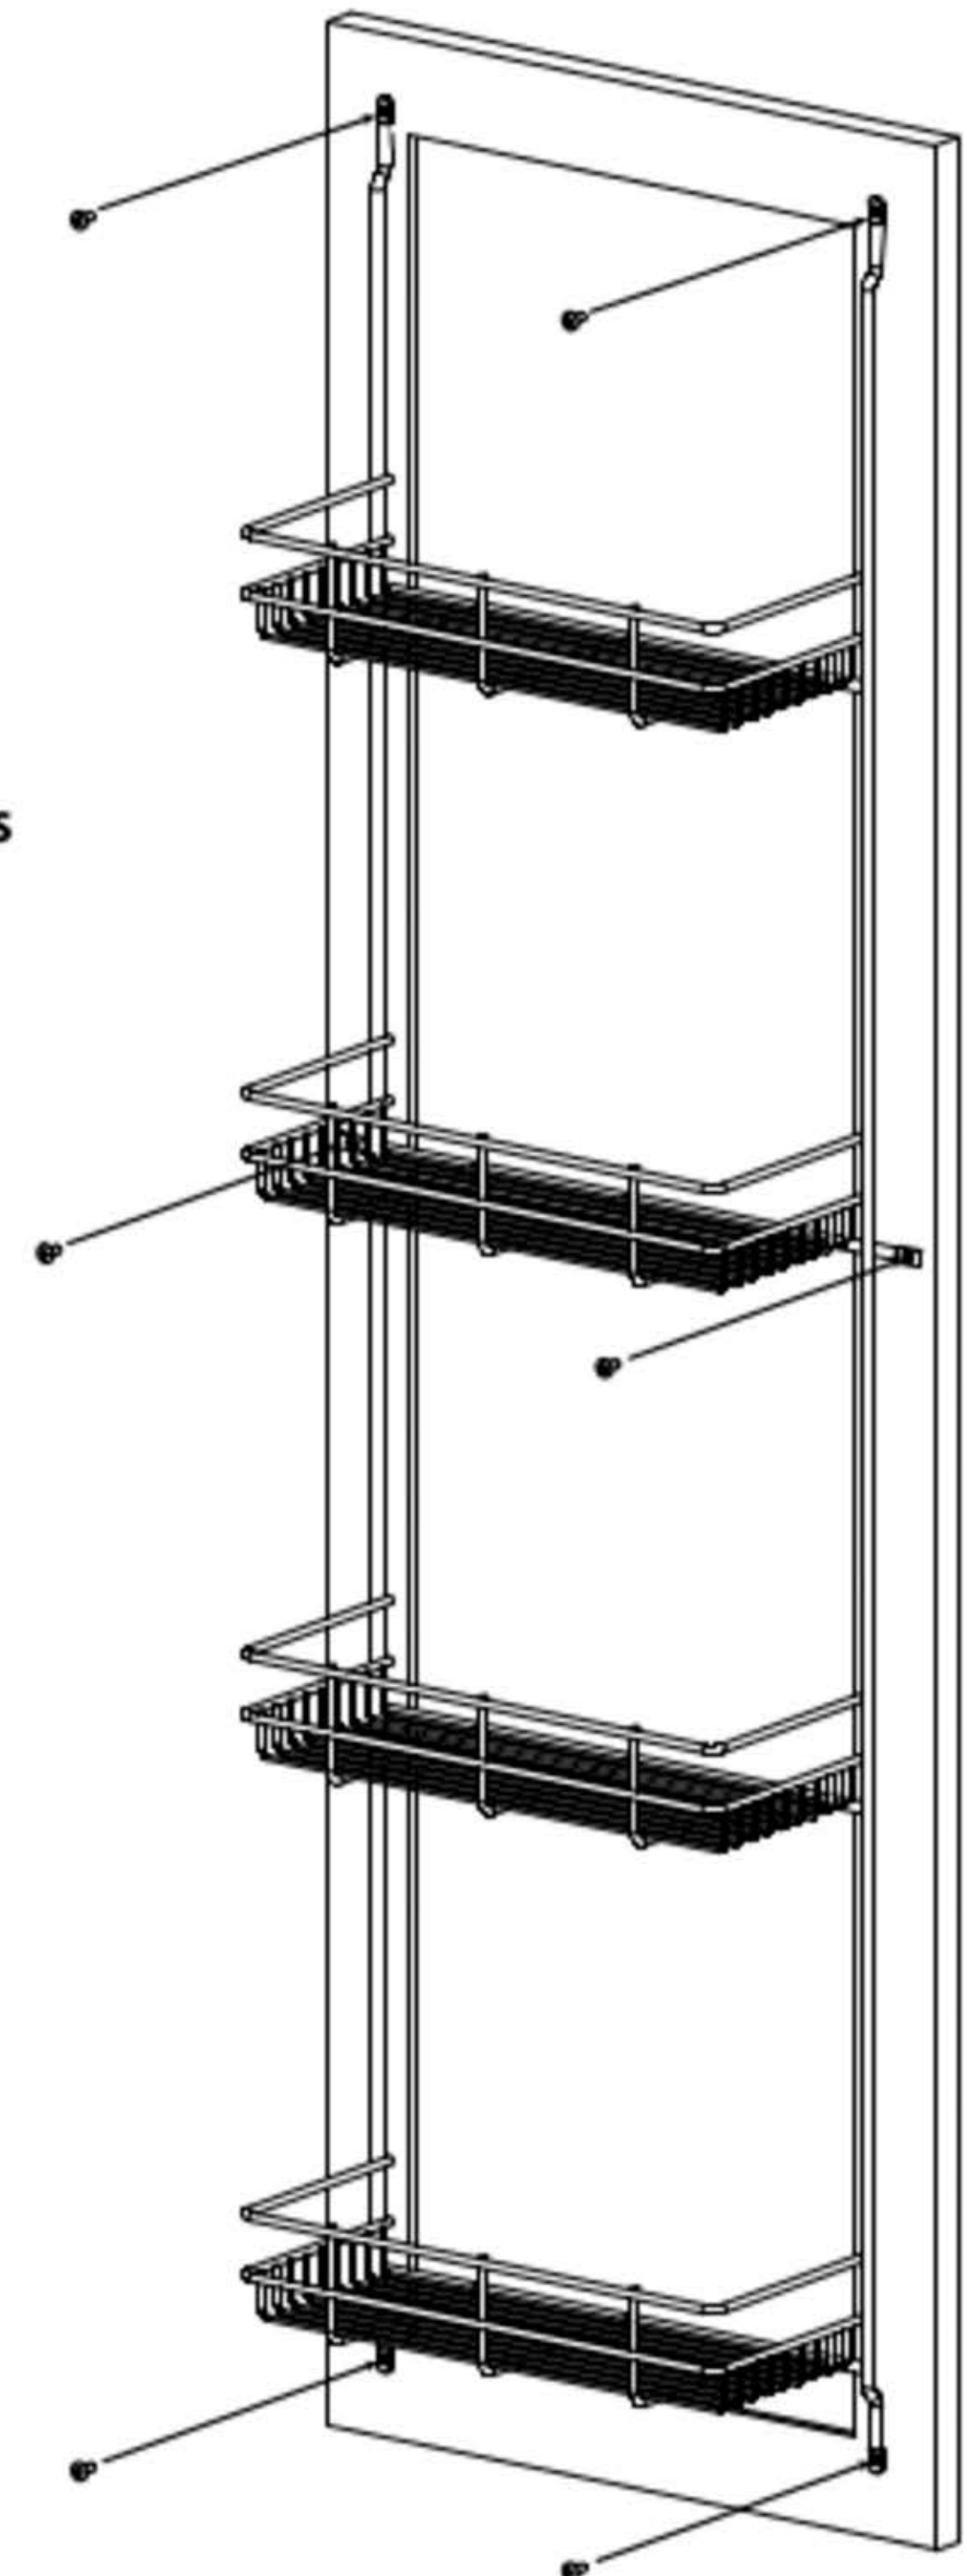

L'étape 2: Attacher l'étagère de linge à la porte avec les vis fournies. (6 endroits), assurer que les vis attachent dans le cadre solide de porte.

I-LRTD-TRI

LRTD Installation Instructions
Instrucciones de Instalación de LRTD
Les Instructions d'Installation de LRTD

Step 1: Center linen rack on door
 (check to make sure the center mount does not interfere with door hinges).

El paso 1: El anaquel central de lino en la puerta (cheque para cerciorarse que el monte central no interviene con bisagra de puerta).

L'étape 2: Attacher l'étagère de linge à la porte avec les vis fournies. (6 endroits), assurer que les vis attachent dans le cadre solide de porte.

#8 x 1/2" Pan Head Screws

Step 2: Attach linen rack to door with provided screws. (6 places), make sure screws attach in solid frame of door.

El paso 2: Conecte lino anaquel a la puerta con tornillos proporcionados. (6 lugares), la marca los tornillos seguros conectan en el marco sólido de puerta.

L'étape 2: Attacher l'étagère de linge à la porte avec les vis fournies. (6 endroits), assurer que les vis attachent dans le cadre solide de porte.