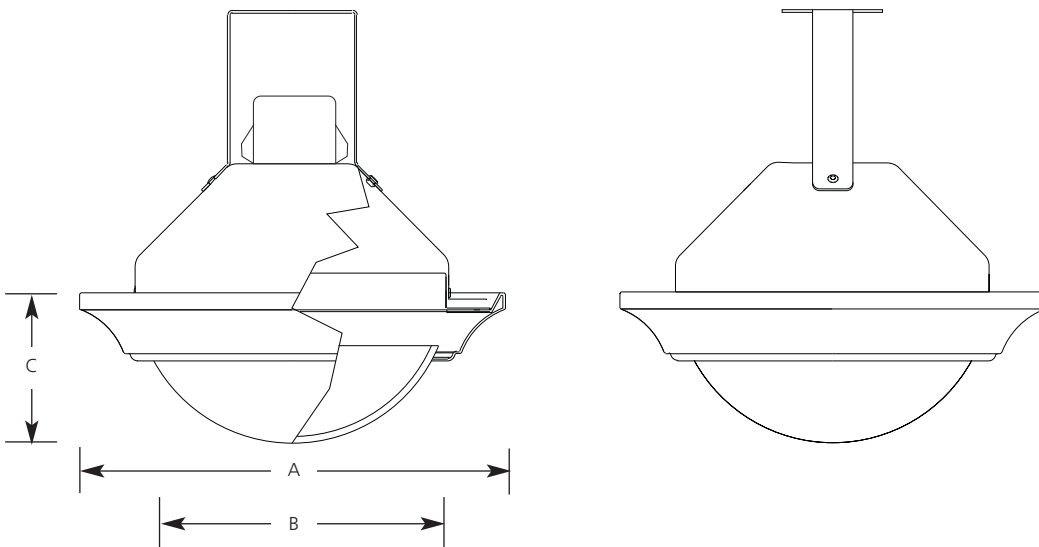

Type _____

	-10	-13	-15	-30	-33	-74
P8012	<input type="checkbox"/>	<input type="checkbox"/>	<input type="checkbox"/>	<input type="checkbox"/>	<input type="checkbox"/>	<input type="checkbox"/>

Catalog No.	Finish						Dimensions (Inches)		
	Polished Brass	Brushed Steel	Chrome	Textured White	Cobble-stone	Venetian Bronze	A	B	C
P8012	-10	-13	-15	-30	-33	-74	8	5-3/16	2-13/16