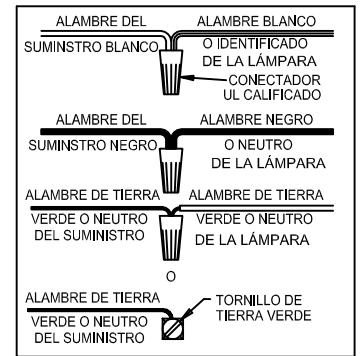

Instrucciones de ensamblaje e instalación

Precaución: Lea cuidadosamente las instrucciones y desconecte la electricidad del cortacircuitos principal antes de iniciar la instalación.

*****

ADVERTENCIA - Si usa algún dispositivo especial de control con este aparato de luz, siga las instrucciones cuidadosamente para asegurar la completa conformidad con los requisitos N.E.C. Si existe alguna duda, contacte un electricista calificado.

ADVERTENCIA - Este producto contiene sustancias químicas que según el Estado de California causa cáncer, defectos de nacimiento y (o) daño al sistema reproductor. Lavarse bien las manos después de instalar, manipular, limpiar o tocar de manera alguna este producto.

PRECAUCION - El vidrio es frágil; tenga cuidado al manipular el (los) elemento(s) de vidrio y/o la(s) bombilla(s).

*****

Instructions d'Assemblage et Installation

Mise en garde: Lire les instructions avec soin et couper le courant au disjoncteur central avant de commencer l'installation.

*****

AVERTISSEMENT - S'il y a d'autres mécanismes régulateurs qui s'emploient avec ce dispositif, suivre soigneusement les instructions pour satisfaire aux exigences NEC. Si vous avez des questions, consulter un électricien qualifié.

AVERTISSEMENT - Ce produit contient des composants chimiques qui selon L'état de Californie provoquent un cancer, des infirmités de naissance et (ou) du mal au système reproductif. Il faut laver les mains soigneusement après avoir installé, manipulé, nettoyé, ou autrement touché ce produit.

MISE EN GARDE - Le verre est toujours fragile; maniez le(s) composant(s) et/ou l' (les) ampoule(s) avec prudence.

*****