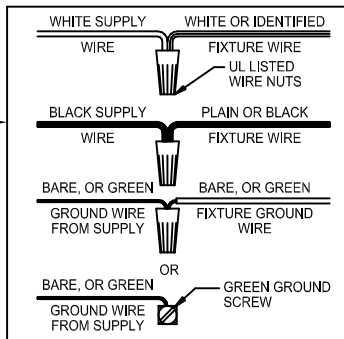

CAUTION - All glass is fragile, use care when handling Glass component(s) and or Lamp(s).

ASSEMBLY STEPS:

PASOS PARA ENSAMBLAR:

MODE D'ASSEMBLAGE:

1. B → A
2. Ø (0.144)(3.6mm) → 
3. B ← A
4. Ø (0.144)(3.6mm) → 
5. D → E
6. B → A
7. C → B,A
8. G → F
9. J,K → H
10. M,N → L

A,E,C & G
 (NOT FURNISHED)
 (NO INCLUIDA)
 (NON FOURNIE)

Instrucciones de ensamblaje e instalación

Precaución: Lea cuidadosamente las instrucciones y desconecte la electricidad del cortacircuitos principal antes de iniciar la instalación.