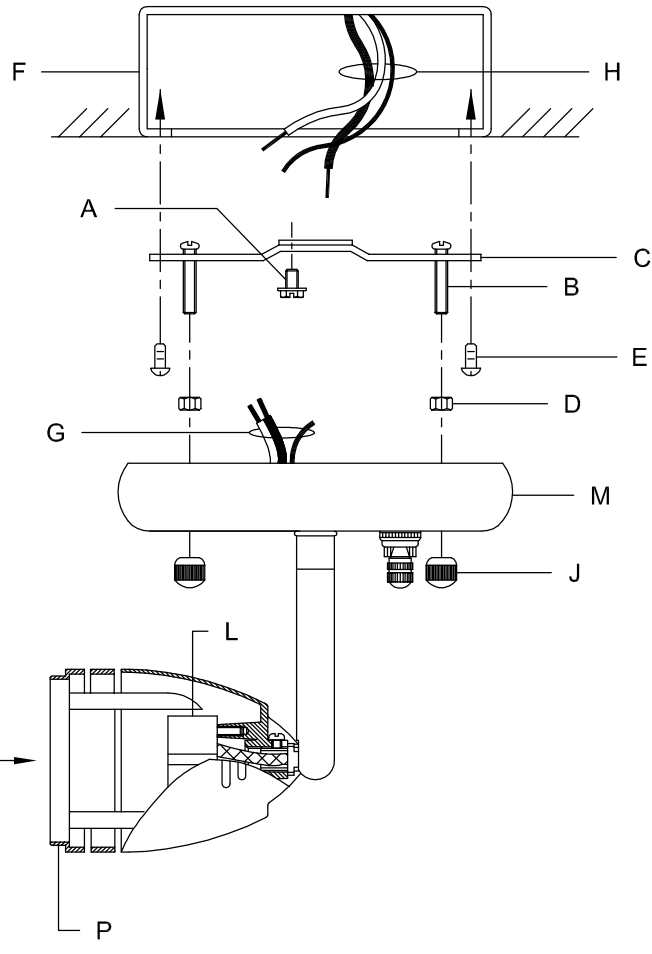

Assembly & Installation Instructions

CAUTION: Read instructions carefully and turn electricity off at main circuit breaker panel before beginning installation.

6154WB

WARNING - If any Special Control Devices are used with this Fixture, Follow the Instructions Carefully to assure full compliance with N.E.C. requirements. If there are any questions, contact a Qualified Electrical Contractor.

ASSEMBLY STEPS:

PASOS PARA ENSAMBLAR:

MODE D'ASSEMBLAGE:

1. A,B → C
2. D → B
3. E,C → F
4. G → H
5. J,M → B
6. K → L
7. N → P

E, F & H
(NOT FURNISHED)
(NO INCLUIDA)
(NON FOURNIE)

Instrucciones de ensamblaje e instalación

Precaución: Lea cuidadosamente las instrucciones y desconecte la electricidad del cortacircuitos principal antes de iniciar la instalación.

ADVERTENCIA - Si usa algún dispositivo especial de control con este aparato de luz, siga las instrucciones cuidadosamente para asegurar la completa conformidad con los requisitos N.E.C. Si existe alguna duda, contacte un electricista calificado.