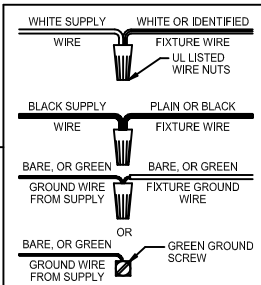

ASSEMBLY STEPS:

PASOS PARA ENSAMBLAR:

MODE D'ASSEMBLAGE:

1. D,E → A
2. B,A → C
3. H,J,L → D (TO LOCK) (APRETAR)
4. J → L (À VERROUILLER)
5. F → P
6. P → Q
7. M → P
8. N,K → M
9. M → L
10. F → M,N,K,L,D
11. F → G
12. N,K → L
13. Y,Z → S
14. W,V,U → R
15. T → R

ADJUST HEIGHT WITH "D"
H → A (TO LOCK)

AJUSTA LA ALTURA CON "D"
H → A (APRETAR)

RÉGLEZ LA HAUTEUR AVEC "D"
H → A (À VERROUILLER)

B, C, G & T
(NOT FURNISHED)
(NO INCLUIDA)
(NON FOURNIE)

Instrucciones de ensamblaje e instalación