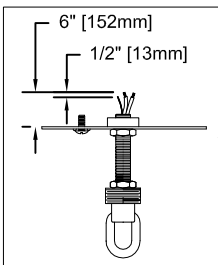

ADJUST HEIGHT WITH "D"
H → A (TO LOCK)

AJUSTA LA ALTURA CON "D"
H → A (APRETAR)

RÉGLEZ LA HAUTEUR AVEC "D"
H → A (À VERROUILLER)

B, C, G & T
(NOT FURNISHED)
(NO INCLUIDA)
(NON FOURNIE)

Instrucciones de ensamblaje e instalación