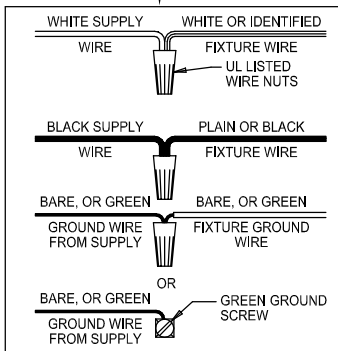

ASSEMBLY STEPS:

PASOS PARA ENSAMBLAR:

MODE D'ASSEMBLAGE:

1. B → A
2. E → A
3. A, D → C
4. F → G
5. H, I → B
6. J → K
7. L → M (Use N)
(Usó N)
(Utiliser N)
8. O → M

C, D & O
(NOT FURNISHED)
(NO INCLUIDA)
(NON FOURNIE)

Instrucciones de ensamblaje e instalación.

Precaución: Lea cuidadosamente las instrucciones y desconecte la electricidad del cortacircuitos principal antes de iniciar la instalación.

ADVERTENCIA - Si usa algún dispositivo especial de control con este aparato de luz, siga las instrucciones cuidadosamente para asegurar la completa conformidad con los requisitos N.E.C. Si existe alguna duda, contacte un electricista calificado.