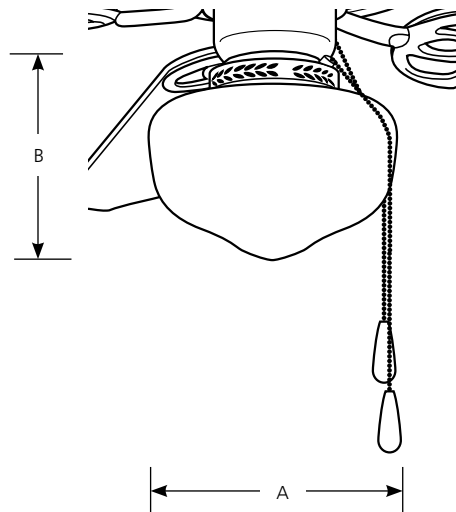

### Light Kit

Energy Star

Type \_\_\_\_\_

-30EBWB

P2620

\_\_\_\_\_  
**Finish**

\_\_\_\_\_  
**Dimensions (Inches)**

**Catalog No.**    **White**

**A**    **B**

P2620    -30EBWB

8-1/4    7-1/4