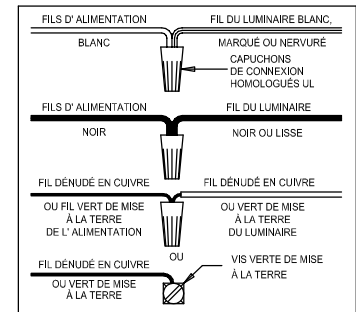

1. D,E → A
2. B,A → C
3. N,P,H → D (TO LOCK) (À VERROUILLER) (APRETAR)
4. P → H
5. F → M
6. L → M
7. J,K → L
8. L → H
9. F → L,K,J,H,D
10. F → G
11. J,K → H

FIXTURE ASSEMBLY STEPS:

1. M → N
2. N → P
3. Z → R
4. S → T,R
5. Q → U

P400073

P400074

Instructions d'Assemblage et Installation

MISE EN GARDE: Lire les instructions avec soin et couper le courant au disjoncteur central avant de commencer l'installation.

AVERTISSEMENT - S'il y a d'autres mécanismes régulateurs qui s'emploient avec ce dispositif, suivre soigneusement les instructions pour satisfaire aux exigences NEC. Si vous avez des questions, consulter un électricien qualifié.

MISE EN GARDE - Le verre est toujours fragile; maniez le(s) composant(s) et/ou l' (les) ampoule(s) avec prudence.

Instrucciones de ensamblaje e instalación

PRECAUCIÓN: Lea cuidadosamente las instrucciones y desconecte la electricidad del cortacircuitos principal antes de iniciar la instalación.