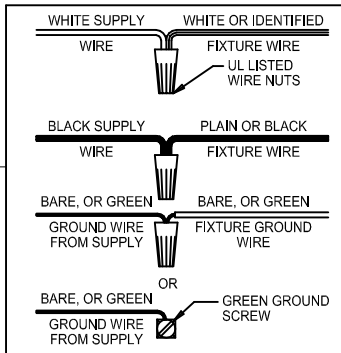

CAUTION - All glass is fragile, use care when handling Glass component(s) and or Lamp(s).

ASSEMBLY STEPS:

PASOS PARA ENSAMBLAR:

MODE D'ASSEMBLAGE:

1. D,E → A
2. Q → D
3. B,A → C
4. F → G
5. H,J → D
6. L,M,N → K
7. P → K

**B, C, G & P
(NOT FURNISHED)
(NO INCLUIDA)
(NON FOURNIE)**

Instrucciones de ensamblaje e instalación

Precaución: Lea cuidadosamente las instrucciones y desconecte la electricidad del cortacircuitos principal antes de iniciar la instalación.