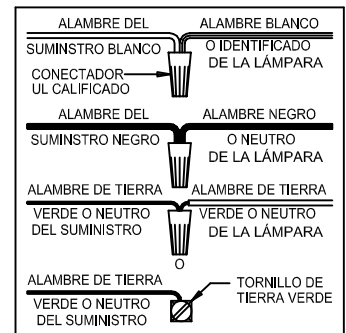

CAUTION - All glass is fragile, use care when handling Glass component(s) and or Lamp(s).

ASSEMBLY STEPS:

PASOS PARA ENSAMBLAR:

MODE D'ASSEMBLAGE:

1. D,E → A
2. Q → D
3. B,A → C
4. F → G
5. H,J → D
6. L,M,N → K
7. P → K

**B, C, G & P
(NOT FURNISHED)
(NO INCLUIDA)
(NON FOURNIE)**

Instrucciones de ensamblaje e instalación

Precaución: Lea cuidadosamente las instrucciones y desconecte la electricidad del cortacircuitos principal antes de iniciar la instalación.

PRECAUCION - El vidrio es frágil; tenga cuidado al manipular el (los) elemento(s) de vidrio y/o la(s) bombilla(s).

Instructions d'Assemblage et Installation

Mise en garde: Lire les instructions avec soin et couper le courant au disjoncteur central avant de commencer l'installation.