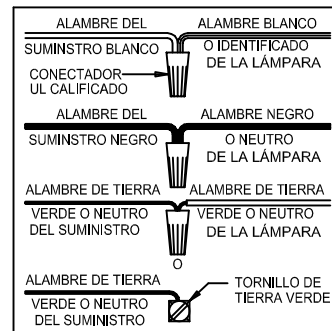

P2049

Instrucciones de ensamblaje e instalación

Precaución: Lea cuidadosamente las instrucciones y desconecte la electricidad del cortacircuitos principal antes de iniciar la instalación.

ADVERTENCIA - Si usa algún dispositivo especial de control con este aparato de luz, siga las instrucciones cuidadosamente para asegurar la completa conformidad con los requisitos N.E.C. Si existe alguna duda, contacte un electricista calificado.

PRECAUCION - El vidrio es frágil; tenga cuidado al manipular el (los) elemento(s) de vidrio y/o la(s) bombilla(s).

Instructions d'Assemblage et Installation

Mise en garde: Lire les instructions avec soin et couper le courant au disjoncteur central avant de commencer l'installation.