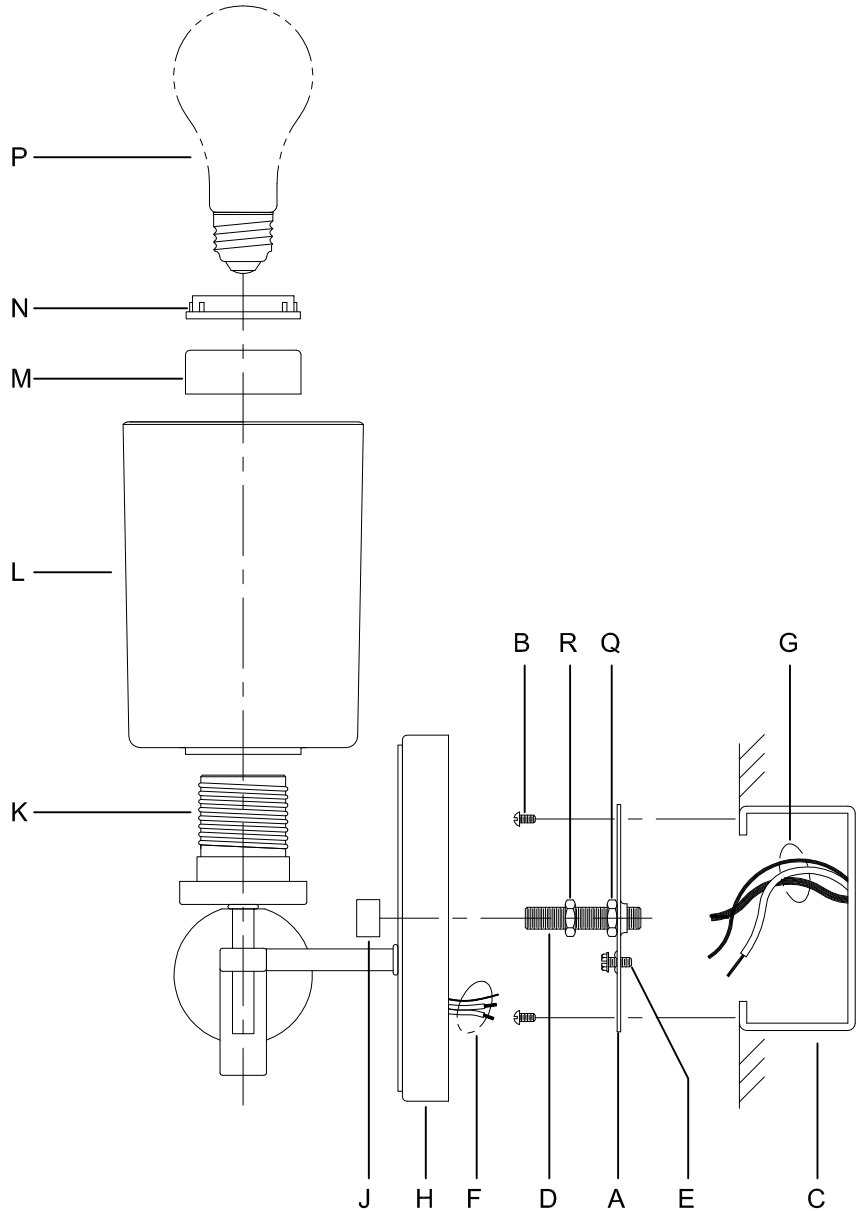

Assembly & Installation Instructions

CAUTION: Read instructions carefully and turn electricity off at main circuit breaker panel before beginning installation.

2047, 2048, 2049

*****

WARNING - If any Special Control Devices are used with this Fixture, Follow the Instructions Carefully to assure full compliance with N.E.C. requirements. If there are any questions, contact a Qualified Electrical Contractor.

WARNING - This product contains chemicals known to the State of California to cause cancer, birth defects and /or other reproductive harm. Thoroughly wash hands after installing, handling, cleaning, or otherwise touching this product.

CAUTION - All glass is fragile, use care when handling Glass component(s) and or Lamp(s).

*****

ASSEMBLY STEPS:

PASOS PARA ENSAMBLAR:

MODE D'ASSEMBLAGE:

1. D,E → A (TO LOCK)
  (APRETAR)
2. Q,R → D (À VERROUILLER)
3. B,A → C
4. F → G
5. H,J → D
6. L,M,N → K
7. P → K

**B, C, G & P
(NOT FURNISHED)
(NO INCLUIDA)
(NON FOURNIE)**

ADJUST HEIGHT WITH "D"
Q → A (TO LOCK)
AJUSTA LA ALTURA CON "D"
Q → A (APRETAR)
RÉGLEZ LA HAUTEUR AVEC "D"
Q → A (À VERROUILLER)