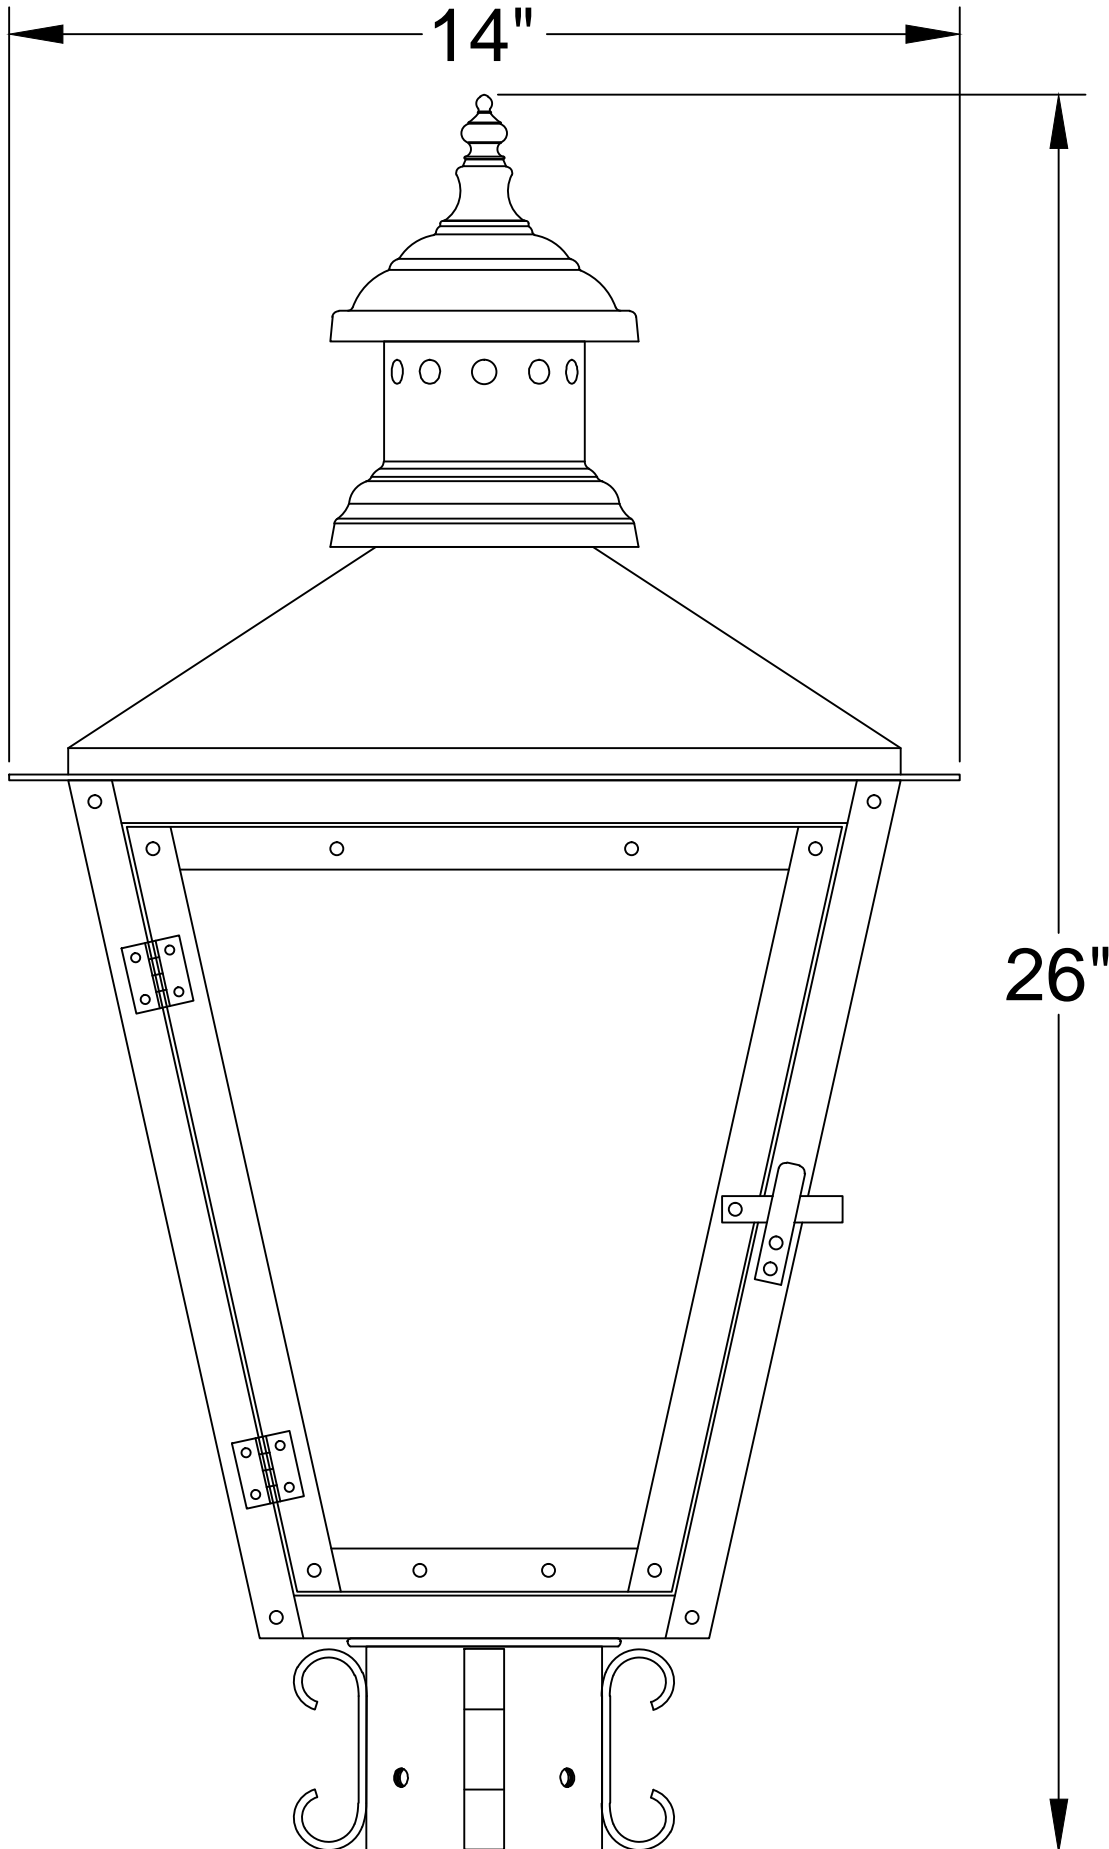

SV-27

PM