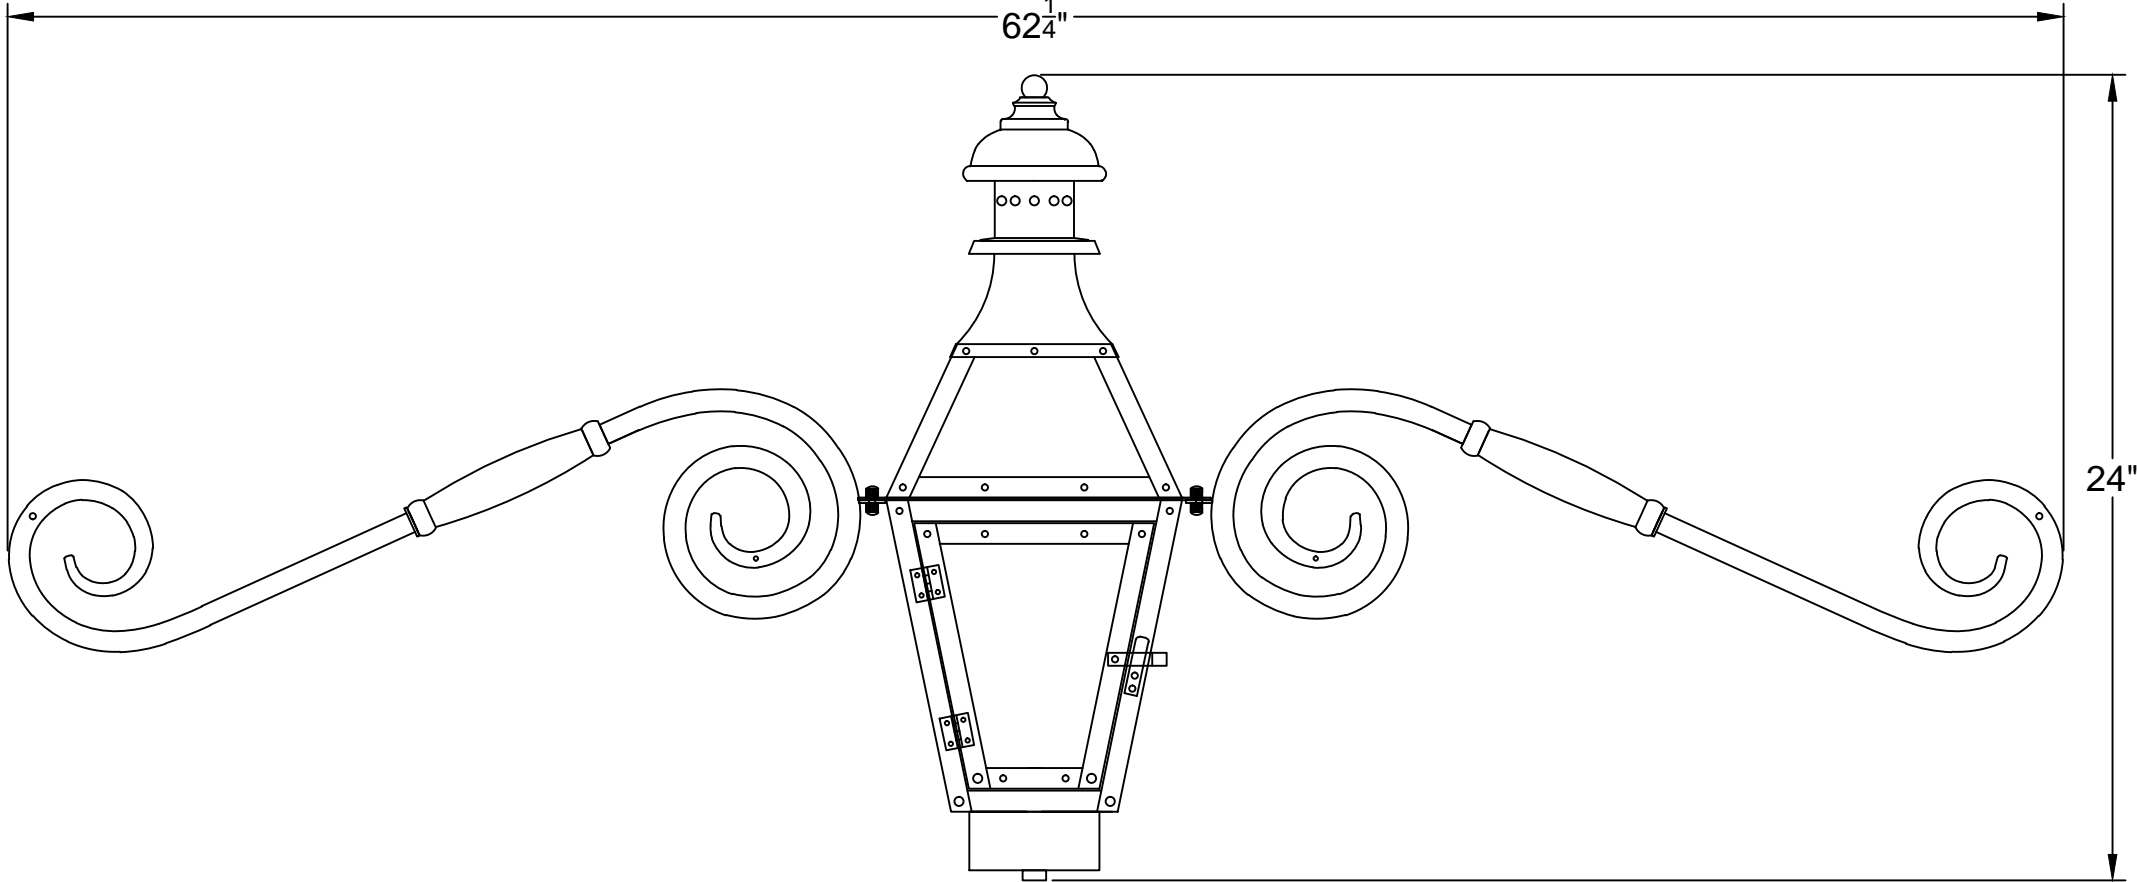

JK-24

62<sup>1</sup>/<sub>4</sub>"

24"

MU