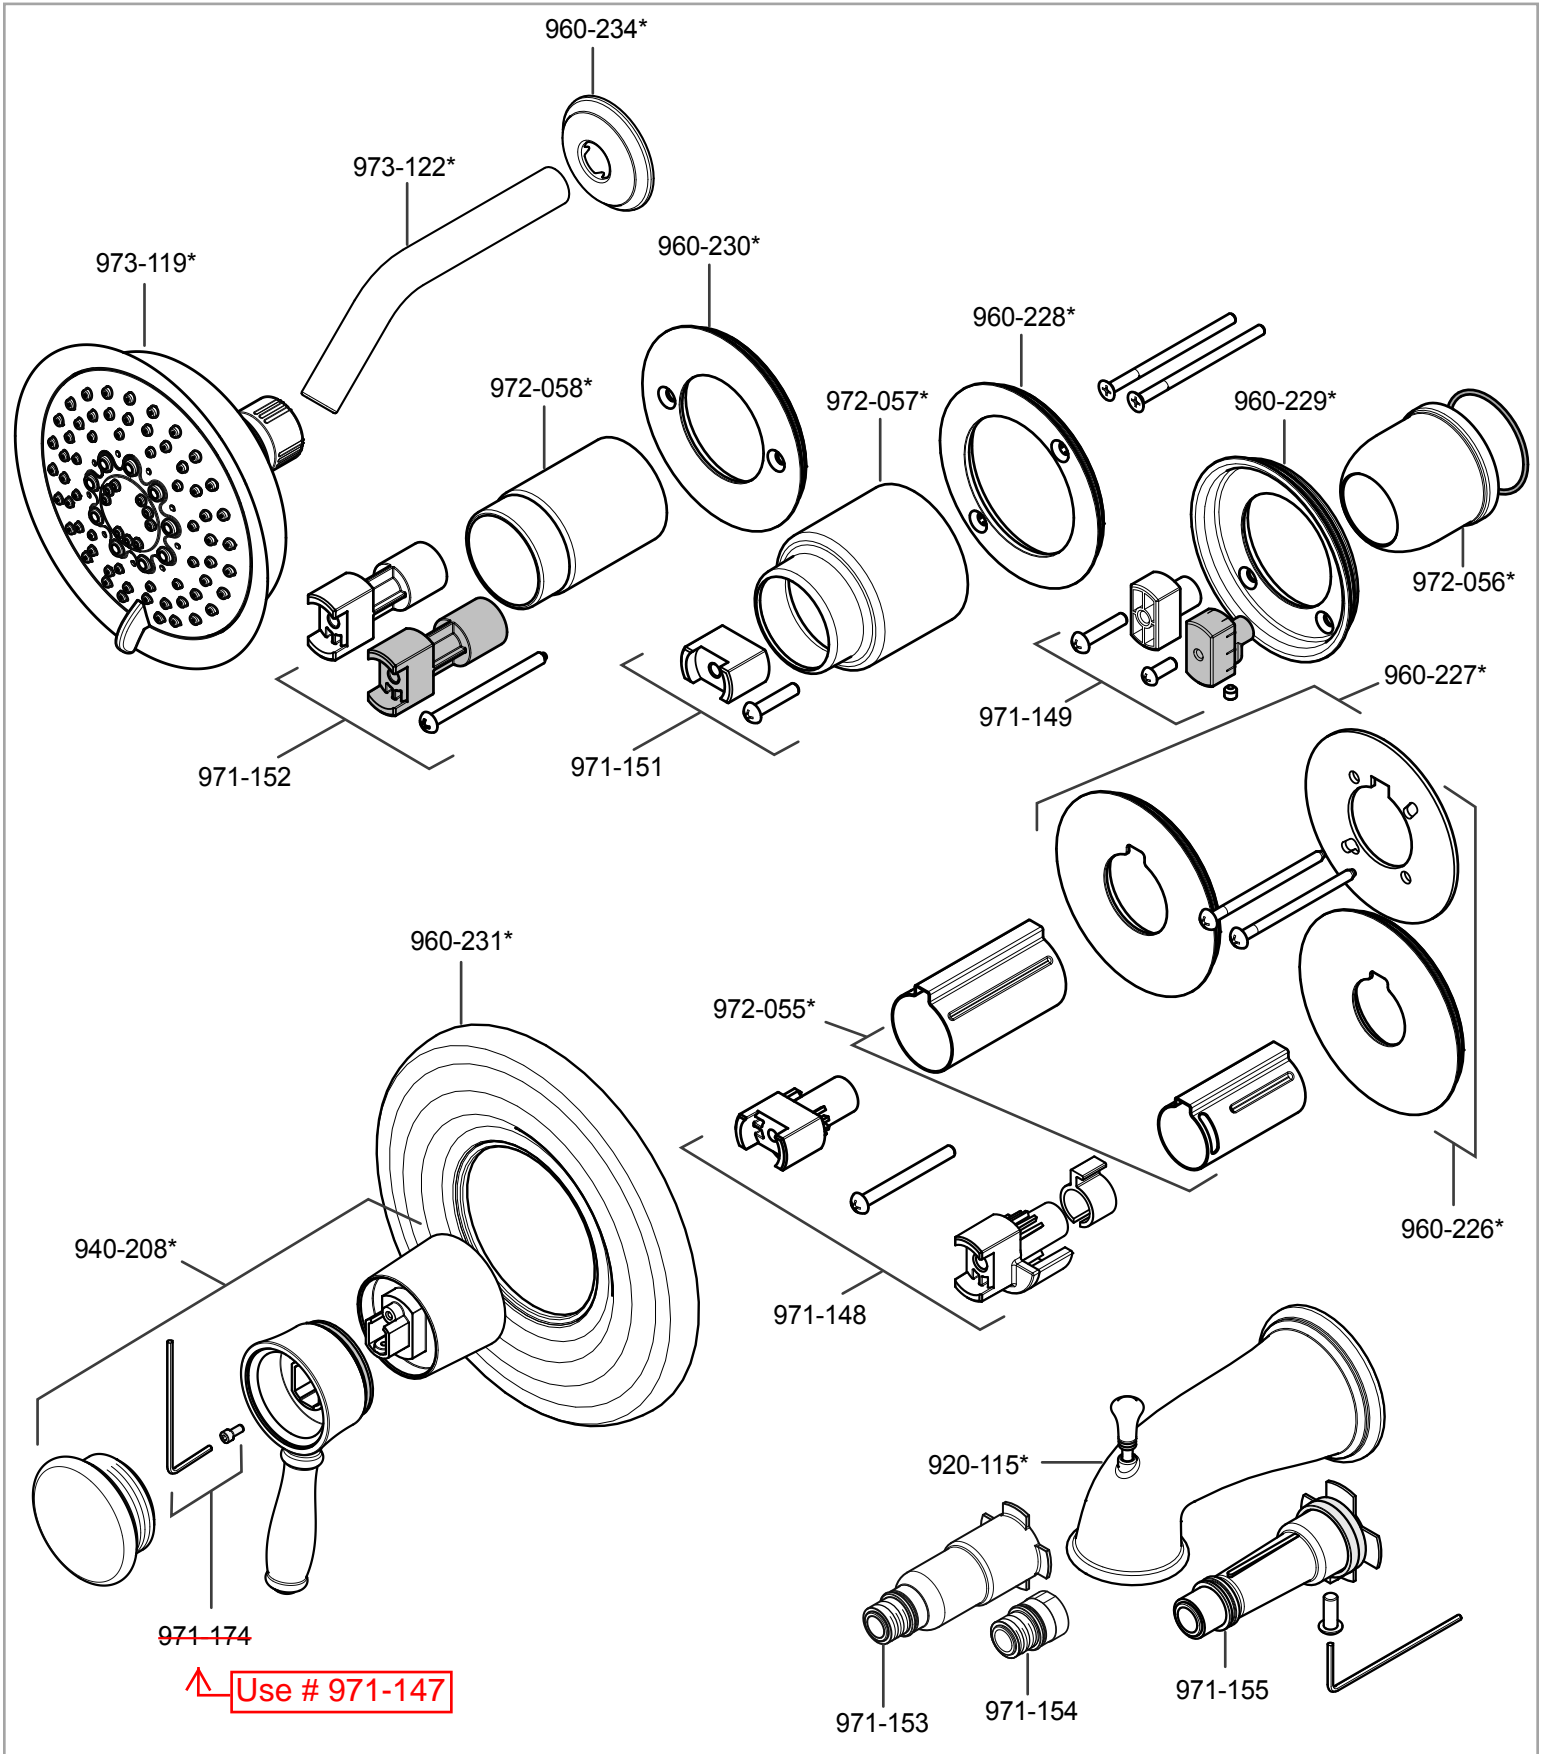

R90-TD2X Parts Explosion • Despiece de piezas • Vue éclatée des pièces

	English	Español	Français
*	Replace * with Finish Letter	Sustitue * con la letra de acabado	Remplace * avec la lettre de finition
A	Polished Chrome	Cromo Pulido	Chrome Poli
S	Stainless Steel	Acero Inoxidable	Acier Inoxydable
Y	Tuscan Bronze	Bronce Toscano	Bronze Le Toscan