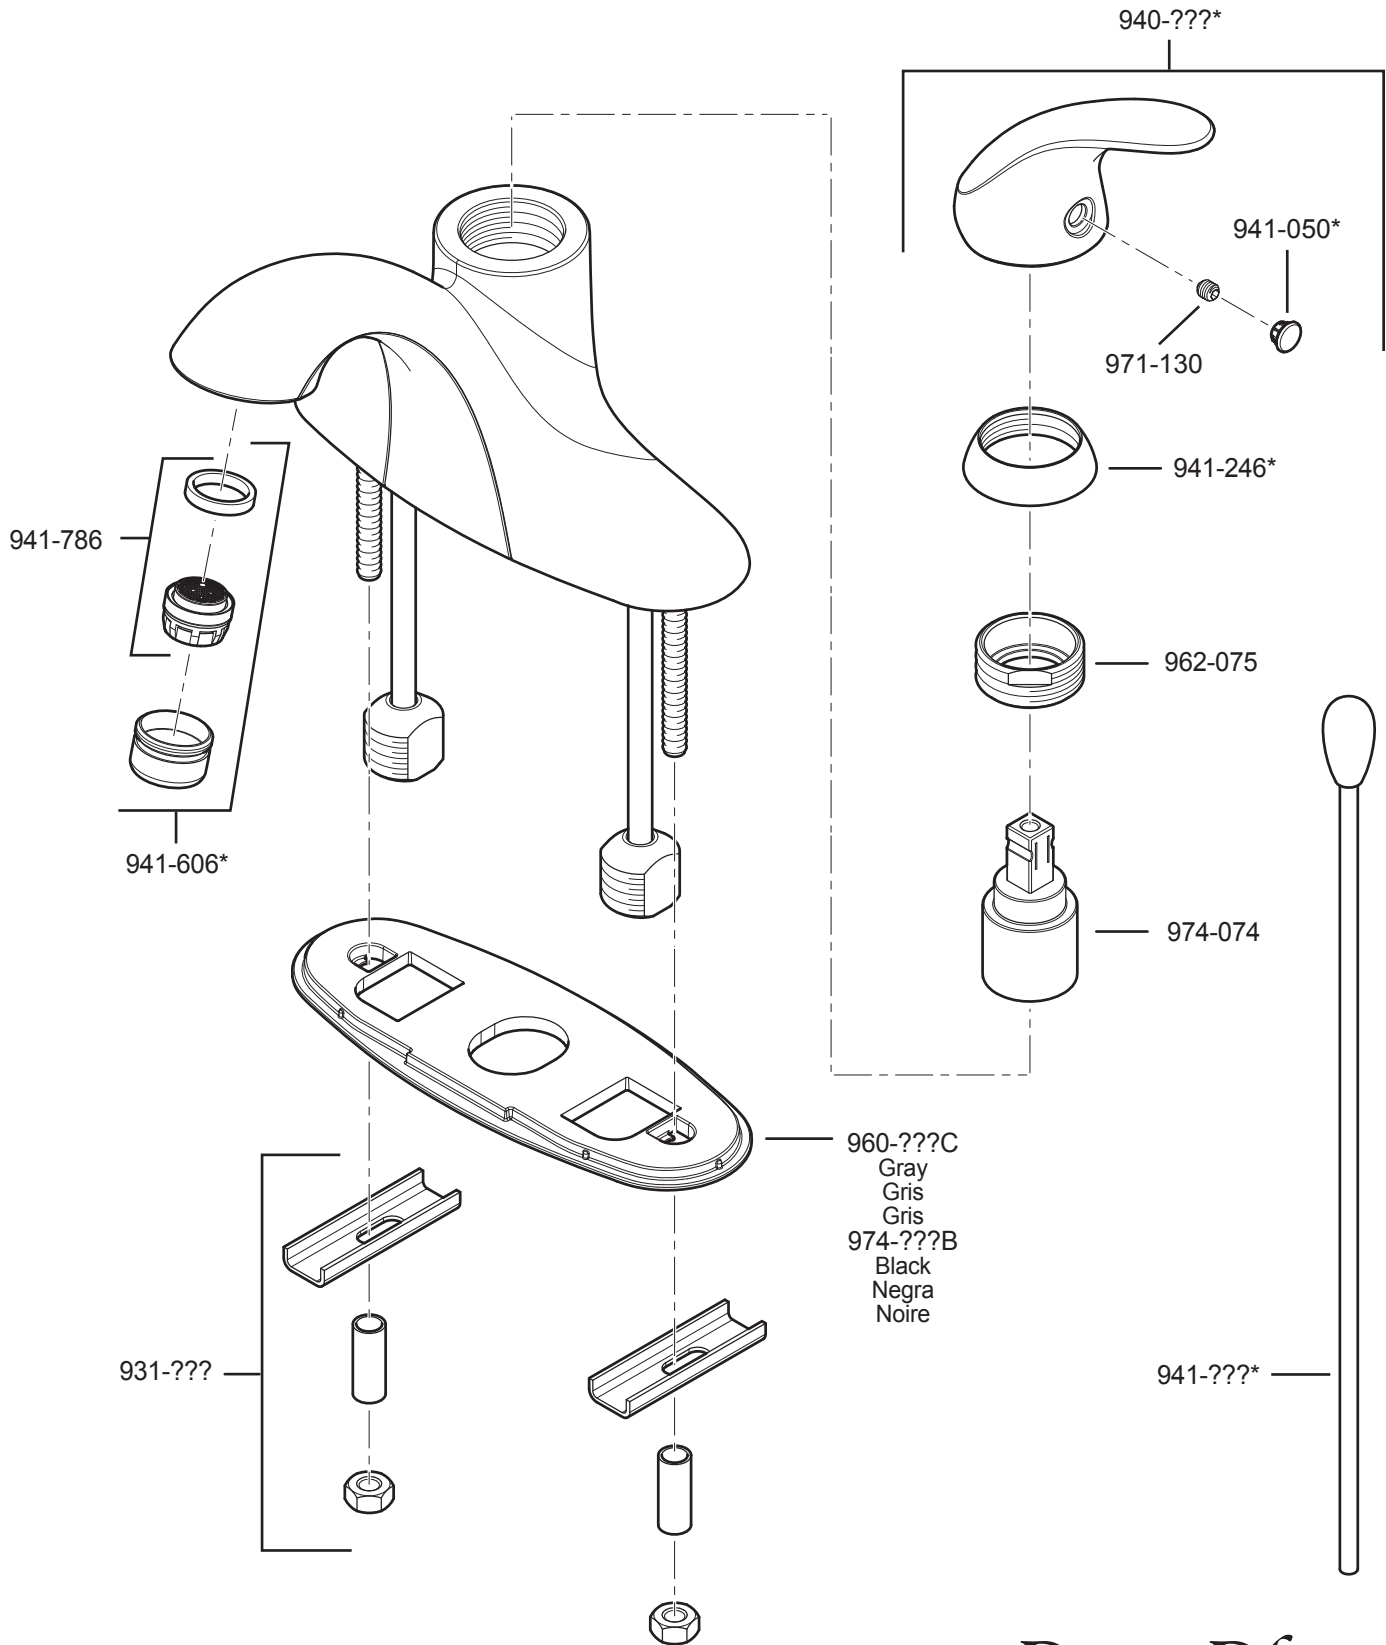

42-PD

960-???)C
 Gray
 Gris
 Gris
 974-???)B
 Black
 Negra
 Noire

	English	Español	Français
*	Letter Designates Finish	La Letra Indica el Terminado	La Lettre Designe La Fini
S	Stainless Steel	Acero Inoxidable	Acier Inoxydable
Y	Tuscan Bronze	Bronce Toscano	Bronze Le Toscan