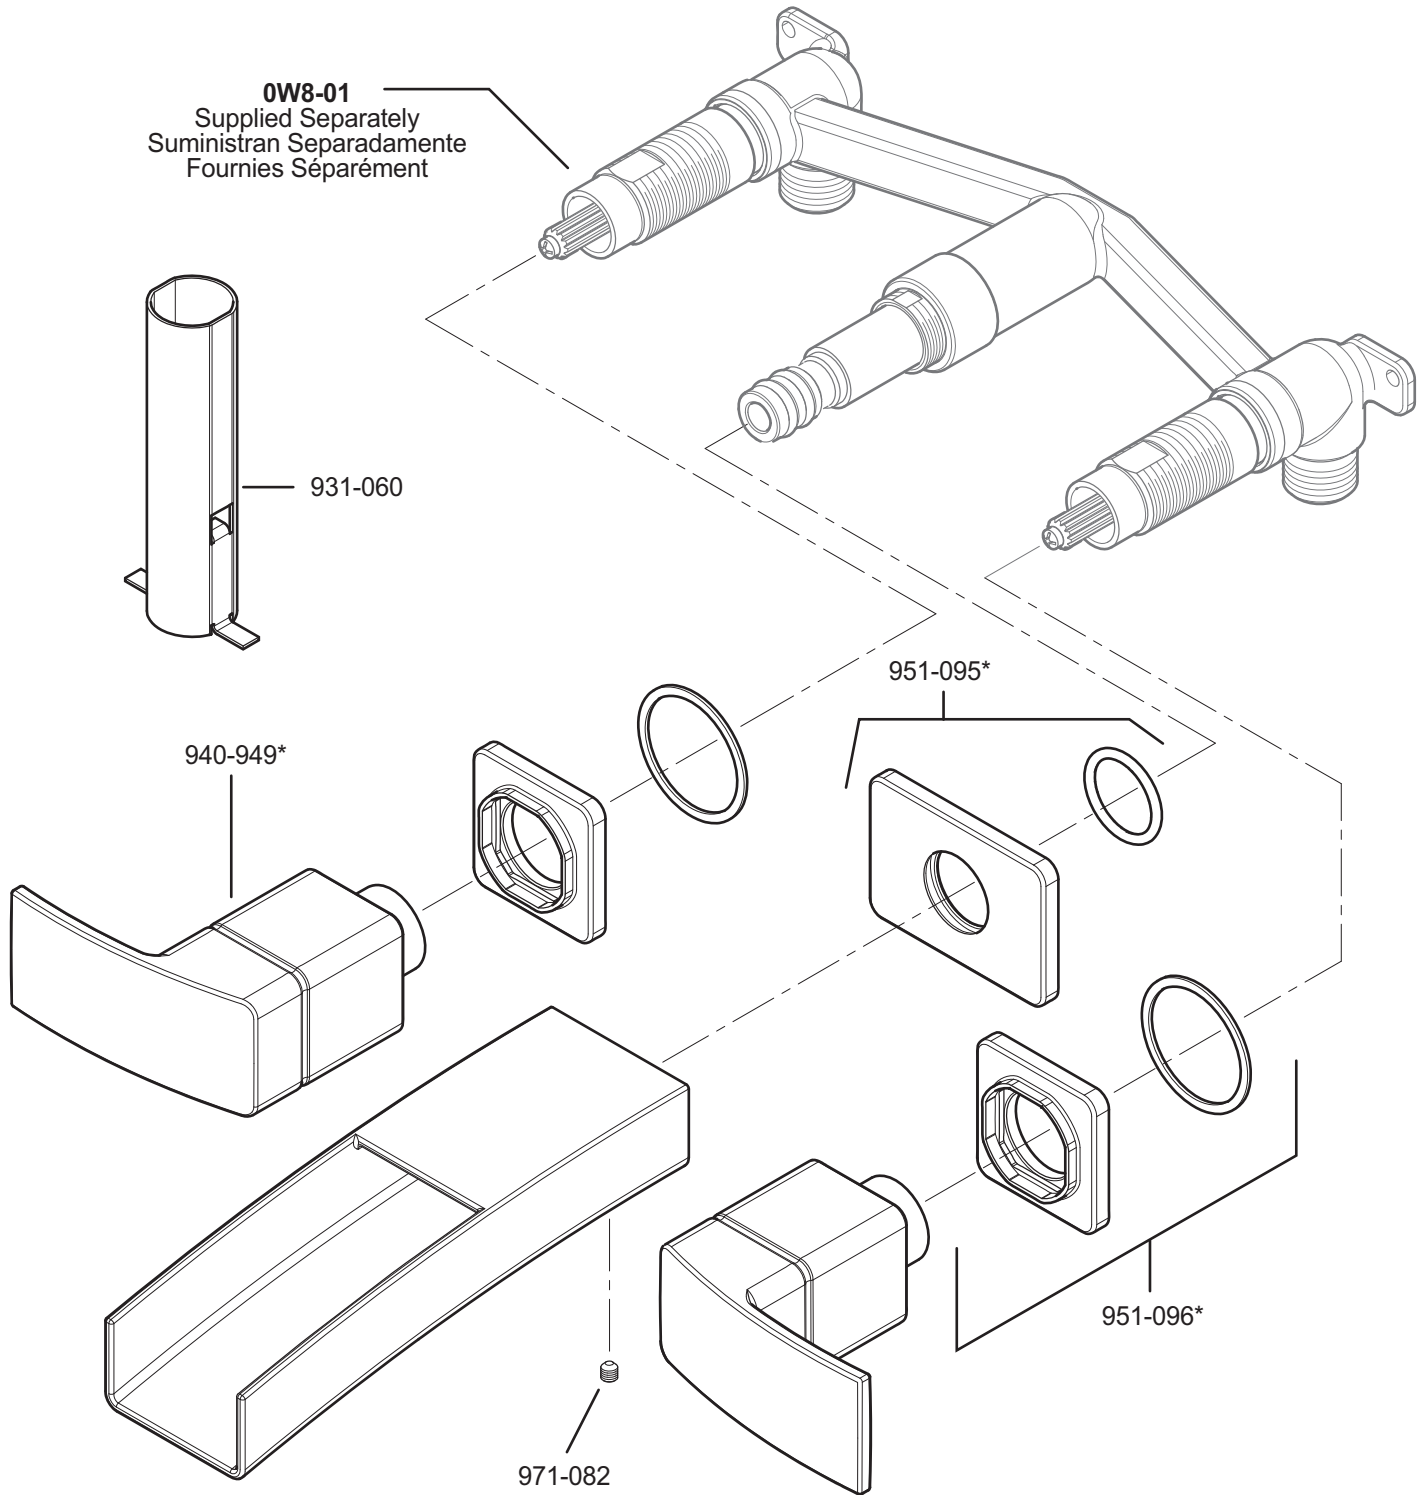

PARTS EXPLOSION

49 Series Kenzo™ 8" Wallmount Lavatory Faucet

0W8-01
Supplied Separately
Suministran Separadamente
Fournies Séparément

931-060

940-949*

951-095*

951-096*

971-082