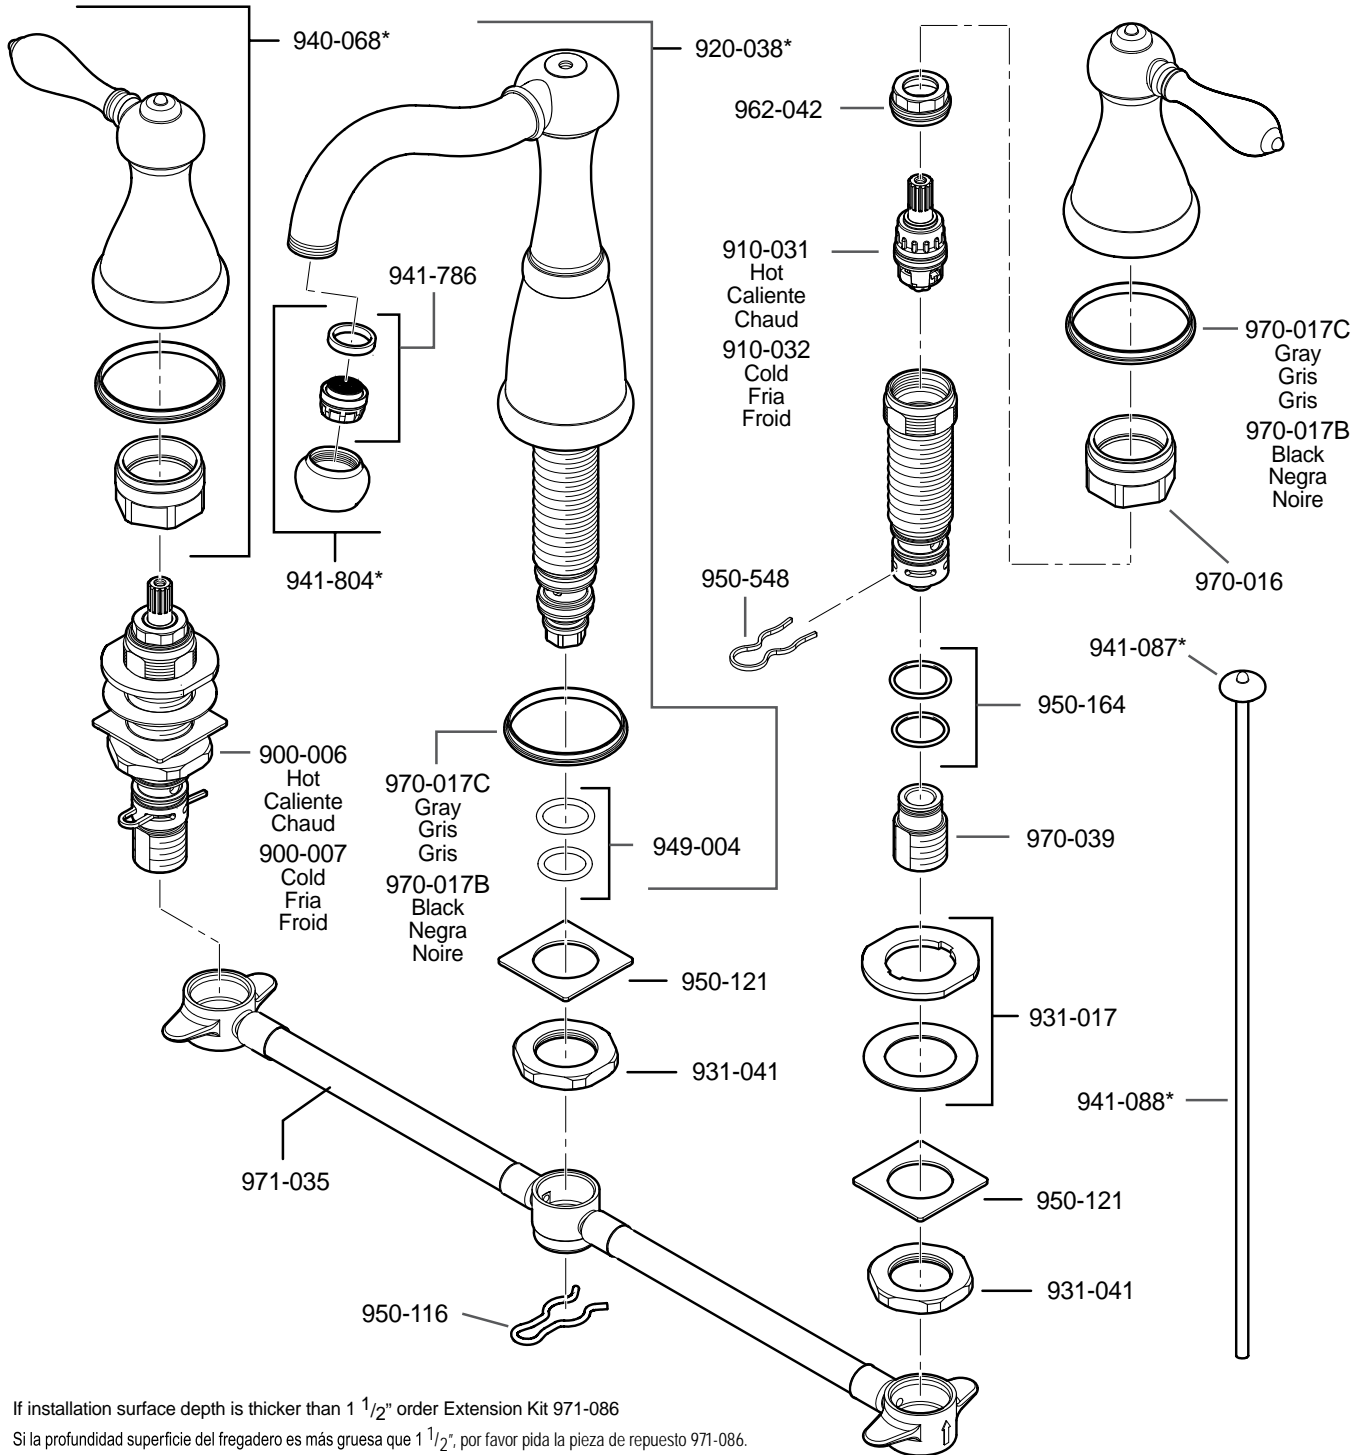

# PARTS EXPLOSION

## 49 Series Marielle™ 8"-15" Widespread Lavatory Faucet

If installation surface depth is thicker than 1 1/2" order Extension Kit 971-086  
 Si la profundidad superficie del fregadero es más gruesa que 1 1/2", por favor pida la pieza de repuesto 971-086.  
 Si la profondeur surface de le'évier est plus épaisse que 1 1/2", svp commandez le numéro de la pièce disponible 971-086.