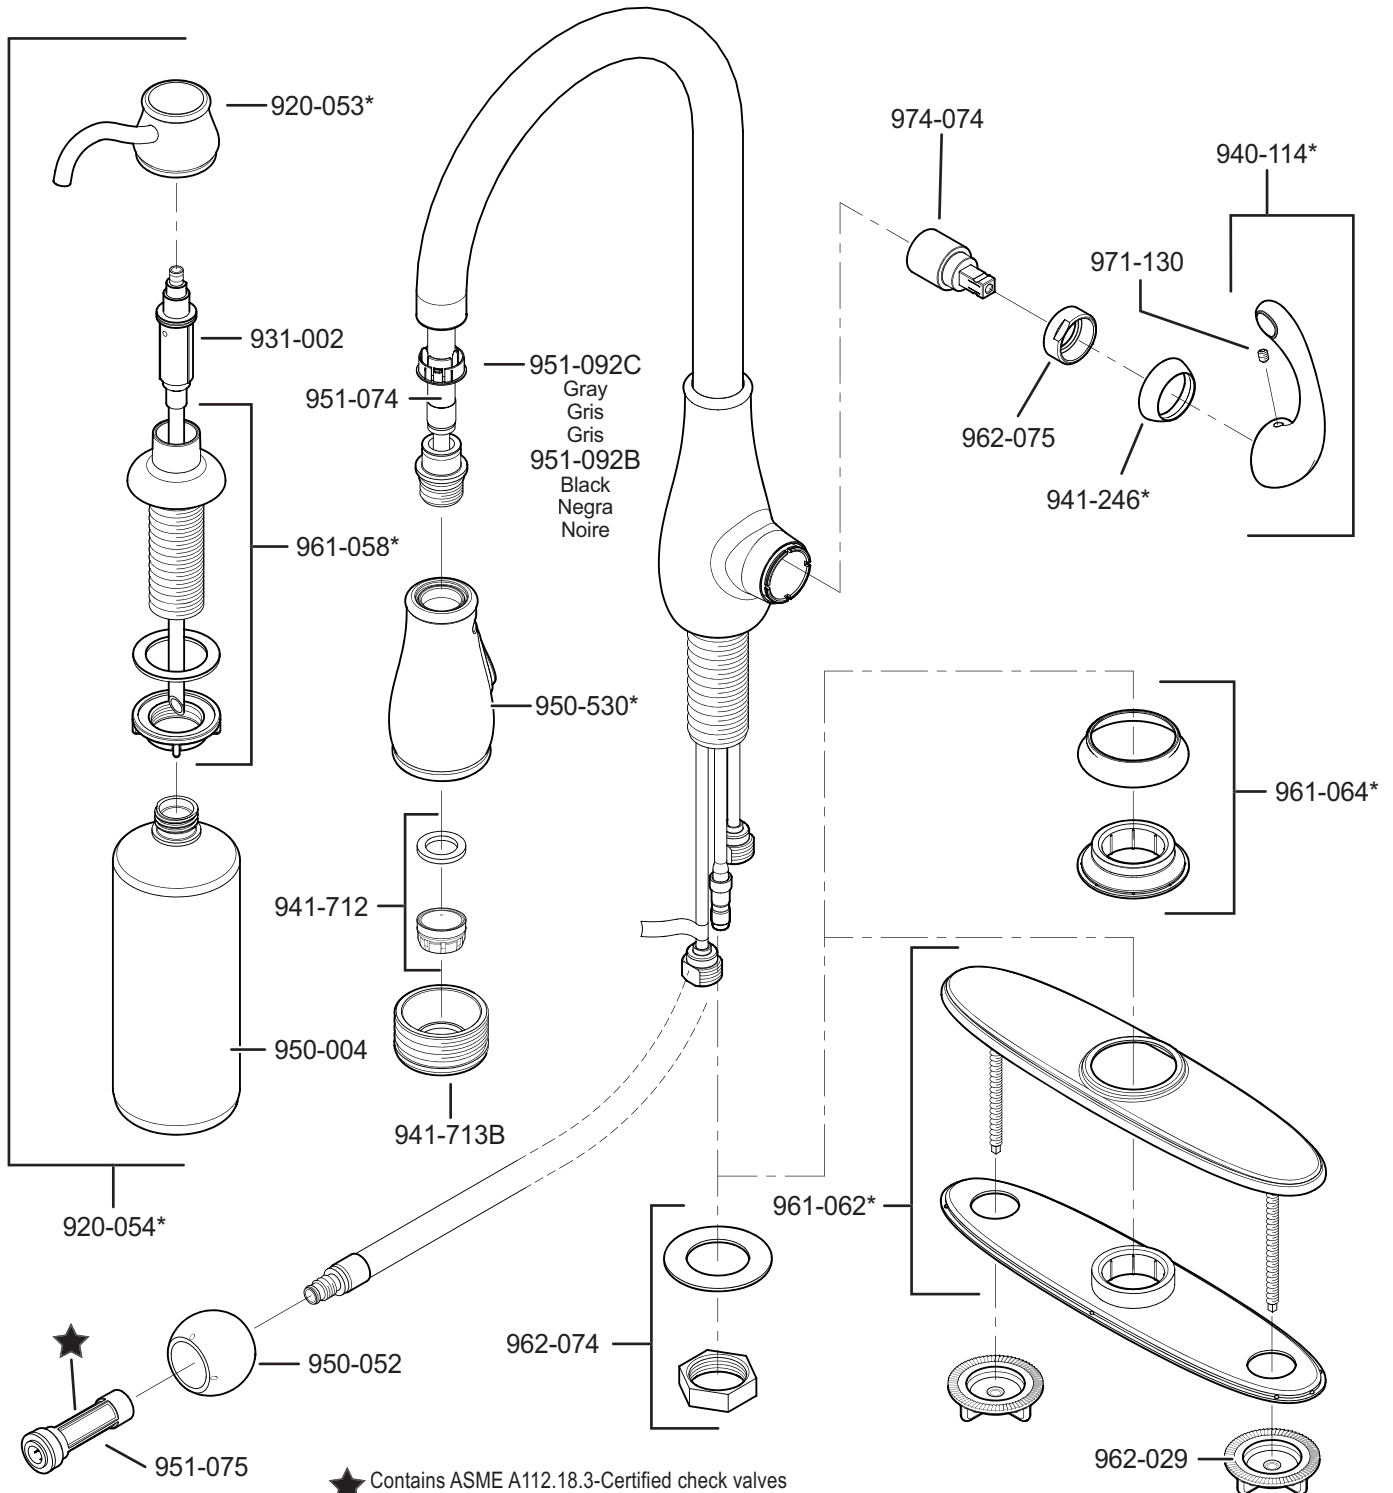

# PARTS EXPLOSION

## 529 Series Treviso™ Collection Pull-Out Kitchen Faucet

★ Contains ASME A112.18.3-Certified check valves  
 Contiene válvulas de chequeo certificadas por ASME A112.18.3  
 Contient des valves de contrôle certifiées par ASME A112.18.3