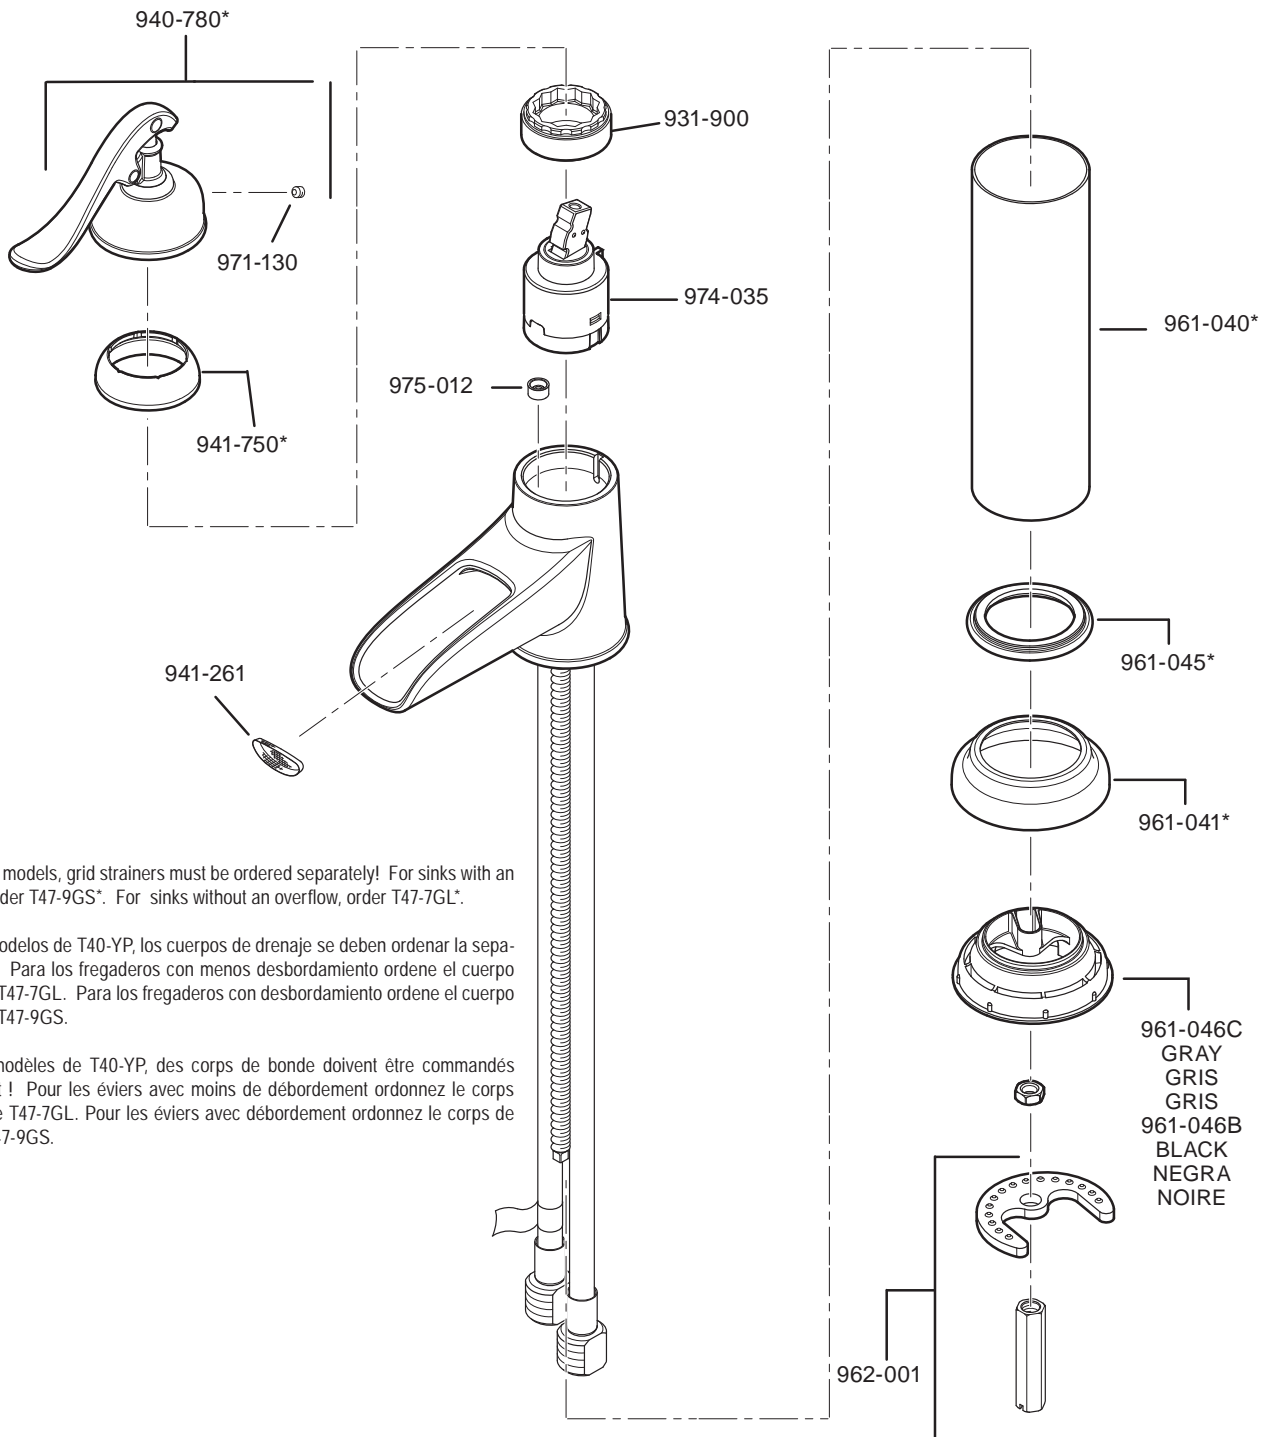

PARTS EXPLOSION

40 Series Ashfield™ Single Control Centerset Lavatory Faucet

For T40-YP models, grid strainers must be ordered separately! For sinks with an overflow, order T47-9GS*. For sinks without an overflow, order T47-7GL*.

¡Para los modelos de T40-YP, los cuerpos de drenaje se deben ordenar la separadamente! Para los fregaderos con menos desbordamiento ordene el cuerpo de drenaje T47-7GL. Para los fregaderos con desbordamiento ordene el cuerpo de drenaje T47-9GS.

Pour des modèles de T40-YP, des corps de bonde doivent être commandés séparément ! Pour les éviers avec moins de débordement ordonnez le corps de drainage T47-7GL. Pour les éviers avec débordement ordonnez le corps de drainage T47-9GS.