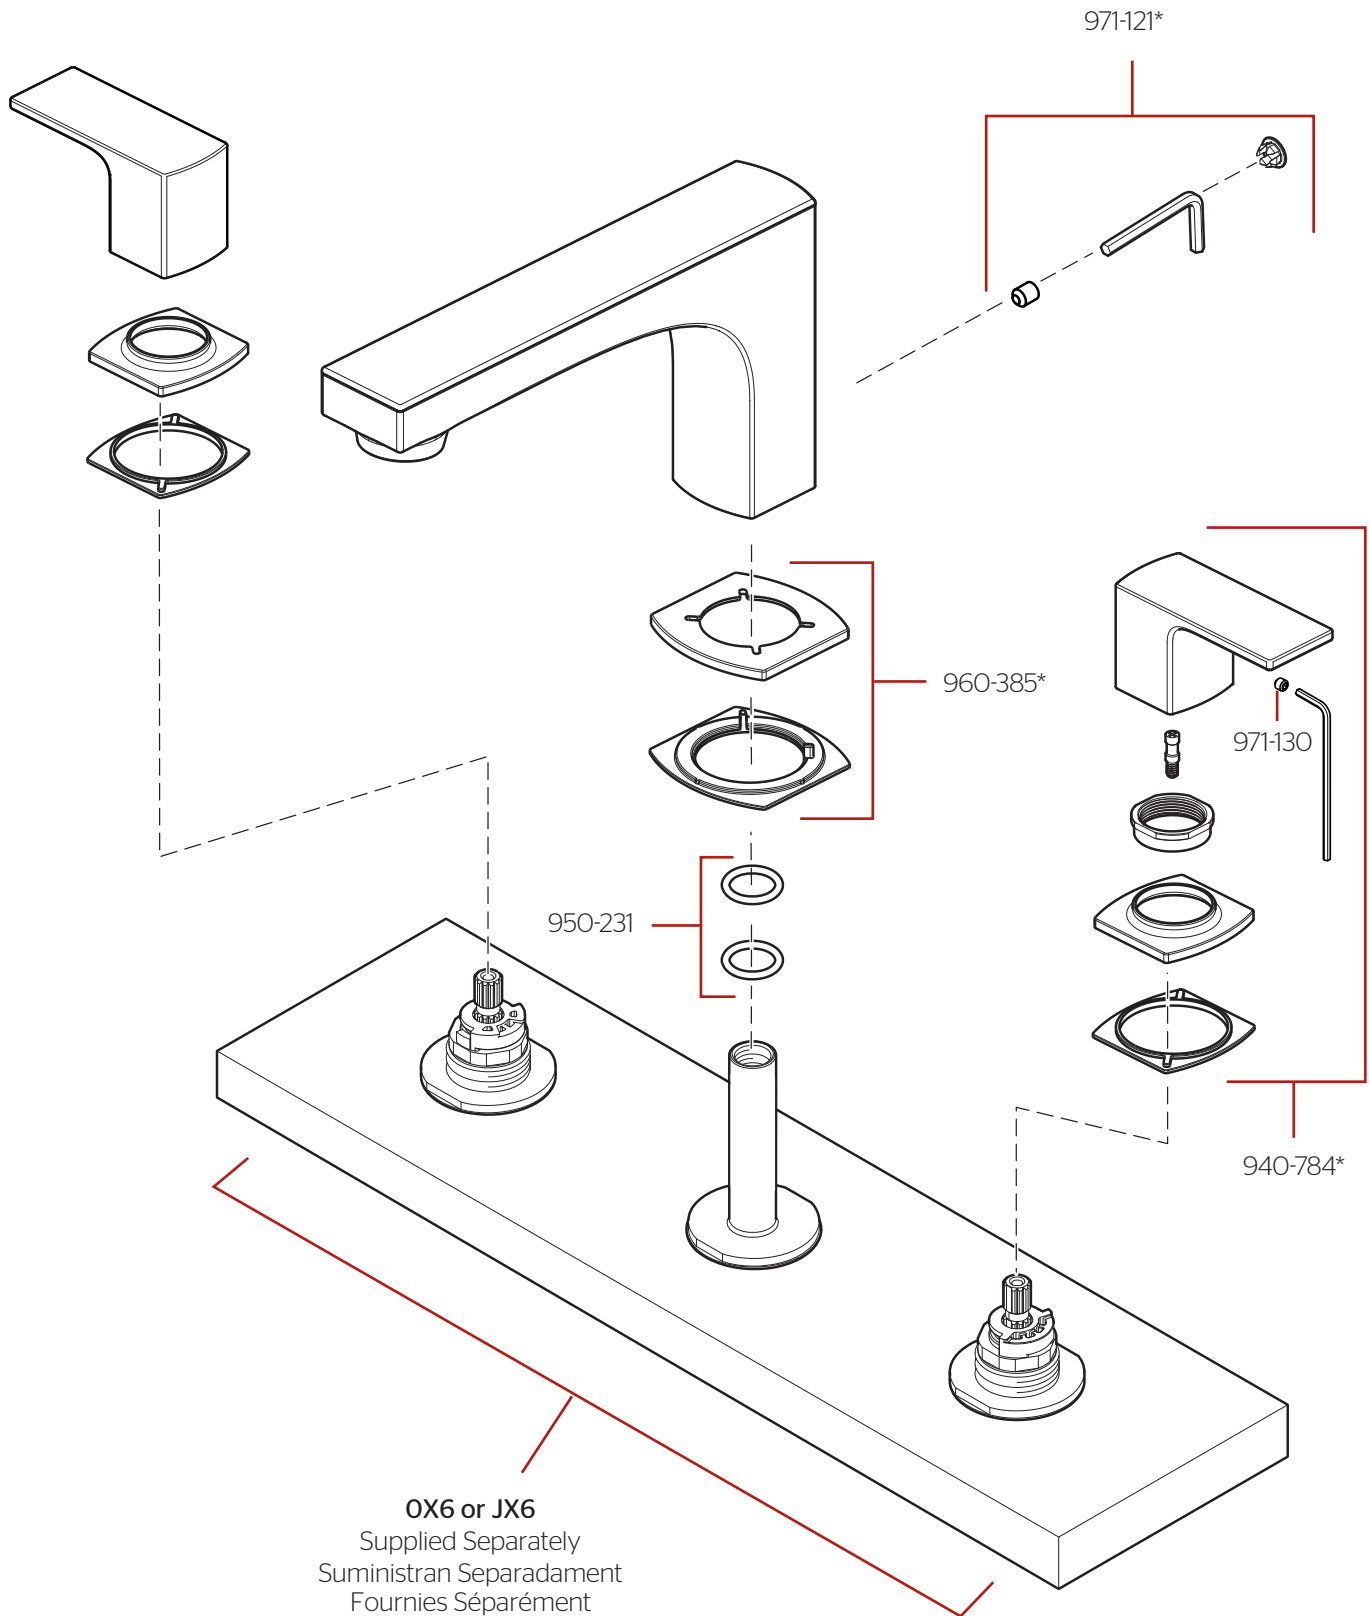

RT6-5PFMO • Parts Explosion • Hoja de Despiece • Vue Éclatée des Pièces

	English	Español	Français
*	Replace * with Finish Letter	Sustitue * con la letra de acabado	Remplace * avec la lettre de finition
A	Polished Chrome	Cromo Pulido	Chrome Poli
B	Matte Black	Negra Mate	Noir Mat
BG	Brushed Gold	Oro Cepillado	Or Brossé
J	PVD Brushed Nickel	Níquel Cepillado PVD	Nickel Brossé PVD

If deck thickness exceeds 1 3/8" (35 mm), Pfister™ Stem Extension Kit 974-375 must be used.

Si el grosor de la plataforma excede 1 3/8 pulg. (35 mm), se debe utilizar un juego de extensión del vástago 974-375 de Pfister™.

Si l'épaisseur du plateau de montage dépasse 1 3/8 po. (35 mm), il est nécessaire d'utiliser un kit de prolongement de tiges Pfister™ 974-375.