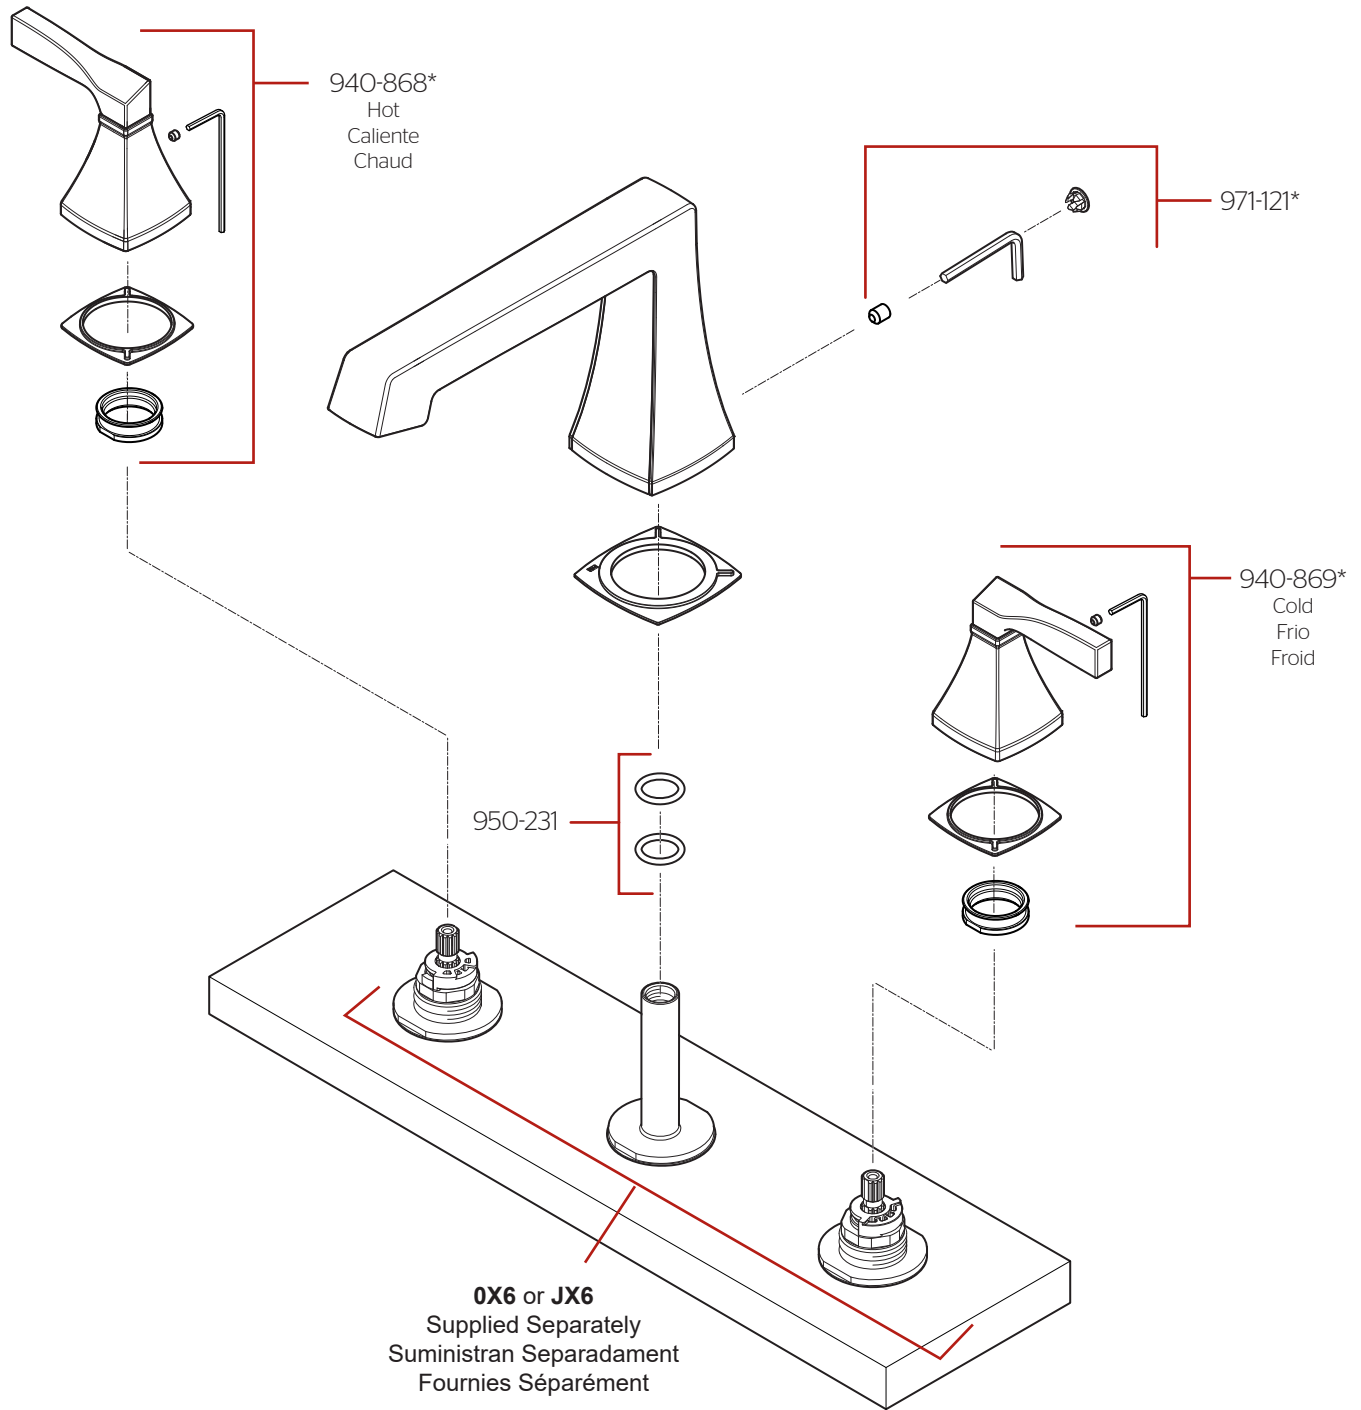

RT6-5HT • Parts Explosion • Hoja de Piezas • Vue Éclatée des Pièces

	English	Español	Français
*	Replace * with Finish Letter	Sustitue * con la letra de acabado	Remplace * avec la lettre de finition
A	Polished Chrome	Cromo Pulido	Chrome Poli
BG	Brushed Gold	Oro Cepillado	Or Balayé
GS	Brushed Nickel with Spot Defense	Niquel Cepillado con Spot Defense	Nickel Brosse avec Spot Defense
SDB	Matte Black with Spot Defense	Negro Mate con Spot Defense	Noir Mat avec Spot Defense

If deck thickness exceeds 1 3/8" (35 mm), Pfister™ Stem Extension Kit 974-375 must be used.

Si el grosor de la plataforma excede 1 3/8 pulg. (35 mm), se debe utilizar un juego de extensión del vástago 974-375 de Pfister™.

Si l'épaisseur du plateau de montage dépasse 1 3/8 po. (35 mm), il est nécessaire d'utiliser un kit de prolongement de tiges Pfister™ 974-375.