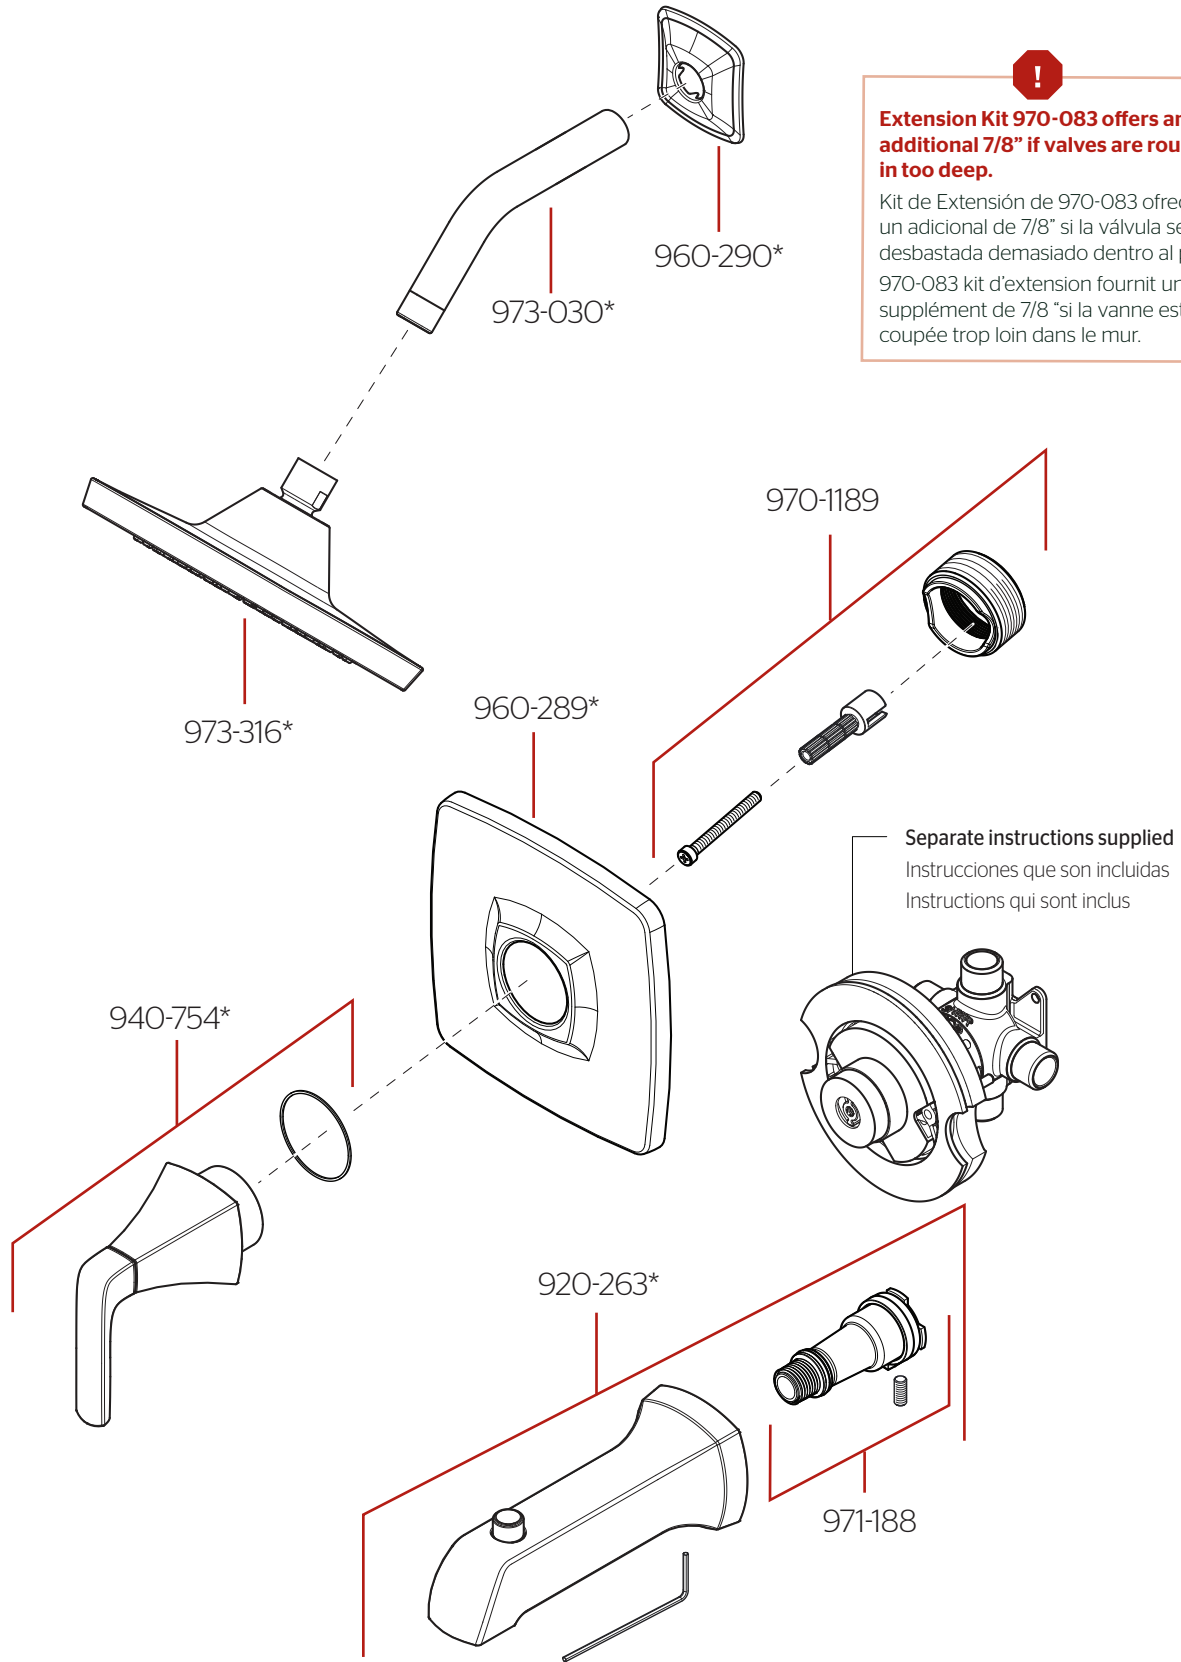

8P8-WS2-BIES • Parts Explosion • Hoja de Despiece • Vue Éclatée des Pièces

	English	Español	Français
*	Replace * with Finish Letter	Reemplaza * con letra de acabado	Remplace * avec la lettre de finition
A	Polished Chrome	Cromo Pulido	Chrome Poli
BG	Brushed Gold	Oro Cepillado	Or Brossé
GS	Brushed Nickel with Spot Defense	Níquel Cepillado con Spot Defense	Nickel Brossé avec Spot Defense
SDB	Matte Black with Spot Defense	Negra Mate con Spot Defense	Noir Mat avec Spot Defense