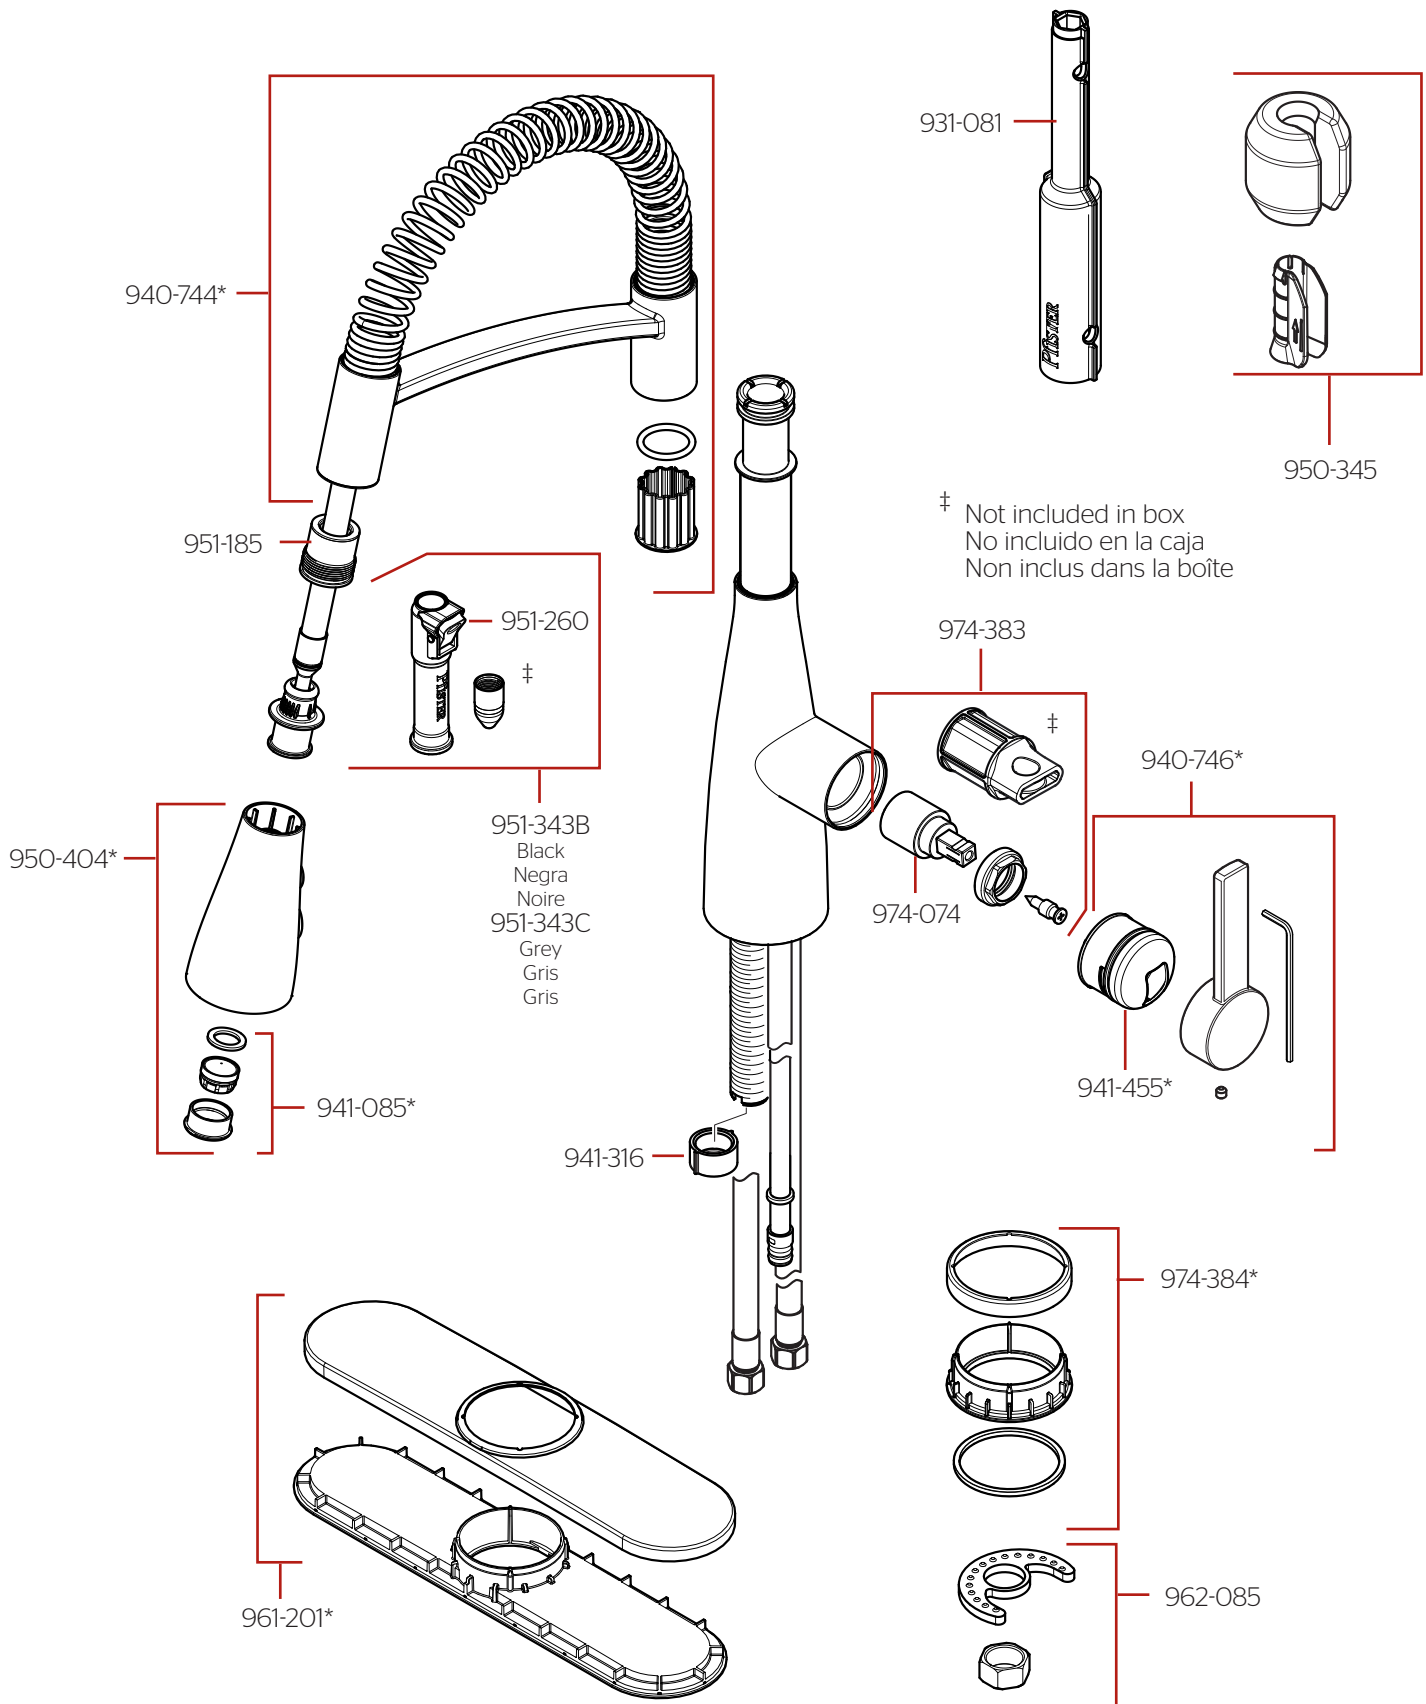

F-529-7KWC • Parts Explosion • Despiece de Piezas • Vue Éclatée des Pièces

	English	Español	Français
*	Replace * with Finish Letter	Sustitue * con la letra de acabado	Remplace * avec la lettre de finition
B	Matte Black	Negra Mate	Noir Mat
GS	Stainless Steel with Spot Defense	Acero Inoxidable con Spot Defense	Acier Inoxydable avec Spot Defense