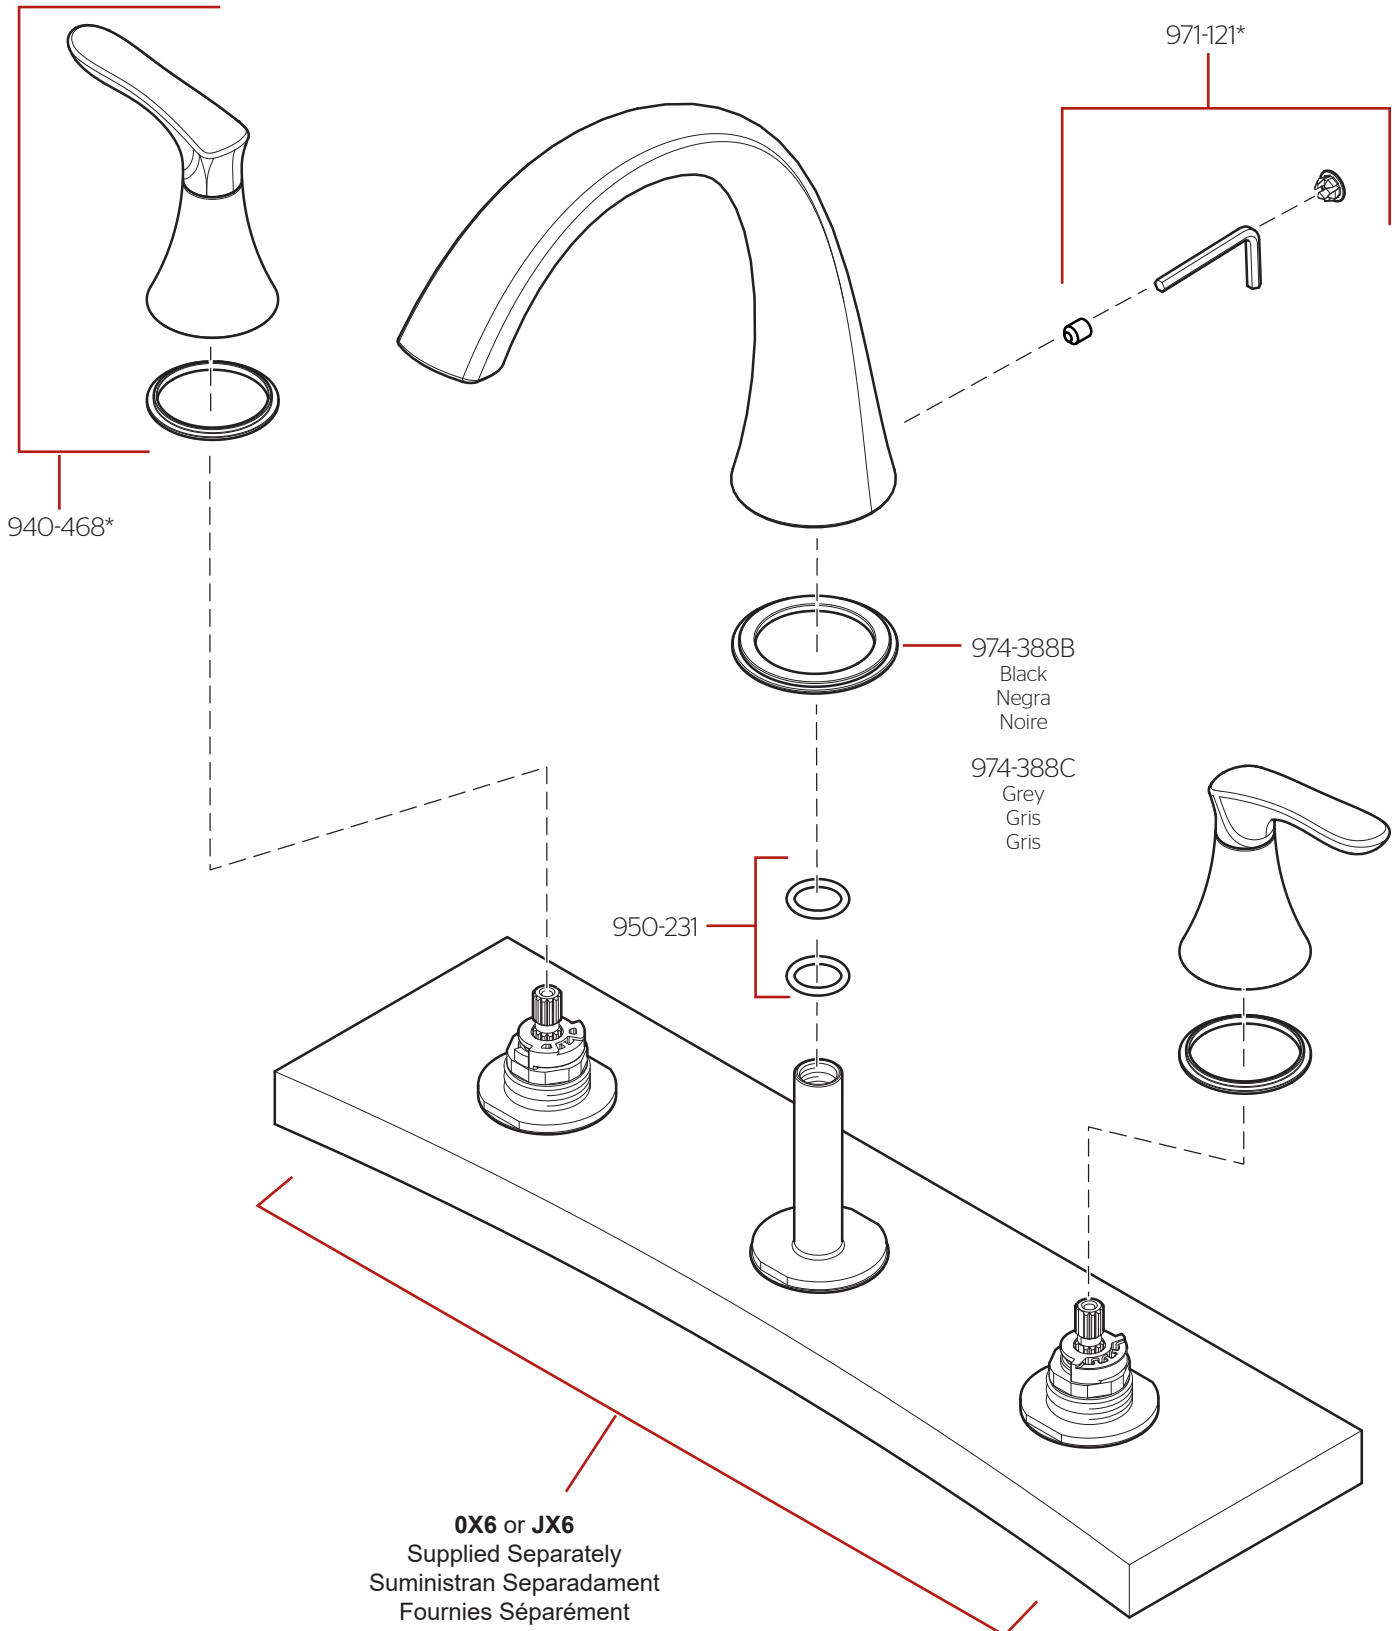

RT6-5WR • Parts Explosion • Despiece de Piezas • Vue Éclatée des Pièces

	English	Español	Français
*	Replace * with Finish Letter	Sustitue * con la letra de acabado	Remplace * avec la lettre de finition
A	Polished Chrome	Cromo Pulido	Chrome Poli
B	Matte Black	Negra Mate	Noir Mat
J	PVD Brushed Nickel	PVD Niquel Cepillado	PVD Nickel Brosse
Y	Tuscan Bronze	Bronce Toscano	Bronze Le Toscan

If deck thickness exceeds 1 3/8" (35 mm), Pfister™ Stem Extension Kit 974-375 must be used.

Si el grosor de la plataforma excede 1 3/8 pulg. (35 mm), se debe utilizar un juego de extensión del vástago 974-375 de Pfister™.

Si l'épaisseur du plateau de montage dépasse 1 3/8 po. (35 mm), il est nécessaire d'utiliser un kit de prolongement de tiges Pfister™ 974-375.