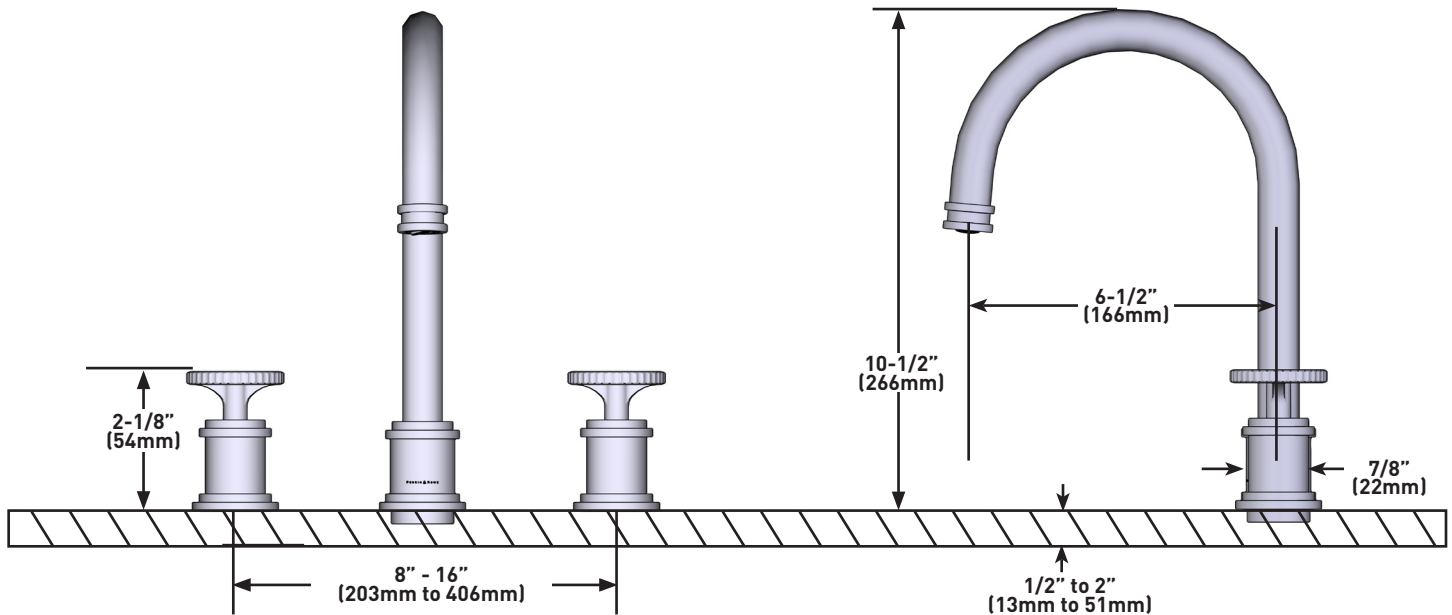

For warranty or additional information, contact:

US Customers

U.S.A.
houseofrohl.com/support
1-800-777-9762

QUEBEC / MARITIMES / WESTERN CANADA
QUÉBEC / MARITIMES / OUEST CANADIEN
QUEBEC / MARITIMOS / CANADA OCCIDENTAL
houseofrohl.ca/support
1-866-473-8442

Canadian Customers

ONTARIO
houseofrohl.ca/support
1-800-287-5354