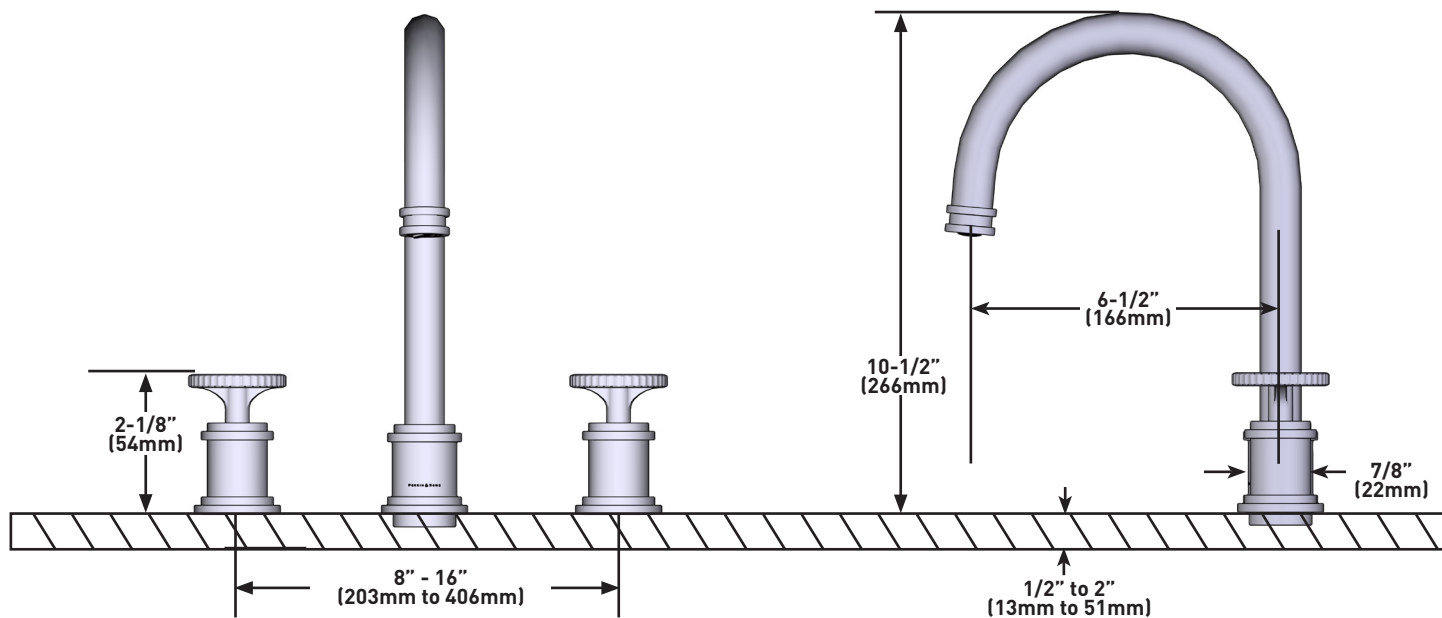

For warranty or additional information, contact:

US Customers

U.S.A.
houseofrohl.com/support
1-800-777-9762

QUEBEC / MARITIMES / WESTERN CANADA
QUÉBEC / MARITIMES / OUEST CANADIEN
QUEBEC / MARITIMOS / CANADA OCCIDENTAL
houseofrohl.ca/support
1-866-473-8442

Canadian Customers

ONTARIO
houseofrohl.ca/support
1-800-287-5354