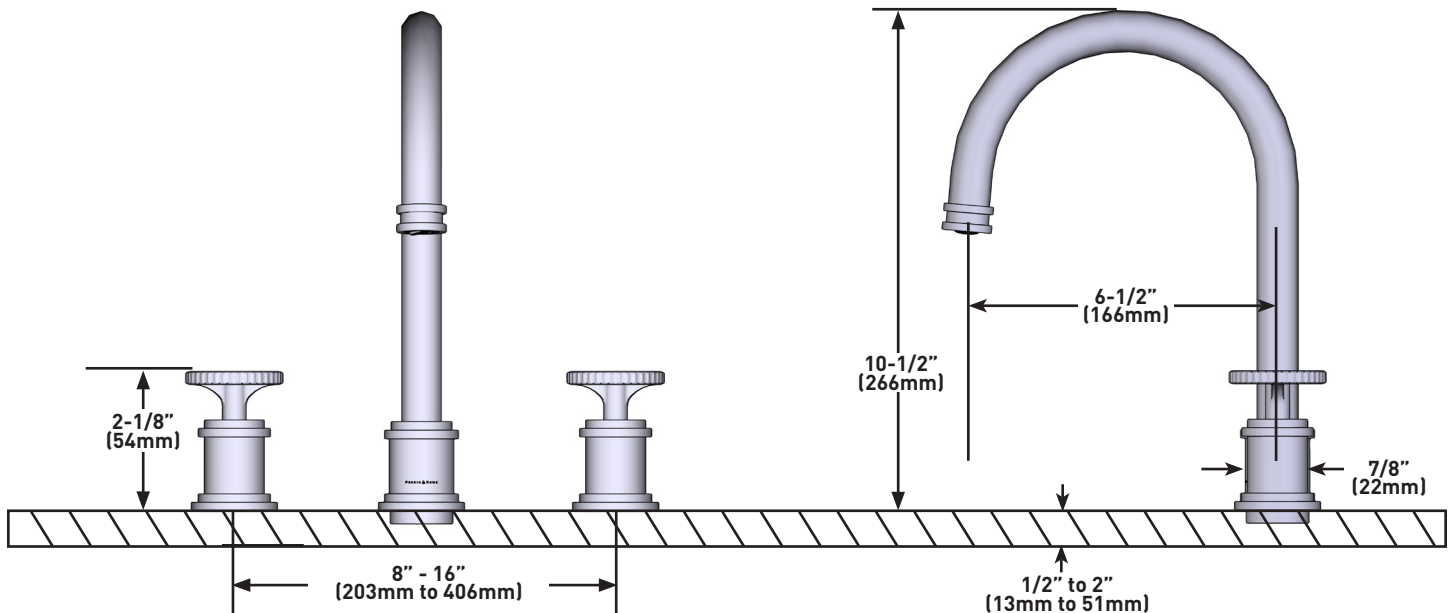

For warranty or additional information, contact:

US Customers

U.S.A.
houseofrohl.com/support
1-800-777-9762

QUEBEC / MARITIMES / WESTERN CANADA
QUÉBEC / MARITIMES / OUEST CANADIEN
QUEBEC / MARITIMOS / CANADA OCCIDENTAL
houseofrohl.ca/support
1-866-473-8442

Canadian Customers

ONTARIO
houseofrohl.ca/support
1-800-287-5354