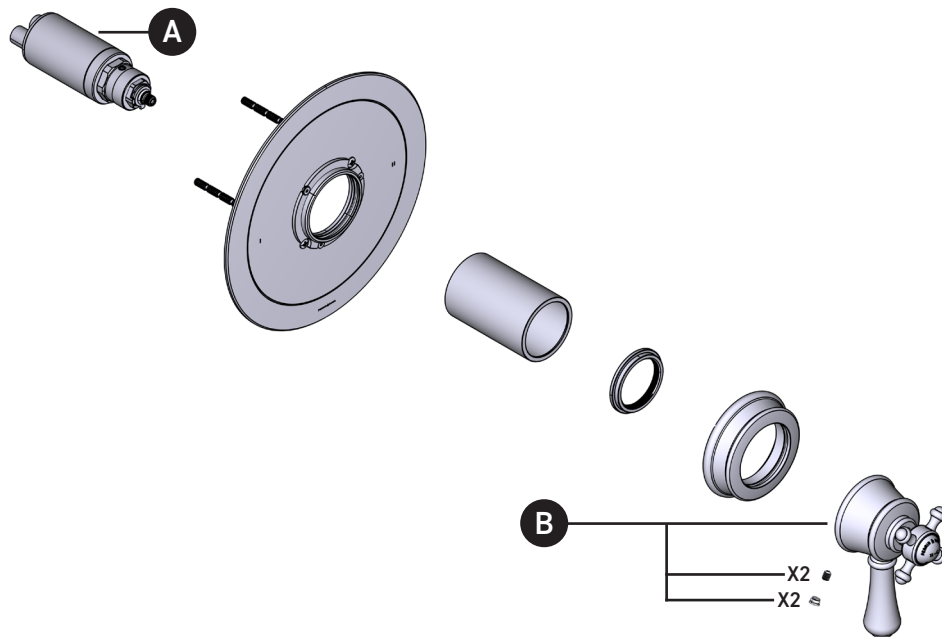

ILLUSTRATED PARTS

ORDER BY PART NUMBER

U.TGA44W1

Georgian Era™ 1/2" Therm & Pressure Balance Trim with 2 Functions (No Share)

ID	Kit Number	Finish
A	S0-915	N/A
*B	9.01723	See Below

***Finish Determined by Suffix**

ILLUSTRATIONS DES PIÈCES

VEUILLEZ EFFECTUER VOTRE COMMANDE
PAR NO DE RÉFÉRENCE

U.TGA44W1

Garniture de soupape thermostatique à
équilibre de pression de ½ po, à
2 fonctions (distinctes) Georgian Era^{MC}

ID	Référence du kit	Finition
A	S0-915	N/A
*B	9.01723	Voir ci-dessous