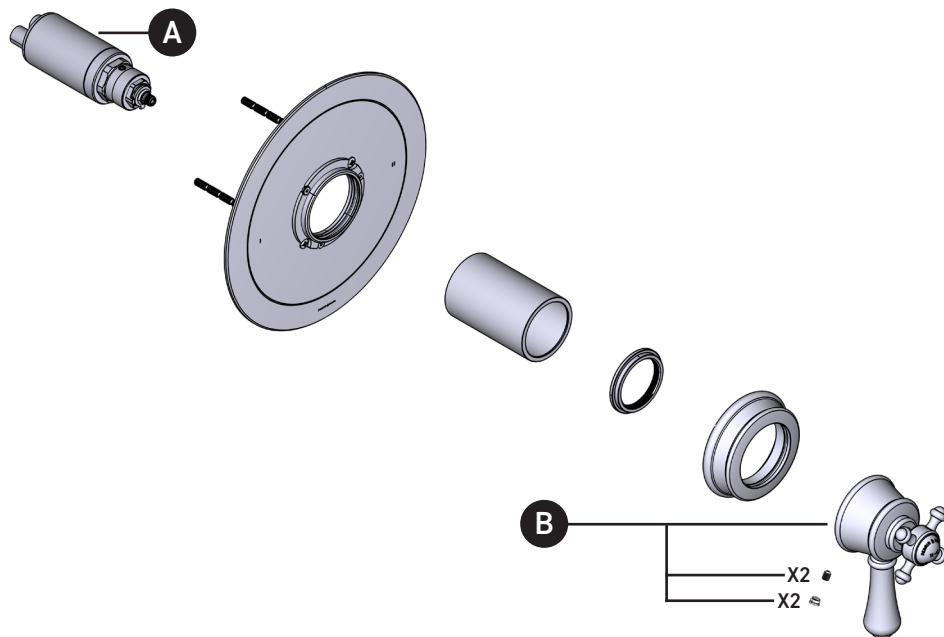

ILLUSTRATED PARTS

ORDER BY PART NUMBER

U.TGA44W1

Georgian Era™ 1/2" Therm & Pressure Balance Trim with 2 Functions (No Share)

ID	Kit Number	Finish
A	S0-915	N/A
*B	9.01723	See Below

***Finish Determined by Suffix**

ILLUSTRATIONS DES PIÈCES

VEUILLEZ EFFECTUER VOTRE COMMANDE
PAR NO DE RÉFÉRENCE

U.TGA44W1

Garniture de soupape thermostatique à
équilibre de pression de ½ po, à
2 fonctions (distinctes) Georgian Era^{MC}

ID	Référence du kit	Finition
A	S0-915	N/A
*B	9.01723	Voir ci-dessous