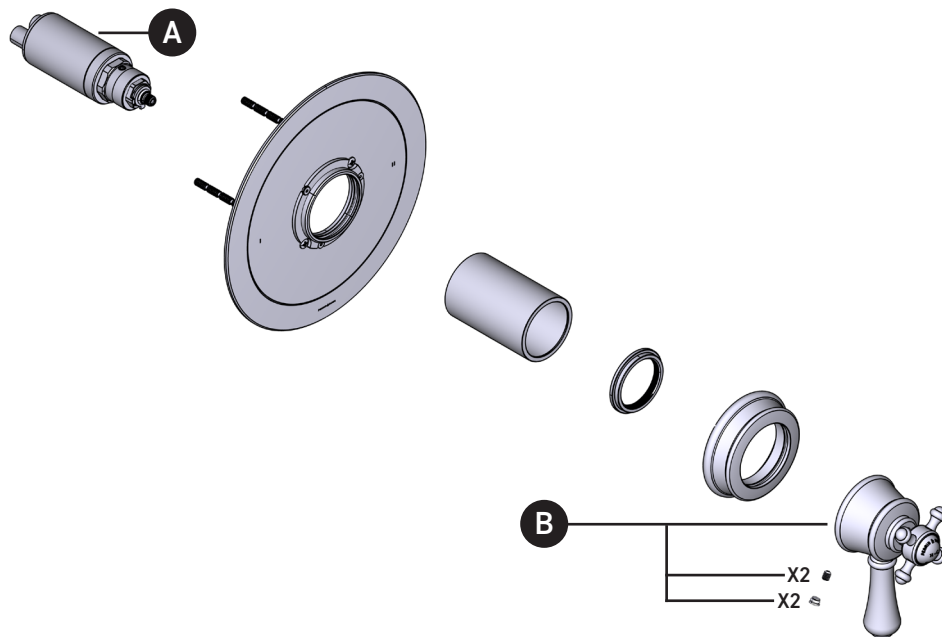

ONTARIO
houseofrohl.ca/support
1-800-287-5354

PIEZAS ILUSTRADAS

PEDIR POR NÚMERO DE REFERENCIA

U.TGA44W1

Moldura Georgian Era^{MR} de equilibrio térmico y de presión de 1/2" con 2 funciones (Sin compartir)