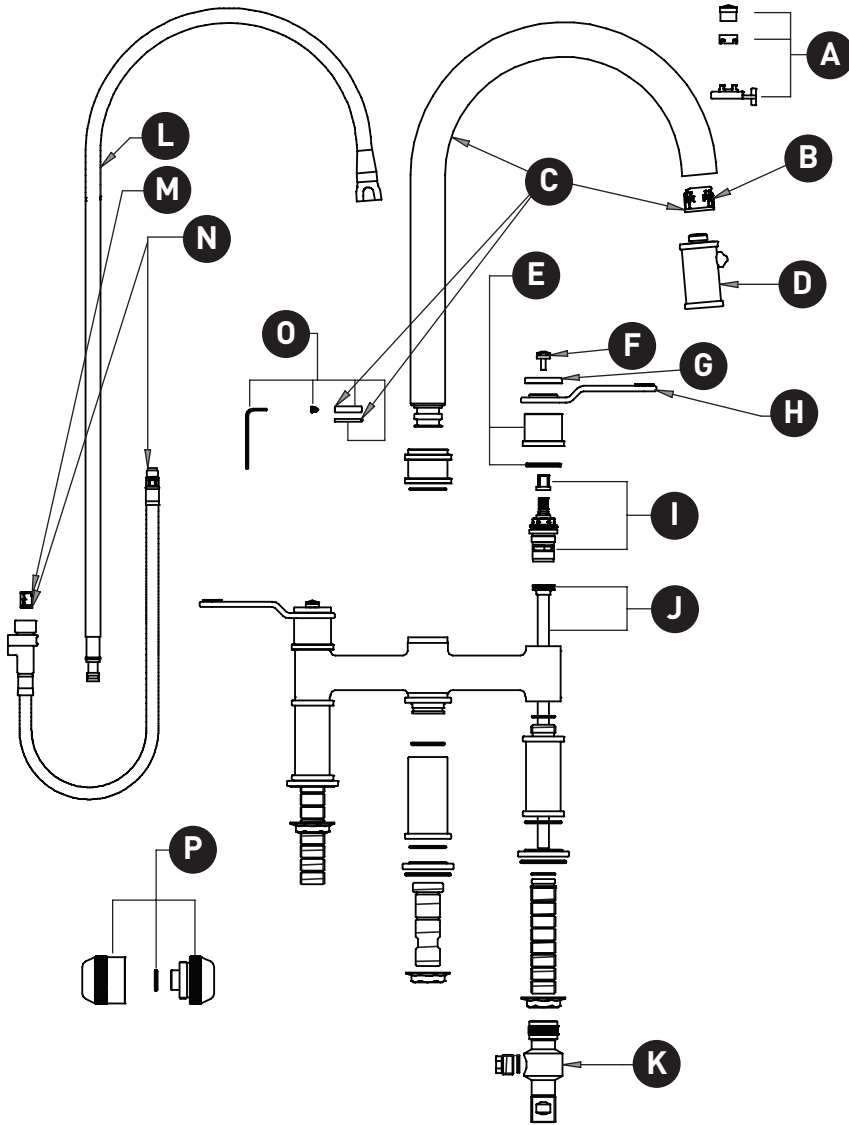

ID	Kit Number	Finish
A	9.25744	N/A
B	9.19746	N/A
C	9.201211* (C Spout)	See below
	9.201233* (U Spout)	See below
D	9.13046*	See below
E	9.12465*	See below
F	9.24305*	See below
G	9.13457*	See below
H	9.01473* (H)	See below
	9.01455* (C)	See below
I	9.13195 (H)	N/A
	9.13196 (C)	N/A
J	9.20174	N/A
K	9.031027	N/A
L	9.28744*	See below
M	9.13744	N/A
N	9.28745	N/A
O	9.19403	N/A
P	9.26548	N/A

ILLUSTRATIONS DES PIÈCES

U.4549 U.4551

- U.4549HT Pont rétractable Armstrong™
Bec en C (poignée texturée)
- U.4549HS Pont rétractable Armstrong™
Bec en C (poignée lisse)
- U.4551HT Pont rétractable Armstrong™
Bec en U (poignée texturée)
- U.4551HS Pont rétractable Armstrong™
Bec en U (poignée lisse)

ID	Référence du kit	Finition
A	9.25744	N/A
B	9.19746	N/A
C	9.201211* (C Spout)	Voir ci-dessous
	9.201233* (U Spout)	Voir ci-dessous
D	9.13046*	Voir ci-dessous
E	9.12465*	Voir ci-dessous
F	9.24305*	Voir ci-dessous
G	9.13457*	Voir ci-dessous
H	9.01473* (H)	Voir ci-dessous
	9.01455* (C)	Voir ci-dessous
I	9.13195 (H)	N/A
	9.13196 (C)	N/A
J	9.20174	N/A
K	9.031027	N/A
L	9.28744*	Voir ci-dessous
M	9.13744	N/A
N	9.28745	N/A
O	9.19403	N/A
P	9.26548	N/A

ID	Referencia del kit	Acabado
A	9.25744	N/A
B	9.19746	N/A
C	9.201211* (C Spout)	Ver más abajo
	9.201233* (U Spout)	Ver más abajo
D	9.13046*	Ver más abajo
E	9.12465*	Ver más abajo
F	9.24305*	Ver más abajo
G	9.13457*	Ver más abajo
H	9.01473* (H)	Ver más abajo
	9.01455* (C)	Ver más abajo
I	9.13195 (H)	N/A
	9.13196 (C)	N/A
J	9.20174	N/A
K	9.031027	N/A
L	9.28744*	Ver más abajo
M	9.13744	N/A
N	9.28745	N/A
O	9.19403	N/A
P	9.26548	N/A