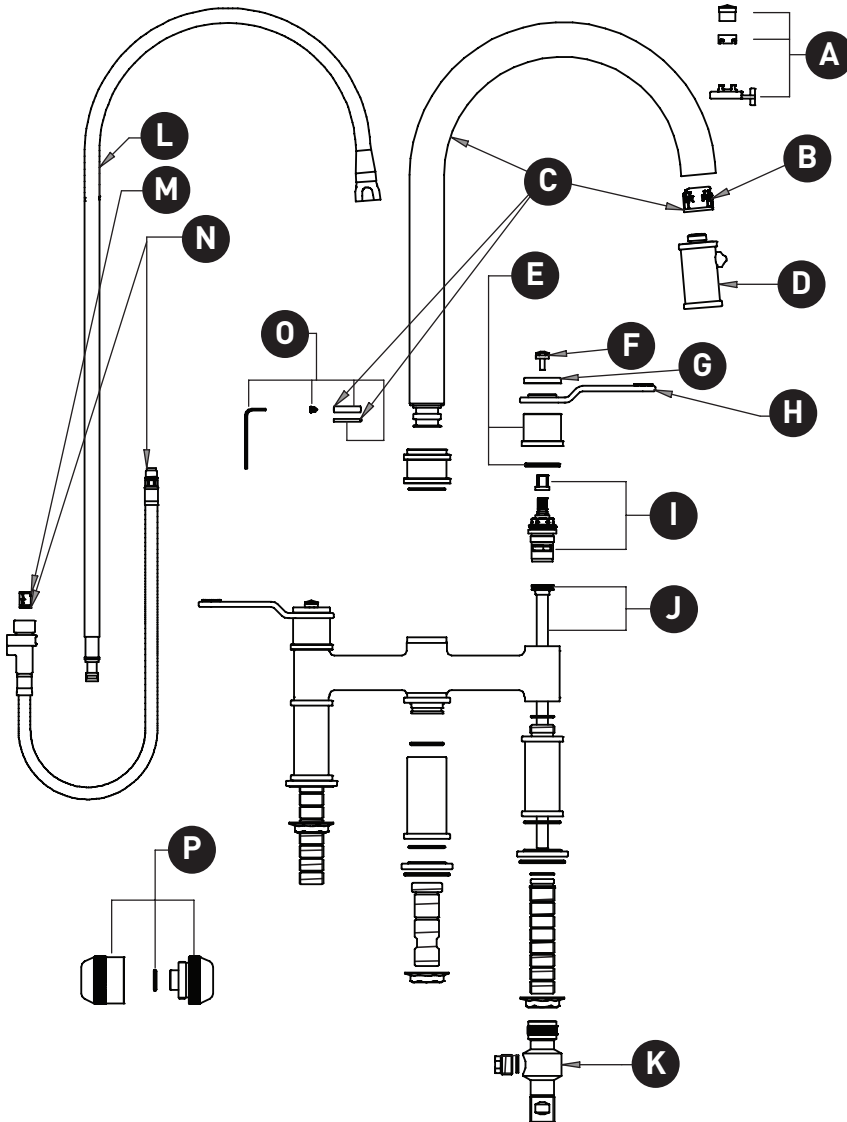

ORDER BY PART NUMBER

ILLUSTRATED PARTS

U.4549 U.4551

- U.4549HT Armstrong™ Pull Down Bridge C-Spout (handle textured)
- U.4549HS Armstrong™ Pull Down Bridge C-Spout (handle smooth)
- U.4551HT Armstrong™ Pull Down Bridge U-Spout (handle textured)
- U.4551HS Armstrong™ Pull Down Bridge U-Spout (handle smooth)

ID	Kit Number	Finish
A	9.25744	N/A
B	9.19746	N/A
C	9.201211* (C Spout)	See below
	9.201233* (U Spout)	See below
D	9.13046*	See below
E	9.12465*	See below
F	9.24305*	See below
G	9.13457*	See below
H	9.01473* (H)	See below
	9.01455* (C)	See below
I	9.13195 (H)	N/A
	9.13196 (C)	N/A
J	9.20174	N/A
K	9.031027	N/A
L	9.28744*	See below
M	9.13744	N/A
N	9.28745	N/A
O	9.19403	N/A
P	9.26548	N/A

ID	Référence du kit	Finition
A	9.25744	N/A
B	9.19746	N/A
C	9.201211* (C Spout)	Voir ci-dessous
	9.201233* (U Spout)	Voir ci-dessous
D	9.13046*	Voir ci-dessous
E	9.12465*	Voir ci-dessous
F	9.24305*	Voir ci-dessous
G	9.13457*	Voir ci-dessous
H	9.01473* (H)	Voir ci-dessous
	9.01455* (C)	Voir ci-dessous
I	9.13195 (H)	N/A
	9.13196 (C)	N/A
J	9.20174	N/A
K	9.031027	N/A
L	9.28744*	Voir ci-dessous
M	9.13744	N/A
N	9.28745	N/A
O	9.19403	N/A
P	9.26548	N/A

ID	Referencia del kit	Acabado
A	9.25744	N/A
B	9.19746	N/A
C	9.201211* (C Spout)	Ver más abajo
	9.201233* (U Spout)	Ver más abajo
D	9.13046*	Ver más abajo
E	9.12465*	Ver más abajo
F	9.24305*	Ver más abajo
G	9.13457*	Ver más abajo
H	9.01473* (H)	Ver más abajo
	9.01455* (C)	Ver más abajo
I	9.13195 (H)	N/A
	9.13196 (C)	N/A
J	9.20174	N/A
K	9.031027	N/A
L	9.28744*	Ver más abajo
M	9.13744	N/A
N	9.28745	N/A
O	9.19403	N/A
P	9.26548	N/A