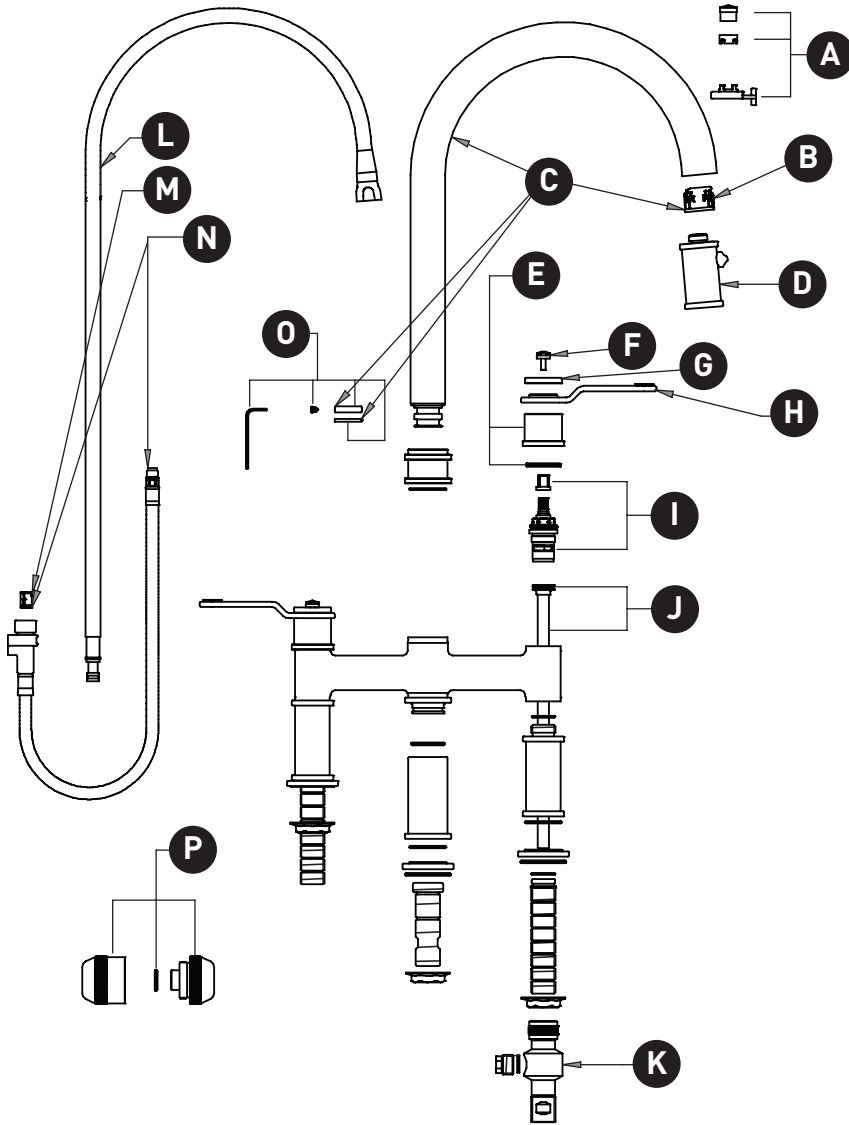

ID	Kit Number	Finish
A	9.25744	N/A
B	9.19746	N/A
C	9.201211* (C Spout)	See below
	9.201233* (U Spout)	See below
D	9.13046*	See below
E	9.12465*	See below
F	9.24305*	See below
G	9.13457*	See below
H	9.01473* (H)	See below
	9.01455* (C)	See below
I	9.13195 (H)	N/A
	9.13196 (C)	N/A
J	9.20174	N/A
K	9.031027	N/A
L	9.28744*	See below
M	9.13744	N/A
N	9.28745	N/A
O	9.19403	N/A
P	9.26548	N/A

ID	Référence du kit	Finition
A	9.25744	N/A
B	9.19746	N/A
C	9.201211* (C Spout)	Voir ci-dessous
	9.201233* (U Spout)	Voir ci-dessous
D	9.13046*	Voir ci-dessous
E	9.12465*	Voir ci-dessous
F	9.24305*	Voir ci-dessous
G	9.13457*	Voir ci-dessous
H	9.01473* (H)	Voir ci-dessous
	9.01455* (C)	Voir ci-dessous
I	9.13195 (H)	N/A
	9.13196 (C)	N/A
J	9.20174	N/A
K	9.031027	N/A
L	9.28744*	Voir ci-dessous
M	9.13744	N/A
N	9.28745	N/A
O	9.19403	N/A
P	9.26548	N/A

ROHL

PEDIR POR NÚMERO DE REFERENCIA

PIEZAS ILUSTRADAS

U.4549 U.4551

- U.4549HT Puente desplegable Armstrong™
Caño C (mango texturizado)
- U.4549HS Puente desplegable Armstrong™
Caño C (mango liso)
- U.4551HT Puente desplegable Armstrong™
Caño en U (mango texturizado)
- U.4551HS Puente desplegable Armstrong™
Caño en U (mango suave)

ID	Referencia del kit	Acabado
A	9.25744	N/A
B	9.19746	N/A
C	9.201211* (C Spout)	Ver más abajo
	9.201233* (U Spout)	Ver más abajo
D	9.13046*	Ver más abajo
E	9.12465*	Ver más abajo
F	9.24305*	Ver más abajo
G	9.13457*	Ver más abajo
H	9.01473* (H)	Ver más abajo
	9.01455* (C)	Ver más abajo
I	9.13195 (H)	N/A
	9.13196 (C)	N/A
J	9.20174	N/A
K	9.031027	N/A
L	9.28744*	Ver más abajo
M	9.13744	N/A
N	9.28745	N/A
O	9.19403	N/A
P	9.26548	N/A