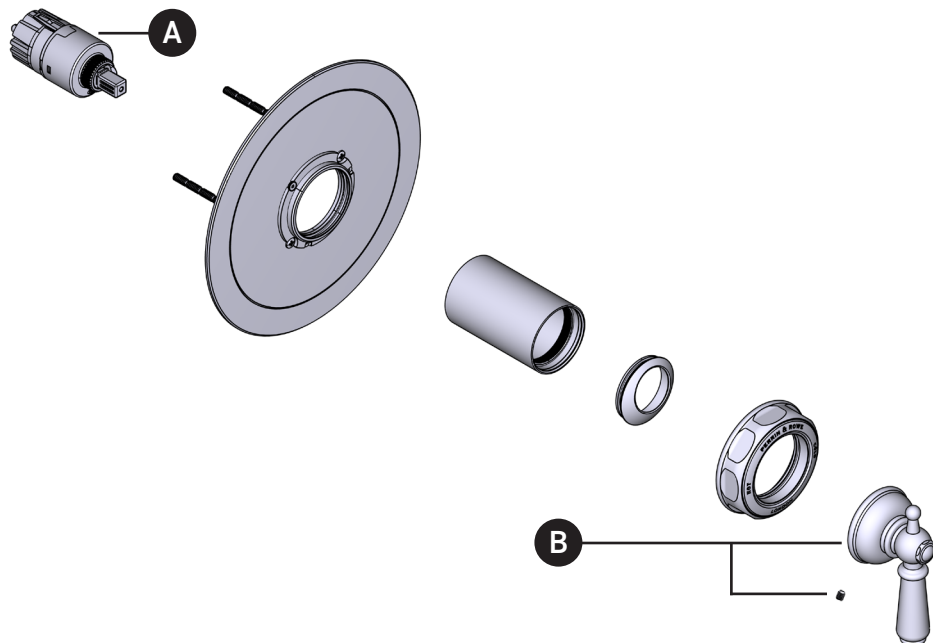

ILLUSTRATED PARTS

ORDER BY PART NUMBER

U.TEW51W1

Edwardian™ 1/2" Pressure Balance Trim

ID	Kit Number	Finish
A	S401-016	N/A
*B	9.01551	See Below

***Finish Determined by Suffix**

Finish	Description
APC	Polished Chrome
EB	English Bronze
EG	English Gold
PN	Polished Nickel
STN	Satin Nickel
ULB	Unlacquered Brass

ONTARIO
houseofrohl.ca/support
1-800-287-5354

ILLUSTRATIONS DES PIÈCES

VEUILLEZ EFFECTUER VOTRE COMMANDE
PAR NO DE RÉFÉRENCE

U.TEW51W1

Garniture de soupape à équilibrage
de pression de ½ po Edwardian^{MC}