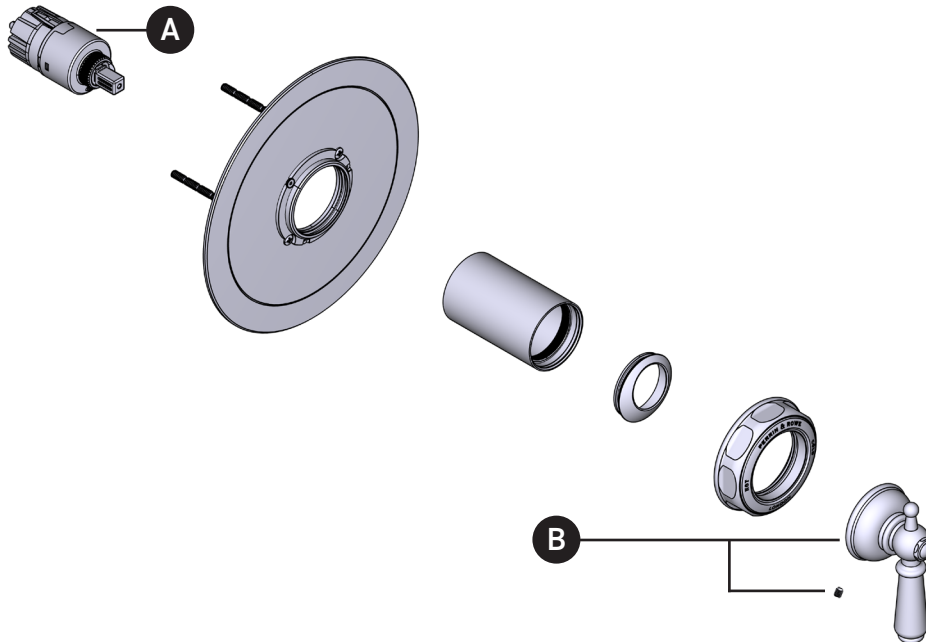

ONTARIO
houseofrohl.ca/support
1-800-287-5354

PIEZAS ILUSTRADAS

PEDIR POR NÚMERO DE REFERENCIA

U.TEW51W1

Moldura Edwardian^{MR} de equilibrio de presión de 1/2"

ID	Referencia del kit	Acabado
A	S401-016	N/A
*B	9.01551	Ver más abajo