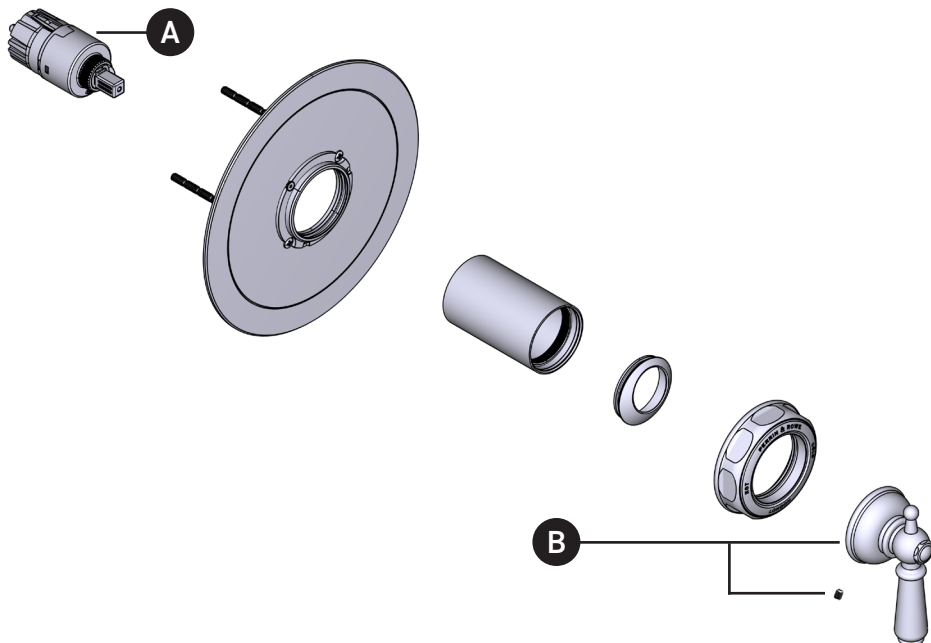

ILLUSTRATED PARTS

ORDER BY PART NUMBER

U.TEW51W1

Edwardian™ 1/2" Pressure Balance Trim

ID	Kit Number	Finish
A	S401-016	N/A
*B	9.01551	See Below

***Finish Determined by Suffix**

Finish	Description
APC	Polished Chrome
EB	English Bronze
EG	English Gold
PN	Polished Nickel
STN	Satin Nickel
ULB	Unlacquered Brass

ONTARIO
houseofrohl.ca/support
1-800-287-5354

ILLUSTRATIONS DES PIÈCES

VEUILLEZ EFFECTUER VOTRE COMMANDE
PAR NO DE RÉFÉRENCE

U.TEW51W1

Garniture de soupape à équilibrage
de pression de ½ po Edwardian^{MC}