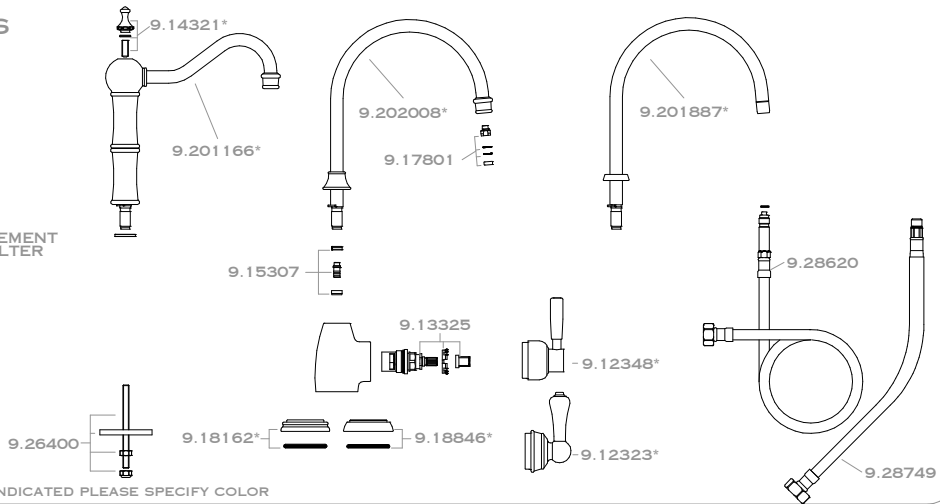

SPARES

U.PRF1
REPLACEMENT
NANO FILTER

* WHERE INDICATED PLEASE SPECIFY COLOR