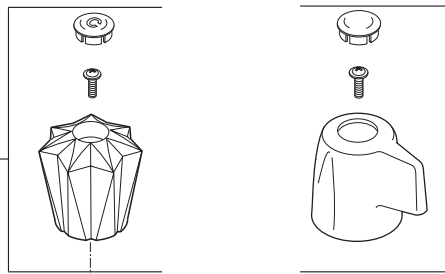

▲ Specify Finish
Especifique el Acabado
Précisez le Fini

RP71444
Stem Unit Assembly, Seat & Spring, Bonnet Nut & Washer
Ensamble de la Unidad del ástago, Asiento y Resorte,
Bonete y randela
Obturateur, siège et ressort,écrou à chape au et rondelle

RP26533▲
Metal Pop-Up Assembly Less Lift Rod
Ensamble de Metal del Desagüe Automático
Menos la Barra de Alzar
Renvoi Mécanique en Métal Sans la Tige de
Manoeuvrede Manoeuvre