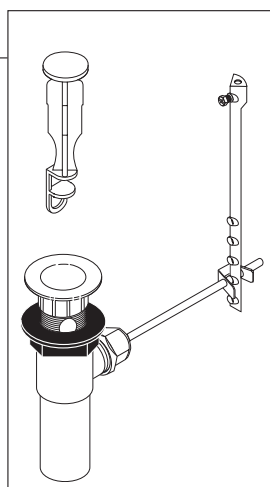

▲ Specify Finish
Especifique el Acabado
Précisez le Fini

RP71444
Stem Unit Assembly, Seat & Spring, Bonnet Nut & Washer
Ensamble de la Unidad del ástago, Asiento y Resorte,
Bonete y randela
Obturateur, siège et ressort,écrou à chape au et rondelle

RP72866▲
0.5 GPM (1.9 L/min)

RP70195▲-1.0
1.0 GPM (3.8 L/min)

RP70195▲-1.2
1.2 GPM (4.5 L/min)

RP71095▲
1.5 GPM (5.7 L/min)
Aerator
Aireador
Aérateur

RP5861
Coupling Nuts (Optional, not included)
Tuercas de Acoplamiento (Opcional, no incluido)
Écrous de Raccordement (Option, non inclus)

RP72441
Plug Button
Botón del Tapón
Bouton

RP64256▲
Lift Rod
Barra de Alzar
Tige de Manoeuvre

RP5412
Locknuts
Contratuercas
Écrous de Blocage

RP62472▲
Plastic Pop-Up Assembly Less Lift Rod
Ensamble del Desagüe Automático Plástico
Menos la Barra de Alzar
Renvoi Mécanique en Plastique
Sans la Tige de Manoeuvre

RP26533▲
Metal Pop-Up Assembly Less Lift Rod
Ensamble de Metal del Desagüe Automático
Menos la Barra de Alzar
Renvoi Mécanique en Métal Sans la Tige de
Manoeuvrede Manoeuvre