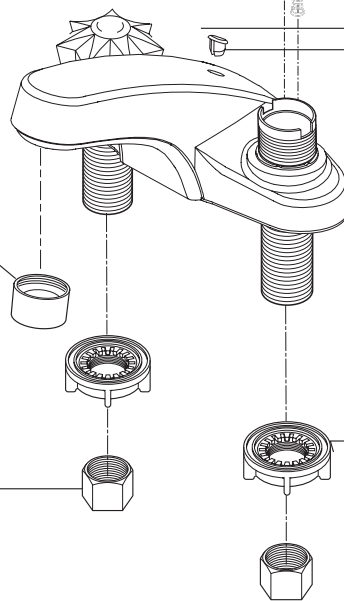

▲ Specify Finish
Especifique el Acabado
Précisez le Fini

RP71444
Stem Unit Assembly, Seat & Spring, Bonnet Nut & Washer
Ensamble de la Unidad del ástago, Asiento y Resorte,
Bonete y randela
Obturateur, siège et ressort,écrou à chape au et rondelle

RP72866▲
0.5 GPM (1.9 L/min)

RP70195▲-1.0
1.0 GPM (3.8 L/min)

RP70195▲-1.2
1.2 GPM (4.5 L/min)

RP71095▲
1.5 GPM (5.7 L/min)
Aerator
Aireador
Aérateur

RP5861
Coupling Nuts (Optional, not included)
Tuercas de Acoplamiento (Opcional, no incluido)
Écrous de Raccordement (Option, non inclus)

RP72441
Plug Button
Botón del Tapón
Bouton

RP64256▲
Lift Rod
Barra de Alzar
Tige de Manoeuvre

RP5412
Locknuts
Contratuercas
Écrous de Blocage

RP62472▲
Plastic Pop-Up Assembly Less Lift Rod
Ensamble del Desagüe Automático Plástico
Menos la Barra de Alzar
Renvoi Mécanique en Plastique
Sans la Tige de Manoeuvre

RP26533▲
Metal Pop-Up Assembly Less Lift Rod
Ensamble de Metal del Desagüe Automático
Menos la Barra de Alzar
Renvoi Mécanique en Métal Sans la Tige de
Manoeuvrede Manoeuvre