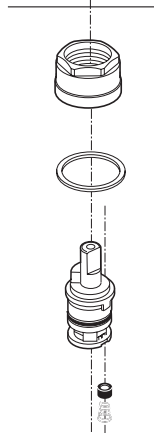

Models/Modelos/Modèles
P240LF, P241LF,
P245LF, P245LF-M,
P246LF▲ & P246LF-▲-M
Series/Series/Seria

RP43991
Knob Handles w/Buttons & Screws
Perillas con Botones y Tornillos
Manette avec Boutons et Vis

RP43997▲
Handles w/Buttons & Screws
Manijacon Botones y Tornillos
Manetteavec Boutons et Vis

▲ Specify Finish
Especifique el Acabado
Précisez le Fini

RP71444
Stem Unit Assembly, Seat & Spring, Bonnet Nut & Washer
Ensamble de la Unidad del ástago, Asiento y Resorte,
Bonete y randela
Obturateur, siège et ressort,écrou à chape au et rondelle

RP72441
Plug Button
Botón del Tapón
Bouton

RP64256▲
Lift Rod
Barra de Alzar
Tige de Manoeuvre

RP5412
Locknuts
Contratuercas
Écrous de Blocage

RP62472▲
Plastic Pop-Up Assembly Less Lift Rod
Ensamble del Desagüe Automático Plástico
Menos la Barra de Alzar
Renvoi Mécanique en Plastique
Sans la Tige de Manoeuvre

RP26533▲
Metal Pop-Up Assembly Less Lift Rod
Ensamble de Metal del Desagüe Automático
Menos la Barra de Alzar
Renvoi Mécanique en Métal Sans la Tige de
Manoeuvrede Manoeuvre