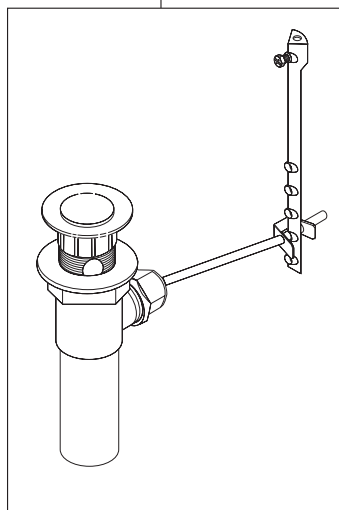

2
Seats & Springs
Asientos y Resortes
Sièges et Ressorts

4 **RP72866▲**
0.5 gpm (1.9 L/min)
RP70195▲-1.0
1.0 gpm (3.8 L/min)
RP70195▲-1.2
1.2 gpm (4.5 L/min)
RP70195▲
1.5 gpm (5.7 L/min)
Aerator
Aireador
Aérateur

RP5861
Coupling Nuts (Optional, not included)
Tuercas de Acoplamiento (Opcional, no incluido)
Écrous de Raccordement (Option, non inclus)

RP62472▲
Plastic Pop-Up Assembly
(Not supplied in some models)
Ensamble del Desagüe Automático Plástico
(No proporcionadas en algunos modelos)
Renvoi Mécanique en Plastique
(Non fournis dans certains modèles)

RP70204
Knob Handle w/Button, Screw,
Connector and Set Screw
Perilla con Botón, Tornillo,
Conector y Tornillo de Ajuste
Manette Sphérique avec
Bouton, Vis et Vis de Calage

▲Specify Finish
Especifique el Acabado
Précisez le Fini

RP70203▲
Lift Rod
(Not supplied in some models)
Barra de Alzar
(No proporcionadas en algunos modelos)
Tige de Manoeuvre
(Non fournis dans certains modèles)

RP72707
Plug Button
Botón del Tapón
Bouton

RP100804
Gasket
Empaque
Joint

RP44122
Mounting Washers & Nuts
Arandelas de Montaje y Tuercas
Rondelles et Écrous

RP26533▲
Metal Pop-Up Assembly Less Lift Rod
(Not supplied in some models)
Ensamble de Metal del Desagüe Automático
Menos la Barra de Alzar (No proporcionadas
en algunos modelos)
Renvoi Mécanique en Métal Sans la Tige
de Manoeuvre (Non fournis dans certains
modèles)