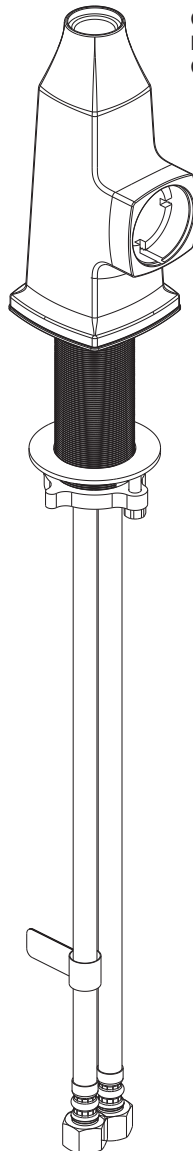

Models/Modelos/Modèles

P1871LF▲

Series/Series/Seria

▲ Specify Finish
Especifique el acabado
Précisez la Finition

RP100116-1.5
1.5 GPM (5.7 L/min)
Aerator & Wrench
Aerador y Llave
Aérateur et Clé

RP103884
Connector & O-ring
Conector et Anillo "O"
Connecteur y Joint Torique

RP103885
Retainer, O-ring, Sleeve, Screw & Wrench
Retenedor, anillo "O", manguito, tornillo y llave
Dispositif de retenue, joint torique, manchon, vis et clé

RP63206
Cartridge Assembly
Ensamble del Cartucho
Cartouche

RP103883▲
Bonnet Nut & Cap
Écrou de chapeau et Embase
Tuerca bonete y Casquillo

RP103887
Gasket (1 Hole)
Empaque (1 agujeros)
Joint (1 trous)

RP103882▲
Handle Kit
Conjunto de manija
Montage de la manette

RP103824▲
Escutcheon & Base Plate (3 Hole)
Chapetón y Placa de Base (3 agujeros)
Boîtier et Plaque de Finition (3 trous)