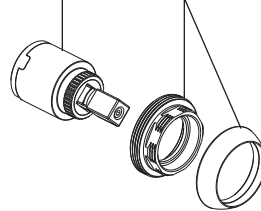

Models/Modelos/Modèles

P1871LF▲

Series/Series/Seria

▲ Specify Finish
Especifique el acabado
Précisez la Finition

RP100116-1.5
1.5 GPM (5.7 L/min)
Aerator & Wrench
Aerador y Llave
Aérateur et Clé

RP103884
Connector & O-ring
Conector et Anillo "O"
Connecteur y Joint Torique

RP103885
Retainer, O-ring, Sleeve, Screw & Wrench
Retenedor, anillo "O", manguito, tornillo y llave
Dispositif de retenue, joint torique, manchon, vis et clé

RP63206
Cartridge Assembly
Ensamble del Cartucho
Cartouche

RP103883▲
Bonnet Nut & Cap
Écrou de chapeau et Embase
Tuerca bonete y Casquillo

RP103887
Gasket (1 Hole)
Empaque (1 agujeros)
Joint (1 trous)

RP103882▲
Handle Kit
Conjunto de manija
Montage de la manette

RP103824▲
Escutcheon & Base Plate (3 Hole)
Chapetón y Placa de Base (3 agujeros)
Boîtier et Plaque de Finition (3 trous)