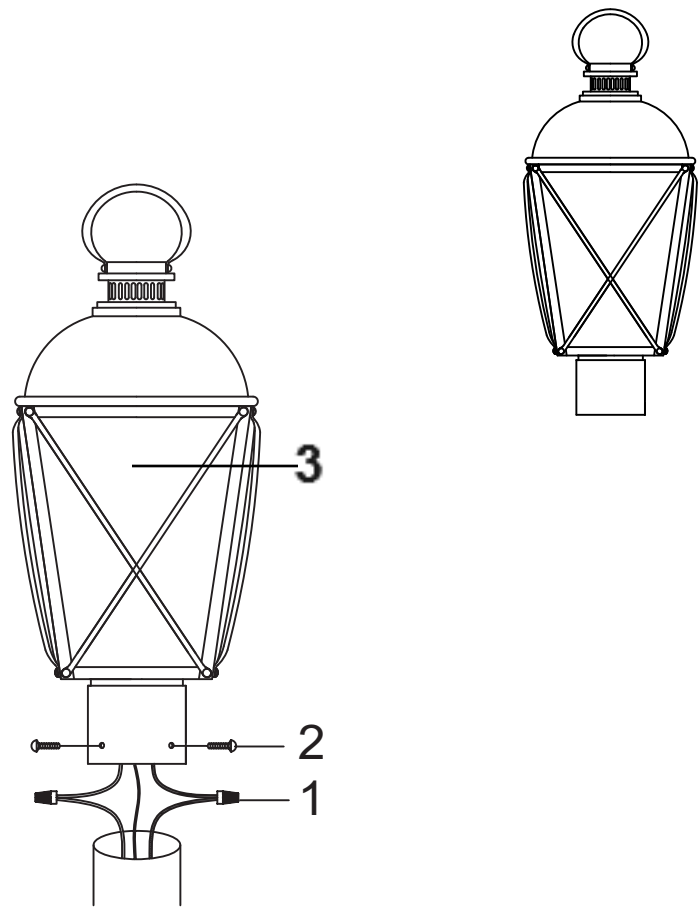

Exterior Wall Lantern

EL6300DABR

No.	Part Name	Spanish	French	Part No.
1	Wire Connectors (3pcs)	Conectores de cable	Capuchons de connexion	PHSPELDABRCWHDWWTY
2	Outlet Box Screws (2pcs)	Tomillos de la caja eléctrica	Vis de la boîte à prises	
3	Mounting Screws (2pcs)	Tornillos de montaje	Vis de montage	
4	Ground Screw (1pc)	Tornillo a tierra	Vis de borne de terre	
5	Mounting plate (1pc)	Placa de montaje	Plaque de montage	
6	Cap Nuts (2pcs)	Tuercas ciegas	A BÉ crous borgnes	
7	Glass Panel (3pcs)	Panel de vidrio	Panneau en verre	PHSPGGLS4WTY

Exterior Wall Lantern

EL6302DABR

No.	Part Name	Spanish	French	Part No.
1	Wire Connectors (3pcs)	Conectores de cable	Capuchons de connexion	PHSPELDABRCWHDWWTY
2	Outlet Box Screws (2pcs)	Tornillos de la caja eléctrica	Vis de la boîte à prises	
3	Mounting Screws (2pcs)	Tornillos de montaje	Vis de montage	
4	Ground Screw (1pc)	Tornillo a tierra	Vis de borne de terre	
5	Mounting plate (1pc)	Placa de montaje	Plaque de montage	
6	Cap Nuts (2pcs)	Tuercas ciegas	A B É crous borgnes	
7	Glass Panel (3pcs)	Panel de vidrio	Panneau en verre	PHSPGGLS6WTY

EXTERIOR HANGING LANTERN

EL6304DABR

No.	Part Name	Spanish	French	Part No.
1	Wire Connectors (3pcs)	Conectores de cable	Capuchons de connexion	PHSPGHDWR3WTY
2	Outlet Box Screws (2pcs)	Tornillos de la caja eléctrica	Vis de la boîte à prises	
3	Mounting plate (1pc)	Placa de montaje	Plaque de montage	
4	Mounting Screws (2pcs)	Tornillos de montaje	Vis de montage	
5	Quick link (1pc)	Enlace directo	Raccord rapide	
6	Chain (1pc)	Cadena	Chaîne	
7	Canopy(1pc)	Marquesina	Monture	
8	Cap Nuts (2pcs)	Tuercas ciegas	A B É crous borgnes	
9	Glass Panel (4pcs)	Panel de vidrio	Panneau en verre	PHSPGGLS5WTY

EXTERIOR POST LANTERN

EL6305DABR

No.	Part Name	Spanish	French	Part No.
1	Wire Connectors (3pcs)	Conectores de cable	Capuchons code nnexion	PHSPELDABRPLHDWWTY
2	Mounting Screws (4pcs)	Tornillos de montaje	Vis de montage	
3	Glass Panel (4pcs)	Panel de vidrio	Panneau en verre	PHSPGGLS5WTY