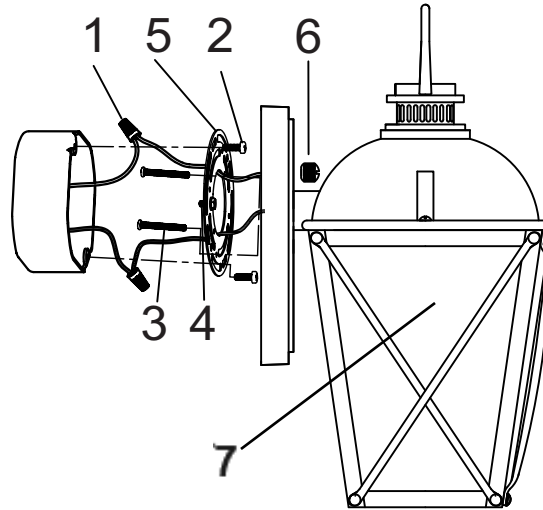

Exterior Wall Lantern

EL6300DABR

No.	Part Name	Spanish	French	Part No.
1	Wire Connectors (3pcs)	Conectores de cable	Capuchons de connexion	PHSPELDABRCWHDWWTY
2	Outlet Box Screws (2pcs)	Tomillos de la caja eléctrica	Vis de la boîte à prises	
3	Mounting Screws (2pcs)	Tornillos de montaje	Vis de montage	
4	Ground Screw (1pc)	Tornillo a tierra	Vis de borne de terre	
5	Mounting plate (1pc)	Placa de montaje	Plaque de montage	
6	Cap Nuts (2pcs)	Tuercas ciegas	A BÉ crous borgnes	
7	Glass Panel (3pcs)	Panel de vidrio	Panneau en verre	PHSPGGLS4WTY

Exterior Wall Lantern

EL6301DABR

No.	Part Name	Spanish	French	Part No.
1	Wire Connectors (3pcs)	Conectores de cable	Capuchons de connexion	PHSPELDABRCWHDWWTY
2	Outlet Box Screws (2pcs)	Tornillos de la caja eléctrica	Vis de la boîte à prises	
3	Mounting Screws (2pcs)	Tornillos de montaje	Vis de montage	
4	Ground Screw (1pc)	Tornillo a tierra	Vis de borne de terre	
5	Mounting plate (1pc)	Placa de montaje	Plaque de montage	
6	Cap Nuts (2pcs)	Tuercas ciegas	AB É crous borgnes	
7	Glass Panel (3pcs)	Panel de vidrio	Panneau en verre	PHSPGGLS5WTY

Exterior Wall Lantern

EL6302DABR

No.	Part Name	Spanish	French	Part No.
1	Wire Connectors (3pcs)	Conectores de cable	Capuchons de connexion	PHSPELDABRCWHDWWTY
2	Outlet Box Screws (2pcs)	Tornillos de la caja eléctrica	Vis de la boîte à prises	
3	Mounting Screws (2pcs)	Tornillos de montaje	Vis de montage	
4	Ground Screw (1pc)	Tornillo a tierra	Vis de borne de terre	
5	Mounting plate (1pc)	Placa de montaje	Plaque de montage	
6	Cap Nuts (2pcs)	Tuercas ciegas	A B É crous borgnes	
7	Glass Panel (3pcs)	Panel de vidrio	Panneau en verre	PHSPGGLS6WTY