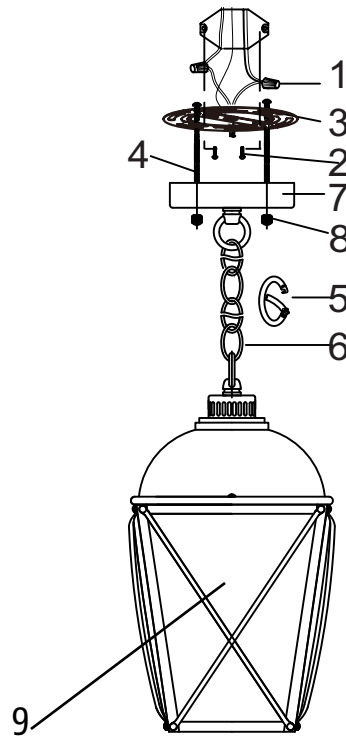

Exterior Wall Lantern

EL6301DABR

No.	Part Name	Spanish	French	Part No.
1	Wire Connectors (3pcs)	Conectores de cable	Capuchons de connexion	PHSPELDABRCWHDWWTY
2	Outlet Box Screws (2pcs)	Tornillos de la caja eléctrica	Vis de la boîte à prises	
3	Mounting Screws (2pcs)	Tornillos de montaje	Vis de montage	
4	Ground Screw (1pc)	Tornillo a tierra	Vis de borne de terre	
5	Mounting plate (1pc)	Placa de montaje	Plaque de montage	
6	Cap Nuts (2pcs)	Tuercas ciegas	AB É crous borgnes	
7	Glass Panel (3pcs)	Panel de vidrio	Panneau en verre	PHSPGGLS5WTY

Exterior Wall Lantern

EL6302DABR

No.	Part Name	Spanish	French	Part No.
1	Wire Connectors (3pcs)	Conectores de cable	Capuchons de connexion	PHSPELDABRCWHDWWTY
2	Outlet Box Screws (2pcs)	Tornillos de la caja eléctrica	Vis de la boîte à prises	
3	Mounting Screws (2pcs)	Tornillos de montaje	Vis de montage	
4	Ground Screw (1pc)	Tornillo a tierra	Vis de borne de terre	
5	Mounting plate (1pc)	Placa de montaje	Plaque de montage	
6	Cap Nuts (2pcs)	Tuercas ciegas	A B É crous borgnes	
7	Glass Panel (3pcs)	Panel de vidrio	Panneau en verre	PHSPGGLS6WTY

EXTERIOR HANGING LANTERN

EL6304DABR

No.	Part Name	Spanish	French	Part No.
1	Wire Connectors (3pcs)	Conectores de cable	Capuchons de connexion	PHSPGHDWR3WTY
2	Outlet Box Screws (2pcs)	Tornillos de la caja eléctrica	Vis de la boîte à prises	
3	Mounting plate (1pc)	Placa de montaje	Plaque de montage	
4	Mounting Screws (2pcs)	Tornillos de montaje	Vis de montage	
5	Quick link (1pc)	Enlace directo	Raccord rapide	
6	Chain (1pc)	Cadena	Chaîne	
7	Canopy(1pc)	Marquesina	Monture	
8	Cap Nuts (2pcs)	Tuercas ciegas	A B É crous borgnes	
9	Glass Panel (4pcs)	Panel de vidrio	Panneau en verre	PHSPGGLS5WTY