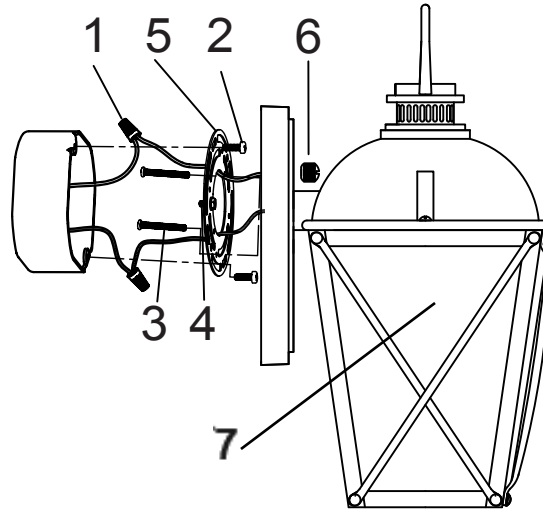

Exterior Wall Lantern

EL6300DABR

No.	Part Name	Spanish	French	Part No.
1	Wire Connectors (3pcs)	Conectores de cable	Capuchons de connexion	PHSPELDABRCWHDWWTY
2	Outlet Box Screws (2pcs)	Tomillos de la caja eléctrica	Vis de la boîte à prises	
3	Mounting Screws (2pcs)	Tornillos de montaje	Vis de montage	
4	Ground Screw (1pc)	Tornillo a tierra	Vis de borne de terre	
5	Mounting plate (1pc)	Placa de montaje	Plaque de montage	
6	Cap Nuts (2pcs)	Tuercas ciegas	A BÉ crous borgnes	
7	Glass Panel (3pcs)	Panel de vidrio	Panneau en verre	PHSPGGLS4WTY

Exterior Wall Lantern

EL6301DABR

No.	Part Name	Spanish	French	Part No.
1	Wire Connectors (3pcs)	Conectores de cable	Capuchons de connexion	PHSPELDABRCWHDWWTY
2	Outlet Box Screws (2pcs)	Tornillos de la caja eléctrica	Vis de la boîte à prises	
3	Mounting Screws (2pcs)	Tornillos de montaje	Vis de montage	
4	Ground Screw (1pc)	Tornillo a tierra	Vis de borne de terre	
5	Mounting plate (1pc)	Placa de montaje	Plaque de montage	
6	Cap Nuts (2pcs)	Tuercas ciegas	AB É crous borgnes	
7	Glass Panel (3pcs)	Panel de vidrio	Panneau en verre	PHSPGGLS5WTY

Exterior Wall Lantern

EL6302DABR

No.	Part Name	Spanish	French	Part No.
1	Wire Connectors (3pcs)	Conectores de cable	Capuchons de connexion	PHSPELDABRCWHDWWTY
2	Outlet Box Screws (2pcs)	Tornillos de la caja eléctrica	Vis de la boîte à prises	
3	Mounting Screws (2pcs)	Tornillos de montaje	Vis de montage	
4	Ground Screw (1pc)	Tornillo a tierra	Vis de borne de terre	
5	Mounting plate (1pc)	Placa de montaje	Plaque de montage	
6	Cap Nuts (2pcs)	Tuercas ciegas	A B É crous borgnes	
7	Glass Panel (3pcs)	Panel de vidrio	Panneau en verre	PHSPGGLS6WTY