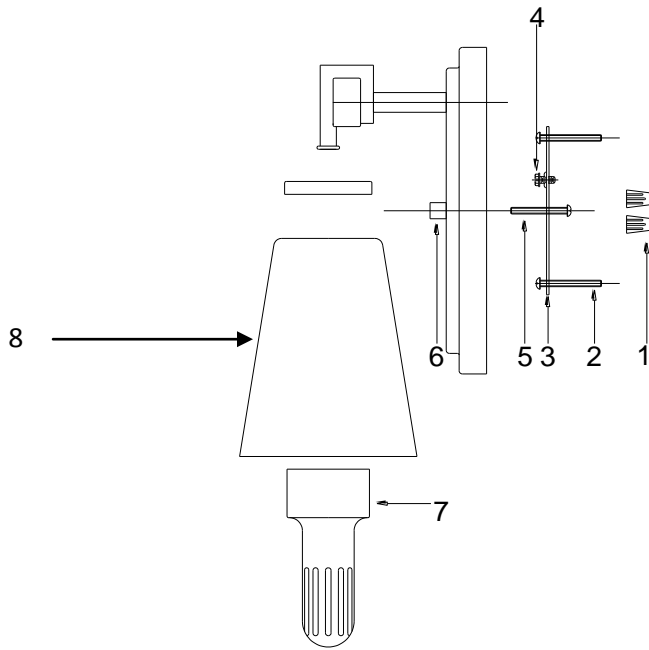

PARK HARBOR™

PHVL2141/2142/2143 BN/BRZ

Hoxton Parts Breakdown

No.	Part Name	Spanish	French	Part No.
1	Wire connectors (2pcs)	Conector de cable (2pcs)	Capuchon de connexion (2pcs)	PHSP214HDWRBRZWTY PHSP214HDWRBNWTY
2	Screw (2pcs)	Tornillo (2pcs)	Vis (2pcs)	
3	Mounting bar (1pc)	Barra de montaje (1pc)	Barrette de fixation (1pc)	
4	Ground screw (1pc)	Tornillo a tierra (1pc)	Vis de borne de terre (1pc)	
5	Screw (1pc)	Tornillo (1pc)	Vis (1pc)	
6	Finial (2pcs)	Remate (2pcs)	Faîteau (2pcs)	
7	Wrench (1pc)	Llave inglesa (1pc)	Clé à molette (1pc)	
6	Finial (1pcs)	Remate (1pcs)	Faîteau (1pcs)	PHSPRNU3BRZWTY
8	Glass (1pc)	Vidrio (1pc)	Verre (1pc)	PHSP214GLSWTY