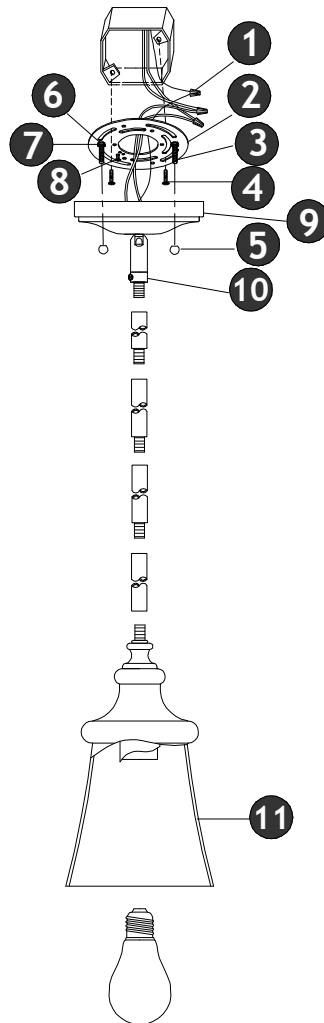

PARK HARBOR®

Mini Pendant

PHPL5481BN

No.	Part Name	Spanish	French	Part No.
1	Wire Nut (3pcs)	Empalme plástico (3pcs)	Capuchon de connexion (3pcs)	PHSP5481HDWRBNWTY
2	Mounting Plate (1pc)	Placa de montaje (1pc)	Plaque de montage (1pc)	
3	Mounting Screw (2pcs)	Tomillos de montaje (2pcs)	Vis de montage (2pcs)	
4	Mounting Screw (2pcs)	Tomillos de montaje (2pcs)	Vis de montage (2pcs)	
5	Ball Nut (2pcs)	Tuerca esférica (2pcs)	Écrou sphérique (2pcs)	
6	Washer (2pcs)	Arandela (2pcs)	Rondelle (2pcs)	
7	Hex Nut (2pcs)	Tuerca hexagonal (2pcs)	Écrou hexagonal (2pcs)	
8	Ground Screw (1pc)	Tornillo a tierra (1pc)	Vis de borne de terre (1pc)	
9	Canopy (1pc)	Marquesina (1pc)	Monture (1pc)	PHSP548CANSBNWTY
10	Swivel (1pc)	Eslabón giratorio (1pc)	Pivot (1pc)	PHSPPGLSSH2WTY
11	Glass (1pc)	Vidrio (1pc)	Verre (1pc)	

PARK HARBOR®

Mini Pendant

PHPL5481ORB

No.	Part Name	Spanish	French	Part No.
1	Wire Nut (3pcs)	Empalme plástico (3pcs)	Capuchon de connexion (3pcs)	PHSP5481HDWRORBWTY
2	Mounting Plate (1pc)	Placa de montaje (1pc)	Plaque de montage (1pc)	
3	Mounting Screw (2pcs)	Tornillos de montaje (2pcs)	Vis de montage (2pcs)	
4	Mounting Screw (2pcs)	Tornillos de montaje (2pcs)	Vis de montage (2pcs)	
5	Ball Nut (2pcs)	Tuerca esférica (2pcs)	Écrou sphérique (2pcs)	
6	Washer (2pcs)	Arandela (2pcs)	Rondelle (2pcs)	
7	Hex Nut (2pcs)	Tuerca hexagonal (2pcs)	Écrou hexagonal (2pcs)	
8	Ground Screw (1pc)	Tornillo a tierra (1pc)	Vis de borne de terre (1pc)	
9	Canopy (1pc)	Marquesina (1pc)	Monture (1pc)	PHSP548CANSORBWTY
10	Swivel (1pc)	Eslabón giratorio (1pc)	Pivot (1pc)	PHSP548CANSORBWTY
11	Glass (1pc)	Vidrio (1pc)	Verre (1pc)	