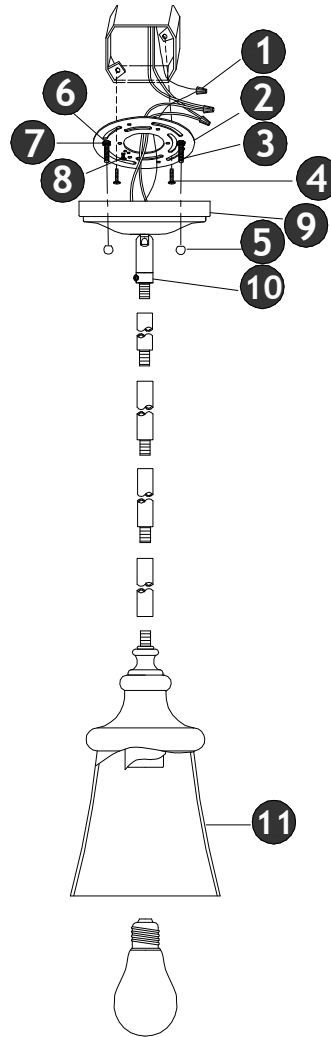

PARK HARBOR®

Mini Pendant

PHPL5481BN

No.	Part Name	Spanish	French	Part No.
1	Wire Nut (3pcs)	Empalme plástico (3pcs)	Capuchon de connexion (3pcs)	PHSP5481HDWRBNWTY
2	Mounting Plate (1pc)	Placa de montaje (1pc)	Plaque de montage (1pc)	
3	Mounting Screw (2pcs)	Tomillos de montaje (2pcs)	Vis de montage (2pcs)	
4	Mounting Screw (2pcs)	Tomillos de montaje (2pcs)	Vis de montage (2pcs)	
5	Ball Nut (2pcs)	Tuerca esférica (2pcs)	Écrou sphérique (2pcs)	
6	Washer (2pcs)	Arandela (2pcs)	Rondelle (2pcs)	
7	Hex Nut (2pcs)	Tuerca hexagonal (2pcs)	Écrou hexagonal (2pcs)	
8	Ground Screw (1pc)	Tornillo a tierra (1pc)	Vis de borne de terre (1pc)	
9	Canopy (1pc)	Marquesina (1pc)	Monture (1pc)	PHSP548CANSBNWTY
10	Swivel (1pc)	Eslabón giratorio (1pc)	Pivot (1pc)	PHSPPGLSSH2WTY
11	Glass (1pc)	Vidrio (1pc)	Verre (1pc)	

PARK HARBOR®

Mini Pendant

PHPL5481ORB

No.	Part Name	Spanish	French	Part No.
1	Wire Nut (3pcs)	Empalme plástico (3pcs)	Capuchon de connexion (3pcs)	PHSP5481HDWRORBWTY
2	Mounting Plate (1pc)	Placa de montaje (1pc)	Plaque de montage (1pc)	
3	Mounting Screw (2pcs)	Tornillos de montaje (2pcs)	Vis de montage (2pcs)	
4	Mounting Screw (2pcs)	Tornillos de montaje (2pcs)	Vis de montage (2pcs)	
5	Ball Nut (2pcs)	Tuerca esférica (2pcs)	Écrou sphérique (2pcs)	
6	Washer (2pcs)	Arandela (2pcs)	Rondelle (2pcs)	
7	Hex Nut (2pcs)	Tuerca hexagonal (2pcs)	Écrou hexagonal (2pcs)	
8	Ground Screw (1pc)	Tornillo a tierra (1pc)	Vis de borne de terre (1pc)	
9	Canopy (1pc)	Marquesina (1pc)	Monture (1pc)	PHSP548CANSORBWTY
10	Swivel (1pc)	Eslabón giratorio (1pc)	Pivot (1pc)	PHSP548CANSORBWTY
11	Glass (1pc)	Vidrio (1pc)	Verre (1pc)	