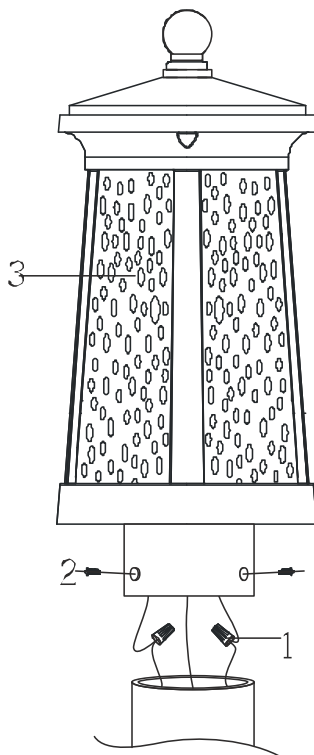

PARK HARBOR™

PHEL3103BLK/BLKLED

Woodberry Parts Breakdown

No.	Part Name	Spanish	French	Part No.
1	Wire Connectors (3pcs)	Conectores de cable	Capuchons de connexion	PHSPEL3103BLKPLHDWWTY
2	BLK Mounting Screws (4pcs)	BLK Tornillos de montaje	BLK Vis de montage	
3	Glass Shade (1pc)	Pantalla de vidrio	Abat-jour en verre	PHSP3103GLSWTY